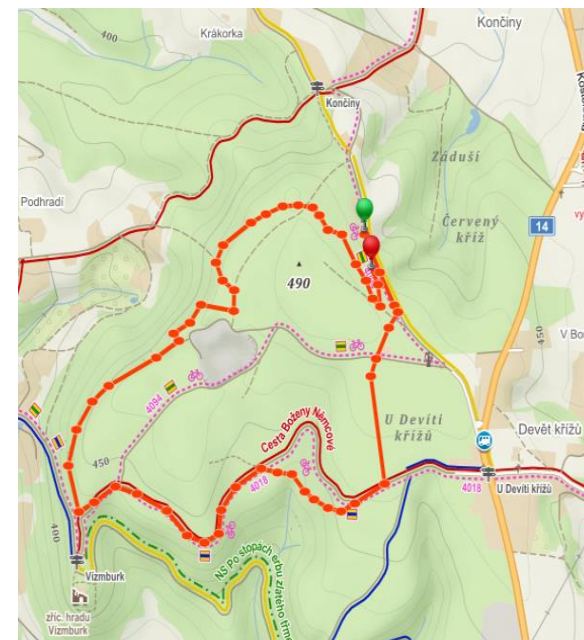

Středa 8. června 2022

Propozice

Organizátor: Sportovní klub Redpoint Team o. s.

Místo: Pálenka – Červený Kostelec U Devíti křížů.

Přihlášky: na místě v den závodu.

Startovné: pouze na místě – 50 Kč dospělí, 20 Kč dětské kategorie.

Prezentace: v den závodu od 15⁰⁰ (pro přihlášené do 16⁰⁰ možnost projetí trati s pořadateli).

Start: v 17⁰⁰ hromadně, děti a kadeti startují ze zadní vlny.

Tratě jako loni. Lehce upravený cyklo okruh a nový běžecký okruh bez asfaltu 😊

Trat' dospělí: 1x 2 km okruh běh, 3x 4 km okruh kolo, 1x 2 km běh.

Trat' žákovské kategorie: 1x zkrácený okruh běh, 1x okruh kolo.

Trat' cyklo okruhu vede z Pálenky směrem na Vizmburk a okolo lomu zpět na Pálenku (viz mapa). Převýšení cyklo okruhu 150 m. Běžecký okruh vede směrem na Červený kříž a Záduší.

Značení trati: cyklo okruh modrobílou Specialized páskou a modrobílými směrovými šipkami. Běžecký okruh červená páska. Na křižovatce v lomu budou pořadatelé.

V depu při nájezdu do dalších okruhů bude občerstvení - voda, jonťák, banány, sušenky. V cíli pak čaj a koláč.

Drobné občerstvení v ceně. První muž a žena dostanou věcné ceny.

Pravidla a kategorie dle pravidel České triatlonové asociace www.competitions.com s přepočtením výsledků pro potřeby Středečního poháru.

Na Vaši účast se těší pořadatelé:-)

Kontakty: Pavel Bezděk 774 409 867 bezdekpavel01@gmail.com, Hana Bezděková 732 210 525

Novinky a podrobnější info průběžně na www.redpointteam.cz

mapa cyklo okruhu

Závod je součástí Středečního multisportovního poháru 2022 - seriál MMH