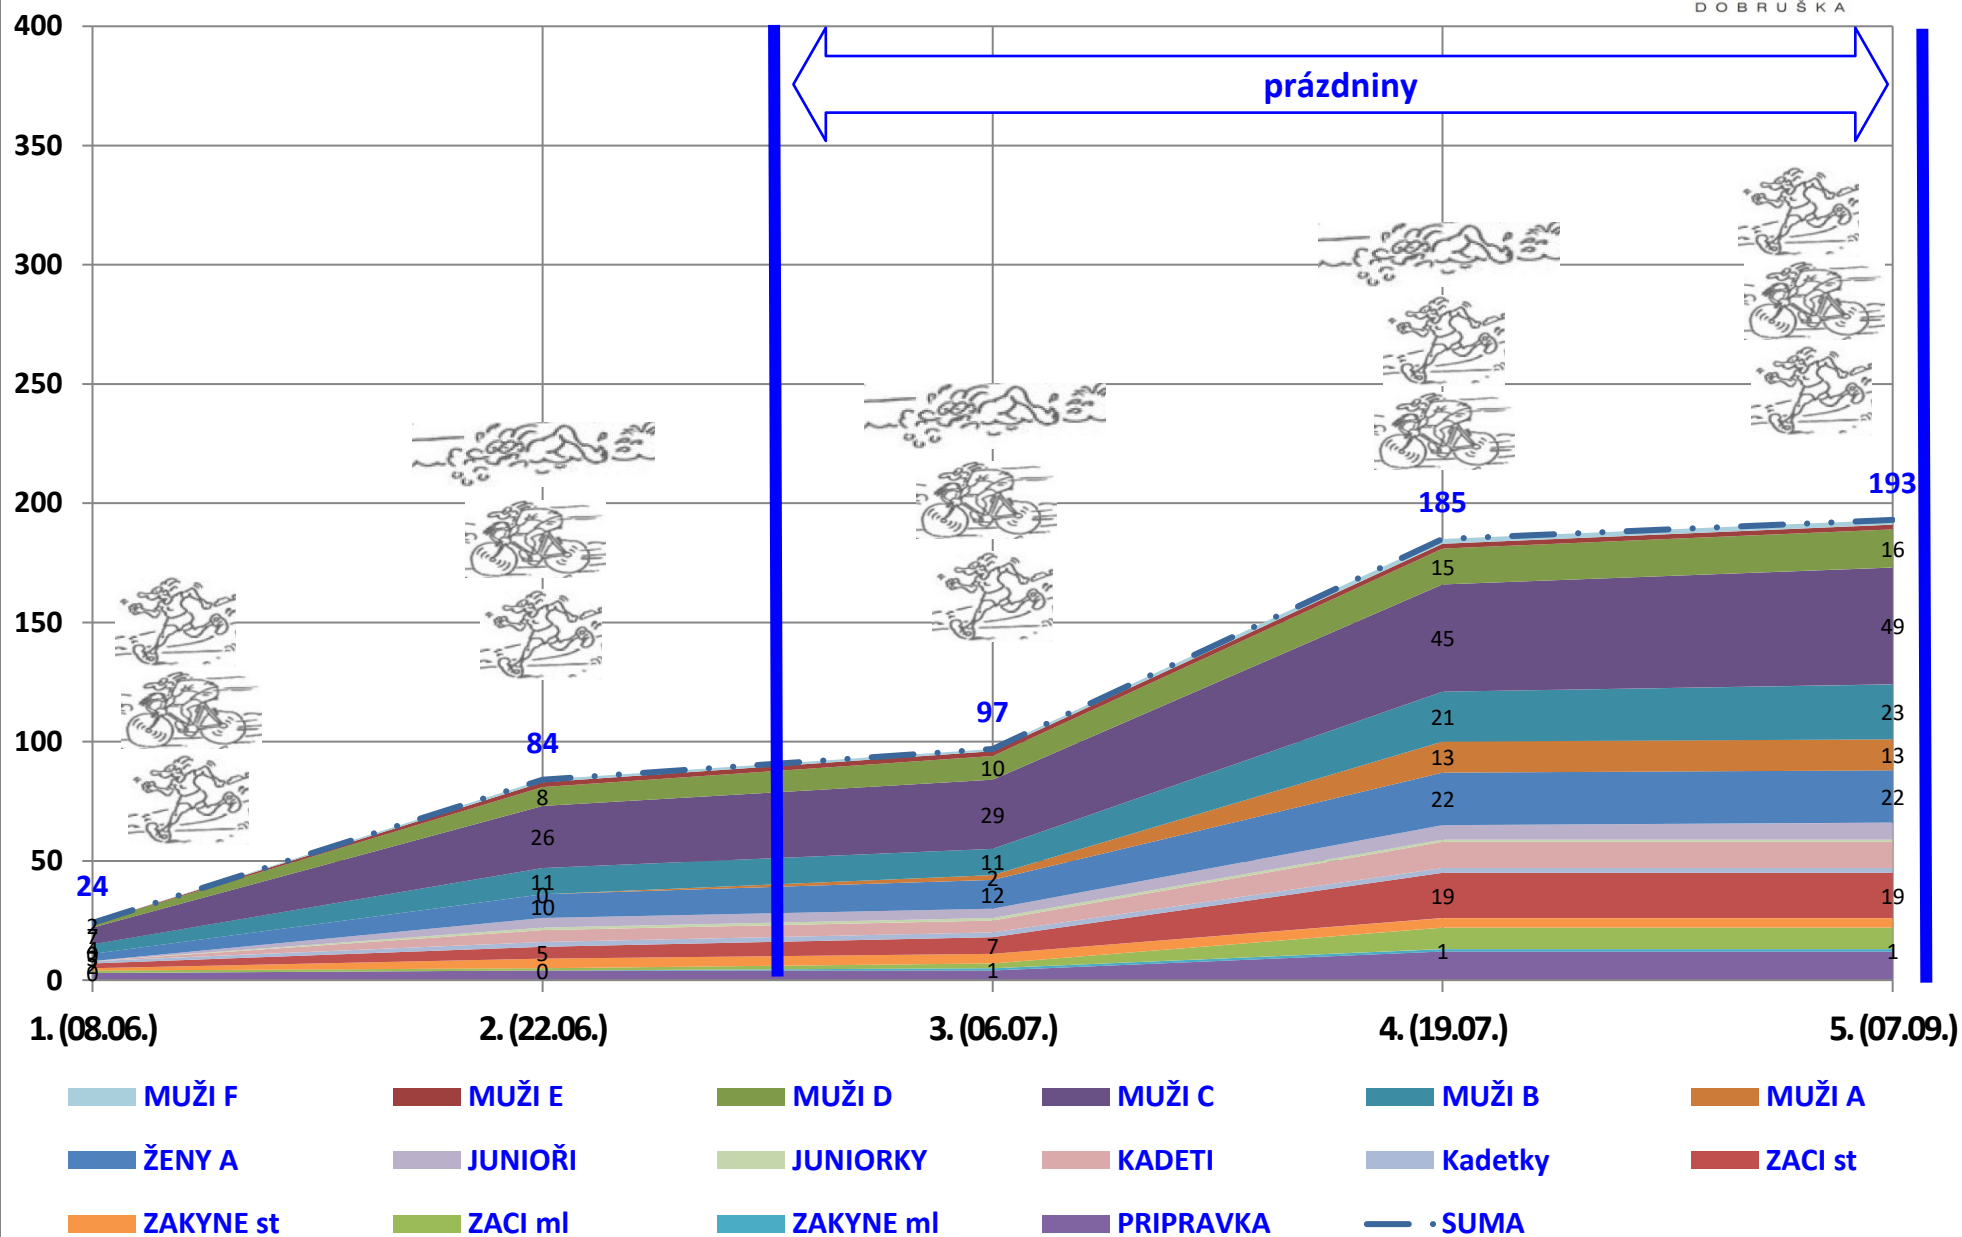

SP 2022

účast startujících na jednotlivých závodech podle kategorií

SP 2022 (počet startujících na jednotlivých závodech podle katagorií)

závod \ kategorie	PRIPRAVKA	ZAKYNE ml	ZACI ml	ZAKYNE st	ZACI st	Kadetky	KADETI	JUNIORKY	JUNIOŘI	ŽENY A	MUŽI A	MUŽI B	MUŽI C	MUŽI D	MUŽI E	MUŽI F	SUMA
1. (08.06.)	3	0	1	1	2	1	0	0	0	3	0	4	7	2	0	1	25
2. (22.06.)	2	0	0	3	3	1	5	1	4	10	0	9	22	8	2	0	70
3. (06.07.)	0	1	1	0	3	0	2	0	1	5	2	5	10	3	1	0	34
4. (19.07.)	9	0	7	0	14	0	8	1	2	14	11	13	23	7	1	1	111
5. (07.09.)	1	0	0	0	0	0	3	0	1	3	1	2	8	5	0	2	26
SUMA	15	1	9	4	22	2	18	2	8	35	14	33	70	25	4	4	266

SP 2022 počet registrovaných závodníků po katagoriích

SP 2022

(počet registrovaných závodníků po katagóriích, kteří startovali mimimálně v jednom závodě)

závod \ kategorie	PRIPRAVKA	ZAKYNE ml	ZACI ml	ZAKYNE st	ZACI st	Kadetky	KADETI	JUNIORKY	JUNIOŘI	ŽENY A	MUŽI A	MUŽI B	MUŽI C	MUŽI D	MUŽI E	MUŽI F	SUMA
1. (08.06.)	3	0	1	1	2	1	0	0	0	3	0	4	7	2	0	0	24
2. (22.06.)	4	0	1	4	5	2	5	1	4	10	0	11	26	8	2	1	84
3. (06.07.)	4	1	2	4	7	2	5	1	4	12	2	11	29	10	2	1	97
4. (19.07.)	12	1	9	4	19	2	11	1	6	22	13	21	45	15	2	2	185
5. (07.09.)	12	1	9	4	19	2	11	1	7	22	13	23	49	16	2	2	193
SUMA	12	1	9	4	19	2	11	1	7	22	13	23	49	16	2	2	193