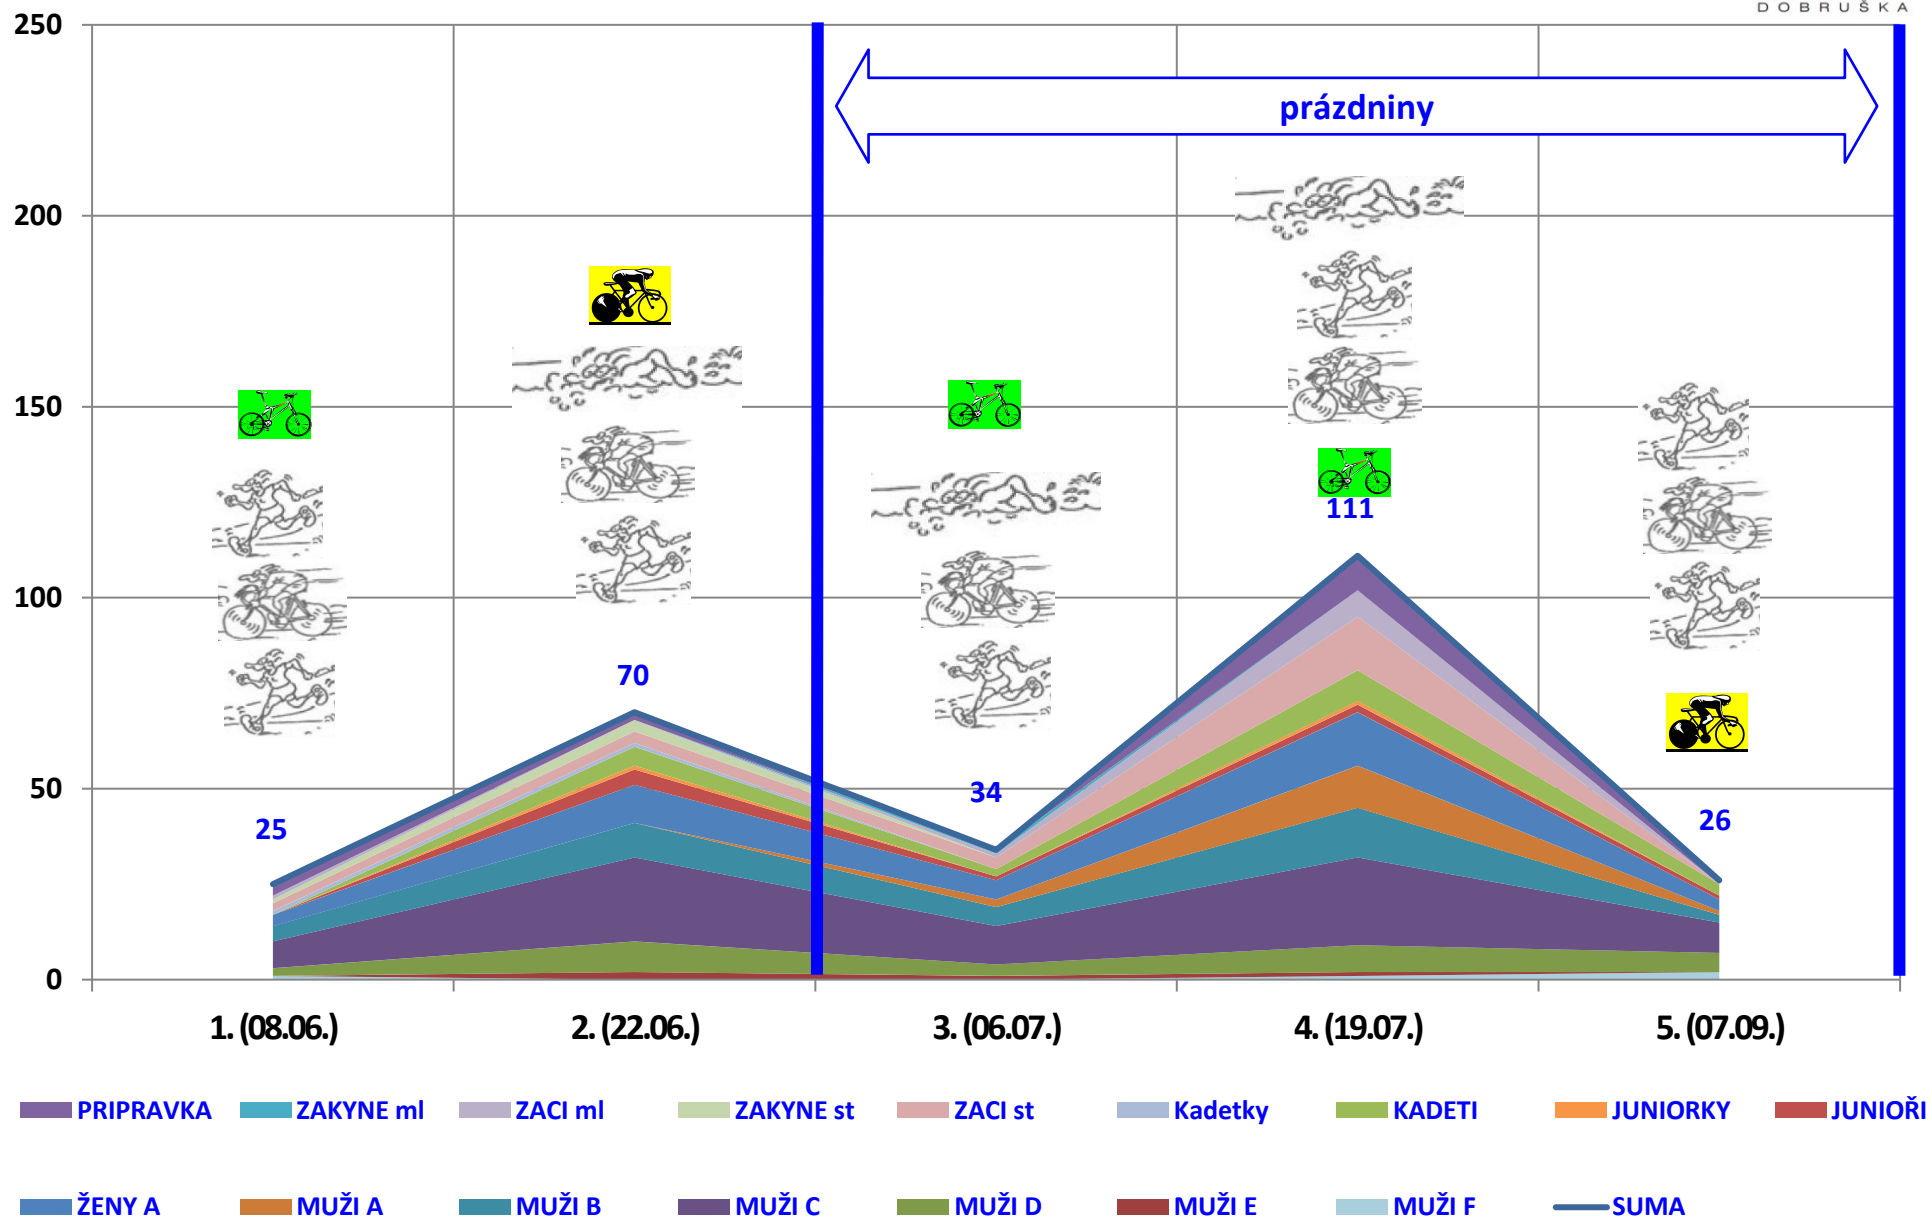

SP 2022

účast startujících na jednotlivých závodech podle kategorií

SP 2022 (počet startujících na jednotlivých závodech podle katagorií)

závod \ kategorie	PRIPRAVKA	ZAKYNE ml	ZACI ml	ZAKYNE st	ZACI st	Kadetky	KADETI	JUNIORKY	JUNIOŘI	ŽENY A	MUŽI A	MUŽI B	MUŽI C	MUŽI D	MUŽI E	MUŽI F	SUMA
1. (08.06.)	3	0	1	1	2	1	0	0	0	3	0	4	7	2	0	1	25
2. (22.06.)	2	0	0	3	3	1	5	1	4	10	0	9	22	8	2	0	70
3. (06.07.)	0	1	1	0	3	0	2	0	1	5	2	5	10	3	1	0	34
4. (19.07.)	9	0	7	0	14	0	8	1	2	14	11	13	23	7	1	1	111
5. (07.09.)	1	0	0	0	0	0	3	0	1	3	1	2	8	5	0	2	26
SUMA	15	1	9	4	22	2	18	2	8	35	14	33	70	25	4	4	266

SP 2022 počet registrovaných závodníků po katagoriích

SP 2022

(počet registrovaných závodníků po katagóriích, kteří startovali mimimálně v jednom závodě)

závod \ kategorie	PRIPRAVKA	ZAKYNE ml	ZACI ml	ZAKYNE st	ZACI st	Kadetky	KADETI	JUNIORKY	JUNIOŘI	ŽENY A	MUŽI A	MUŽI B	MUŽI C	MUŽI D	MUŽI E	MUŽI F	SUMA
1. (08.06.)	3	0	1	1	2	1	0	0	0	3	0	4	7	2	0	0	24
2. (22.06.)	4	0	1	4	5	2	5	1	4	10	0	11	26	8	2	1	84
3. (06.07.)	4	1	2	4	7	2	5	1	4	12	2	11	29	10	2	1	97
4. (19.07.)	12	1	9	4	19	2	11	1	6	22	13	21	45	15	2	2	185
5. (07.09.)	12	1	9	4	19	2	11	1	7	22	13	23	49	16	2	2	193
SUMA	12	1	9	4	19	2	11	1	7	22	13	23	49	16	2	2	193