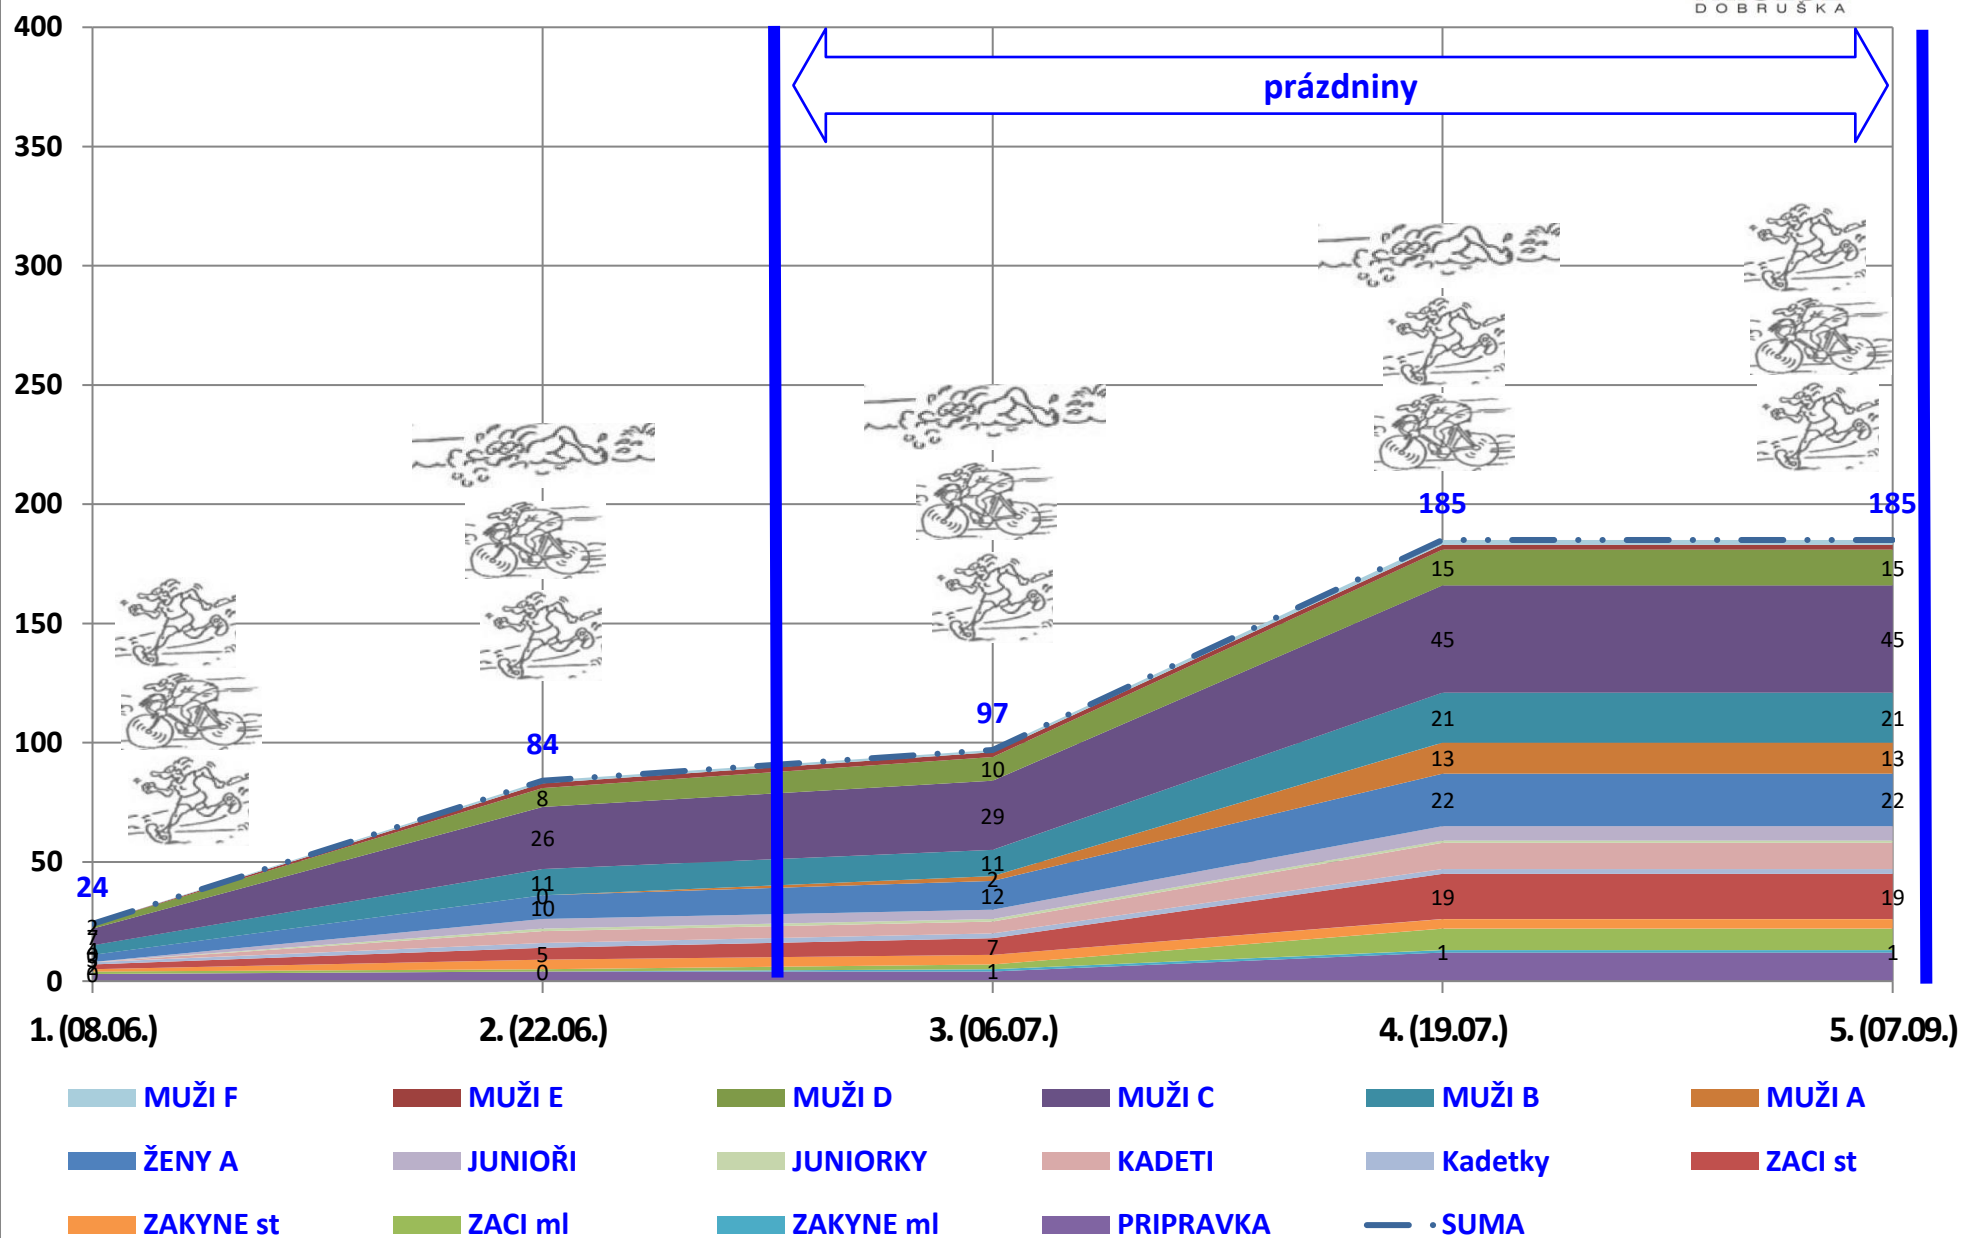

SP 2022

účast startujících na jednotlivých závodech podle katagorií

SP 2022 (počet startujících na jednotlivých závodech podle katagorií)

závod \ kategorie	PRIPRAVKA	ZAKYNE ml	ZACI ml	ZAKYNE st	ZACI st	Kadetky	KADETI	JUNIORKY	JUNIOŘI	ŽENY A	MUŽI A	MUŽI B	MUŽI C	MUŽI D	MUŽI E	MUŽI F	SUMA
1. (08.06.)	3	0	1	1	2	1	0	0	0	3	0	4	7	2	0	1	25
2. (22.06.)	2	0	0	3	3	1	5	1	4	10	0	9	22	8	2	0	70
3. (06.07.)	0	1	1	0	3	0	2	0	1	5	2	5	10	3	1	0	34
4. (19.07.)	9	0	7	0	14	0	8	1	2	14	11	13	23	7	1	1	111
5. (07.09.)	0	0	0	0	0	0	0	0	0	0	0	0	0	0	0	0	0
SUMA	14	1	9	4	22	2	15	2	7	32	13	31	62	20	4	2	240

SP 2022 počet registrovaných závodníků po katagoriích

SP 2022

(počet registrovaných závodníků po katagóriích, kteří startovali mimimálně v jednom závodě)

závod \ kategorie	PRIPRAVKA	ZAKYNE ml	ZACI ml	ZAKYNE st	ZACI st	Kadetky	KADETI	JUNIORKY	JUNIOŘI	ŽENY A	MUŽI A	MUŽI B	MUŽI C	MUŽI D	MUŽI E	MUŽI F	SUMA
1. (08.06.)	3	0	1	1	2	1	0	0	0	3	0	4	7	2	0	0	24
2. (22.06.)	4	0	1	4	5	2	5	1	4	10	0	11	26	8	2	1	84
3. (06.07.)	4	1	2	4	7	2	5	1	4	12	2	11	29	10	2	1	97
4. (19.07.)	12	1	9	4	19	2	11	1	6	22	13	21	45	15	2	2	185
5. (07.09.)	12	1	9	4	19	2	11	1	6	22	13	21	45	15	2	2	185
SUMA	12	1	9	4	19	2	11	1	6	22	13	21	45	15	2	2	185