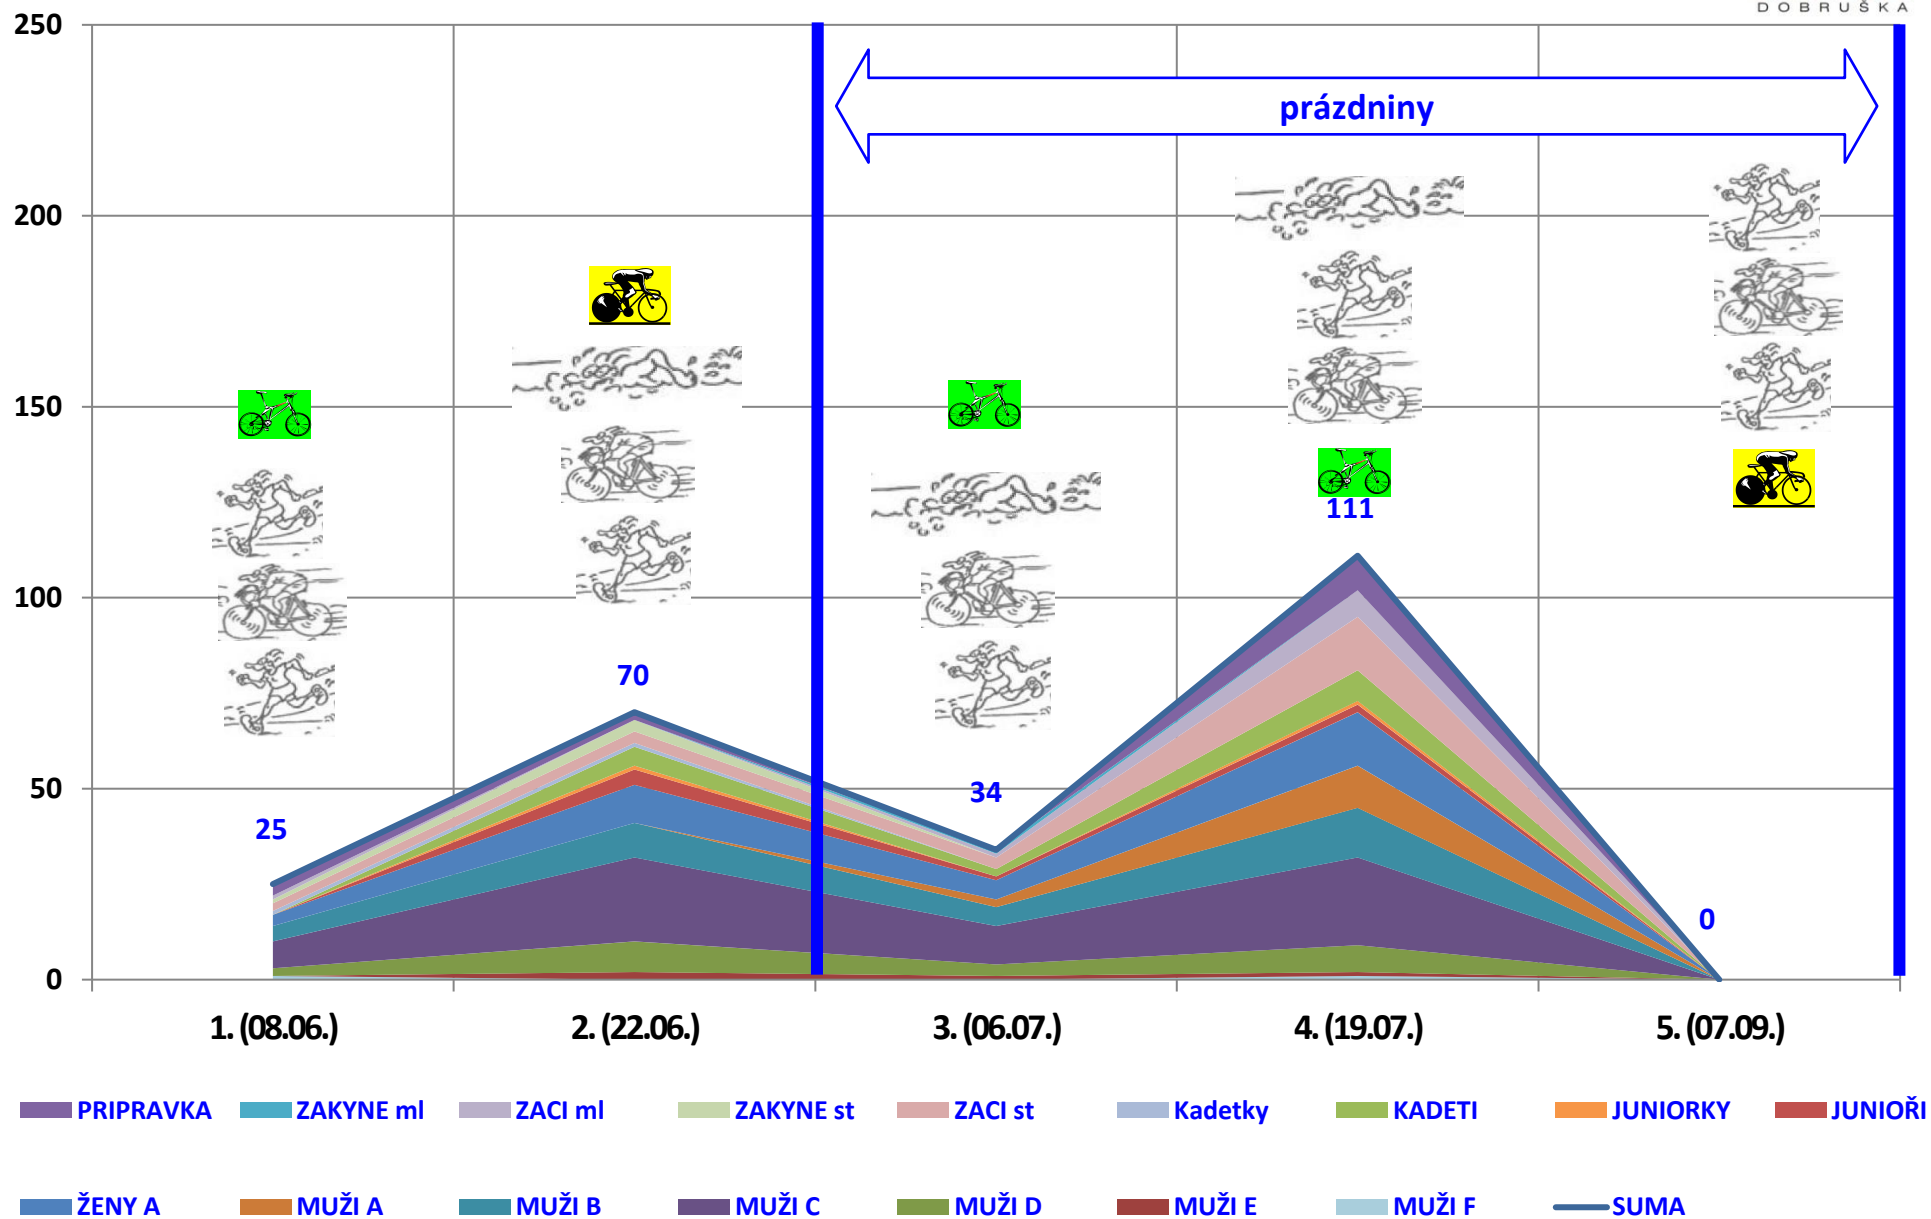

SP 2022

účast startujících na jednotlivých závodech podle katagorií

SP 2022 (počet startujících na jednotlivých závodech podle katagorií)

závod \ kategorie	PRIPRAVKA	ZAKYNE ml	ZACI ml	ZAKYNE st	ZACI st	Kadetky	KADETI	JUNIORKY	JUNIOŘI	ŽENY A	MUŽI A	MUŽI B	MUŽI C	MUŽI D	MUŽI E	MUŽI F	SUMA
1. (08.06.)	3	0	1	1	2	1	0	0	0	3	0	4	7	2	0	1	25
2. (22.06.)	2	0	0	3	3	1	5	1	4	10	0	9	22	8	2	0	70
3. (06.07.)	0	1	1	0	3	0	2	0	1	5	2	5	10	3	1	0	34
4. (19.07.)	9	0	7	0	14	0	8	1	2	14	11	13	23	7	1	1	111
5. (07.09.)	0	0	0	0	0	0	0	0	0	0	0	0	0	0	0	0	0
SUMA	14	1	9	4	22	2	15	2	7	32	13	31	62	20	4	2	240

SP 2022 počet registrovaných závodníků po katagoriích

SP 2022

(počet registrovaných závodníků po katagóriích, kteří startovali mimimálně v jednom závodě)

závod \ kategorie	PRIPRAVKA	ZAKYNE ml	ZACI ml	ZAKYNE st	ZACI st	Kadetky	KADETI	JUNIORKY	JUNIOŘI	ŽENY A	MUŽI A	MUŽI B	MUŽI C	MUŽI D	MUŽI E	MUŽI F	SUMA
1. (08.06.)	3	0	1	1	2	1	0	0	0	3	0	4	7	2	0	0	24
2. (22.06.)	4	0	1	4	5	2	5	1	4	10	0	11	26	8	2	1	84
3. (06.07.)	4	1	2	4	7	2	5	1	4	12	2	11	29	10	2	1	97
4. (19.07.)	12	1	9	4	19	2	11	1	6	22	13	21	45	15	2	2	185
5. (07.09.)	12	1	9	4	19	2	11	1	6	22	13	21	45	15	2	2	185
SUMA	12	1	9	4	19	2	11	1	6	22	13	21	45	15	2	2	185