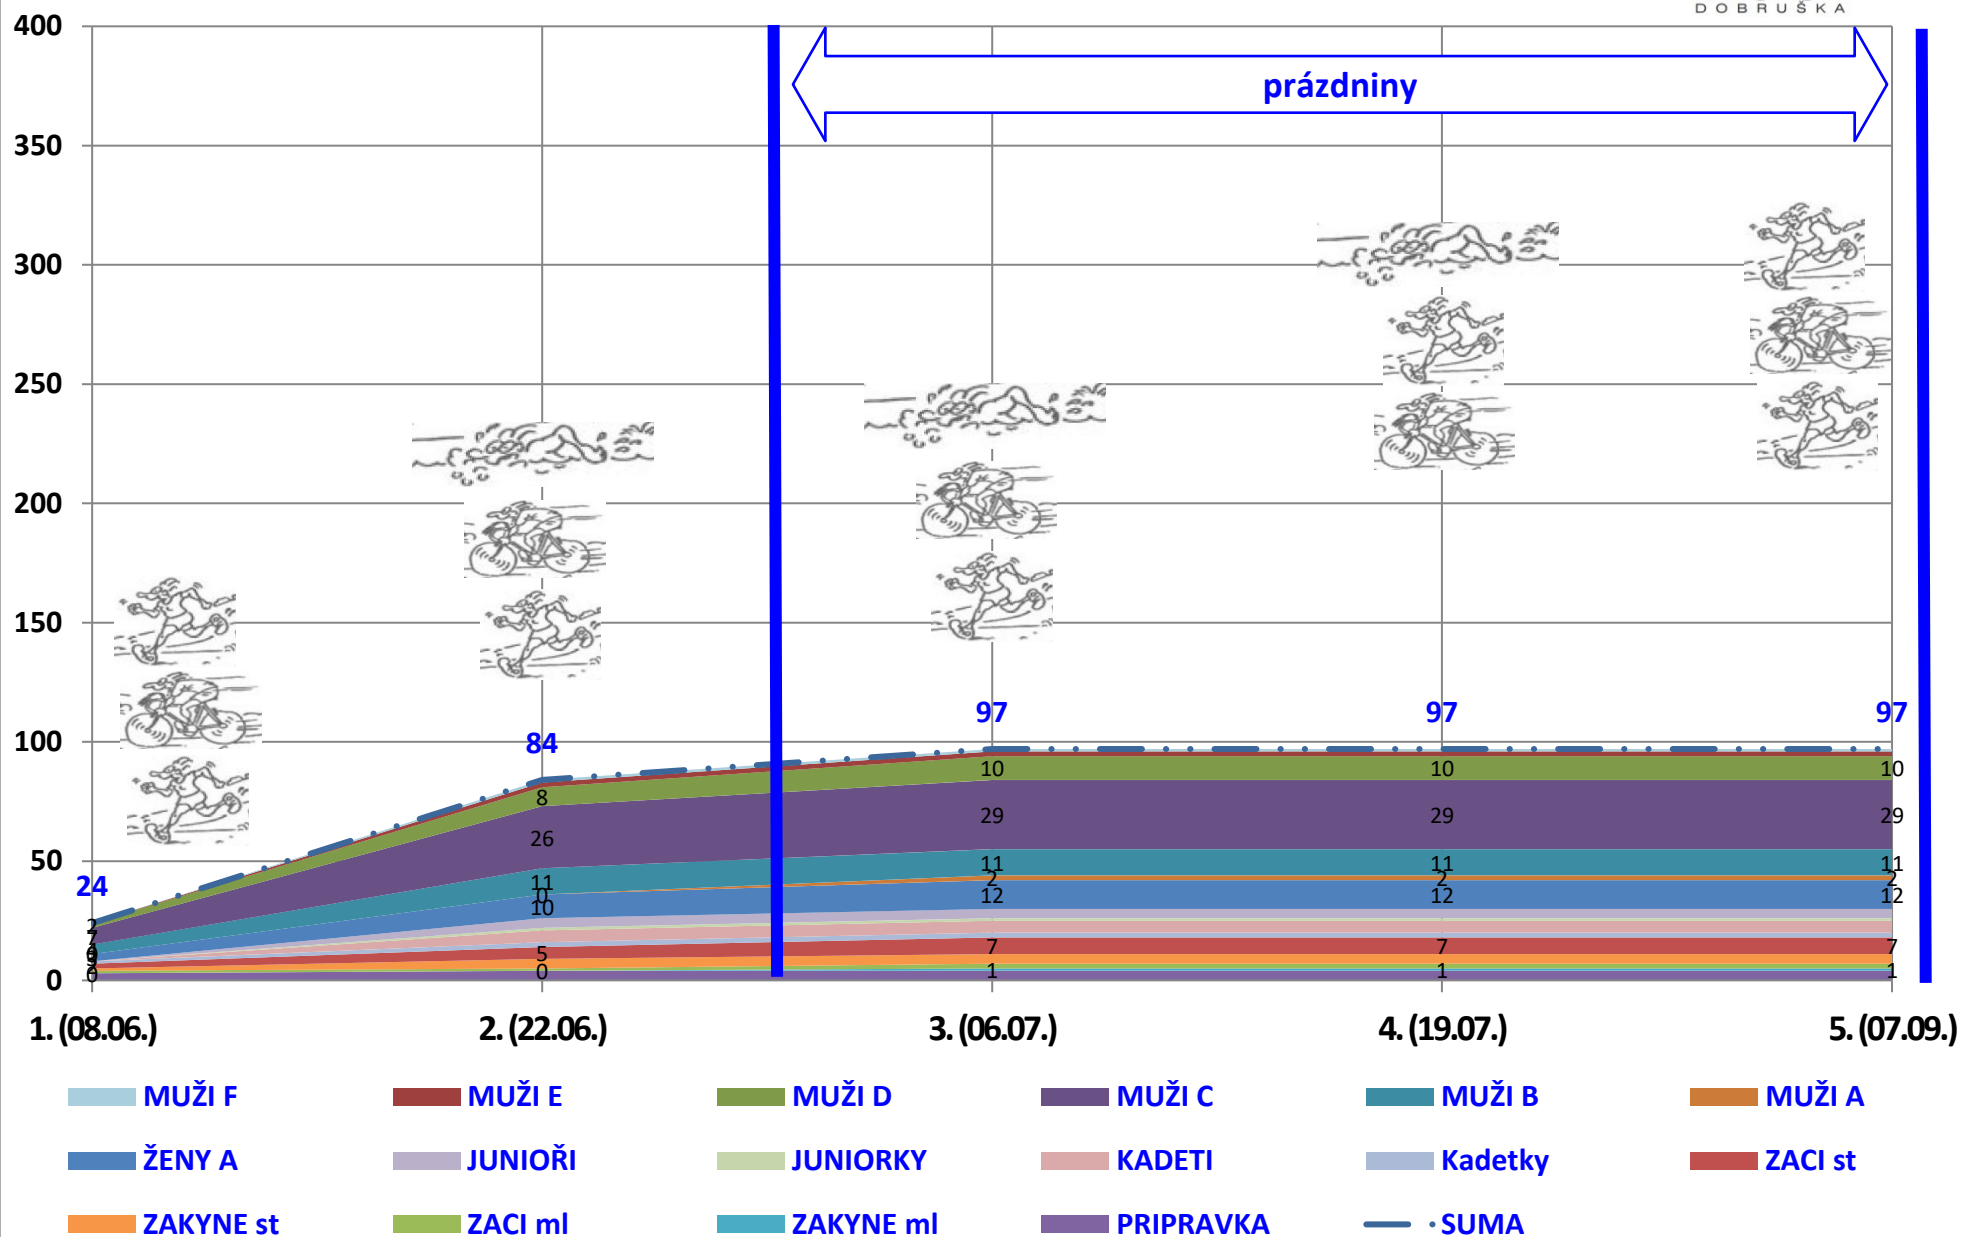

SP 2022

účast startujících na jednotlivých závodech podle kategorií

SP 2022 (počet startujících na jednotlivých závodech podle katagorií)

závod \ kategorie	PRIPRAVKA	ZAKYNE ml	ZACI ml	ZAKYNE st	ZACI st	Kadetky	KADETI	JUNIORKY	JUNIOŘI	ŽENY A	MUŽI A	MUŽI B	MUŽI C	MUŽI D	MUŽI E	MUŽI F	SUMA
1. (08.06.)	3	0	1	1	2	1	0	0	0	3	0	4	7	2	0	1	25
2. (22.06.)	2	0	0	3	3	1	5	1	4	10	0	9	22	8	2	0	70
3. (06.07.)	0	1	1	0	3	0	2	0	1	5	2	5	10	3	1	0	34
4. (19.07.)	0	0	0	0	0	0	0	0	0	0	0	0	0	0	0	0	0
5. (07.09.)	0	0	0	0	0	0	0	0	0	0	0	0	0	0	0	0	0
SUMA	5	1	2	4	8	2	7	1	5	18	2	18	39	13	3	1	129

SP 2022 počet registrovaných závodníků po katagoriích

SP 2022

(počet registrovaných závodníků po katagóriích, kteří startovali mimimálně v jednom závodě)

závod \ kategorie	PRIPRAVKA	ZAKYNE ml	ZACI ml	ZAKYNE st	ZACI st	Kadetky	KADETI	JUNIORKY	JUNIOŘI	ŽENY A	MUŽI A	MUŽI B	MUŽI C	MUŽI D	MUŽI E	MUŽI F	SUMA
1. (08.06.)	3	0	1	1	2	1	0	0	0	3	0	4	7	2	0	0	24
2. (22.06.)	4	0	1	4	5	2	5	1	4	10	0	11	26	8	2	1	84
3. (06.07.)	4	1	2	4	7	2	5	1	4	12	2	11	29	10	2	1	97
4. (19.07.)	4	1	2	4	7	2	5	1	4	12	2	11	29	10	2	1	97
5. (07.09.)	4	1	2	4	7	2	5	1	4	12	2	11	29	10	2	1	97
SUMA	4	1	2	4	7	2	5	1	4	12	2	11	29	10	2	1	97