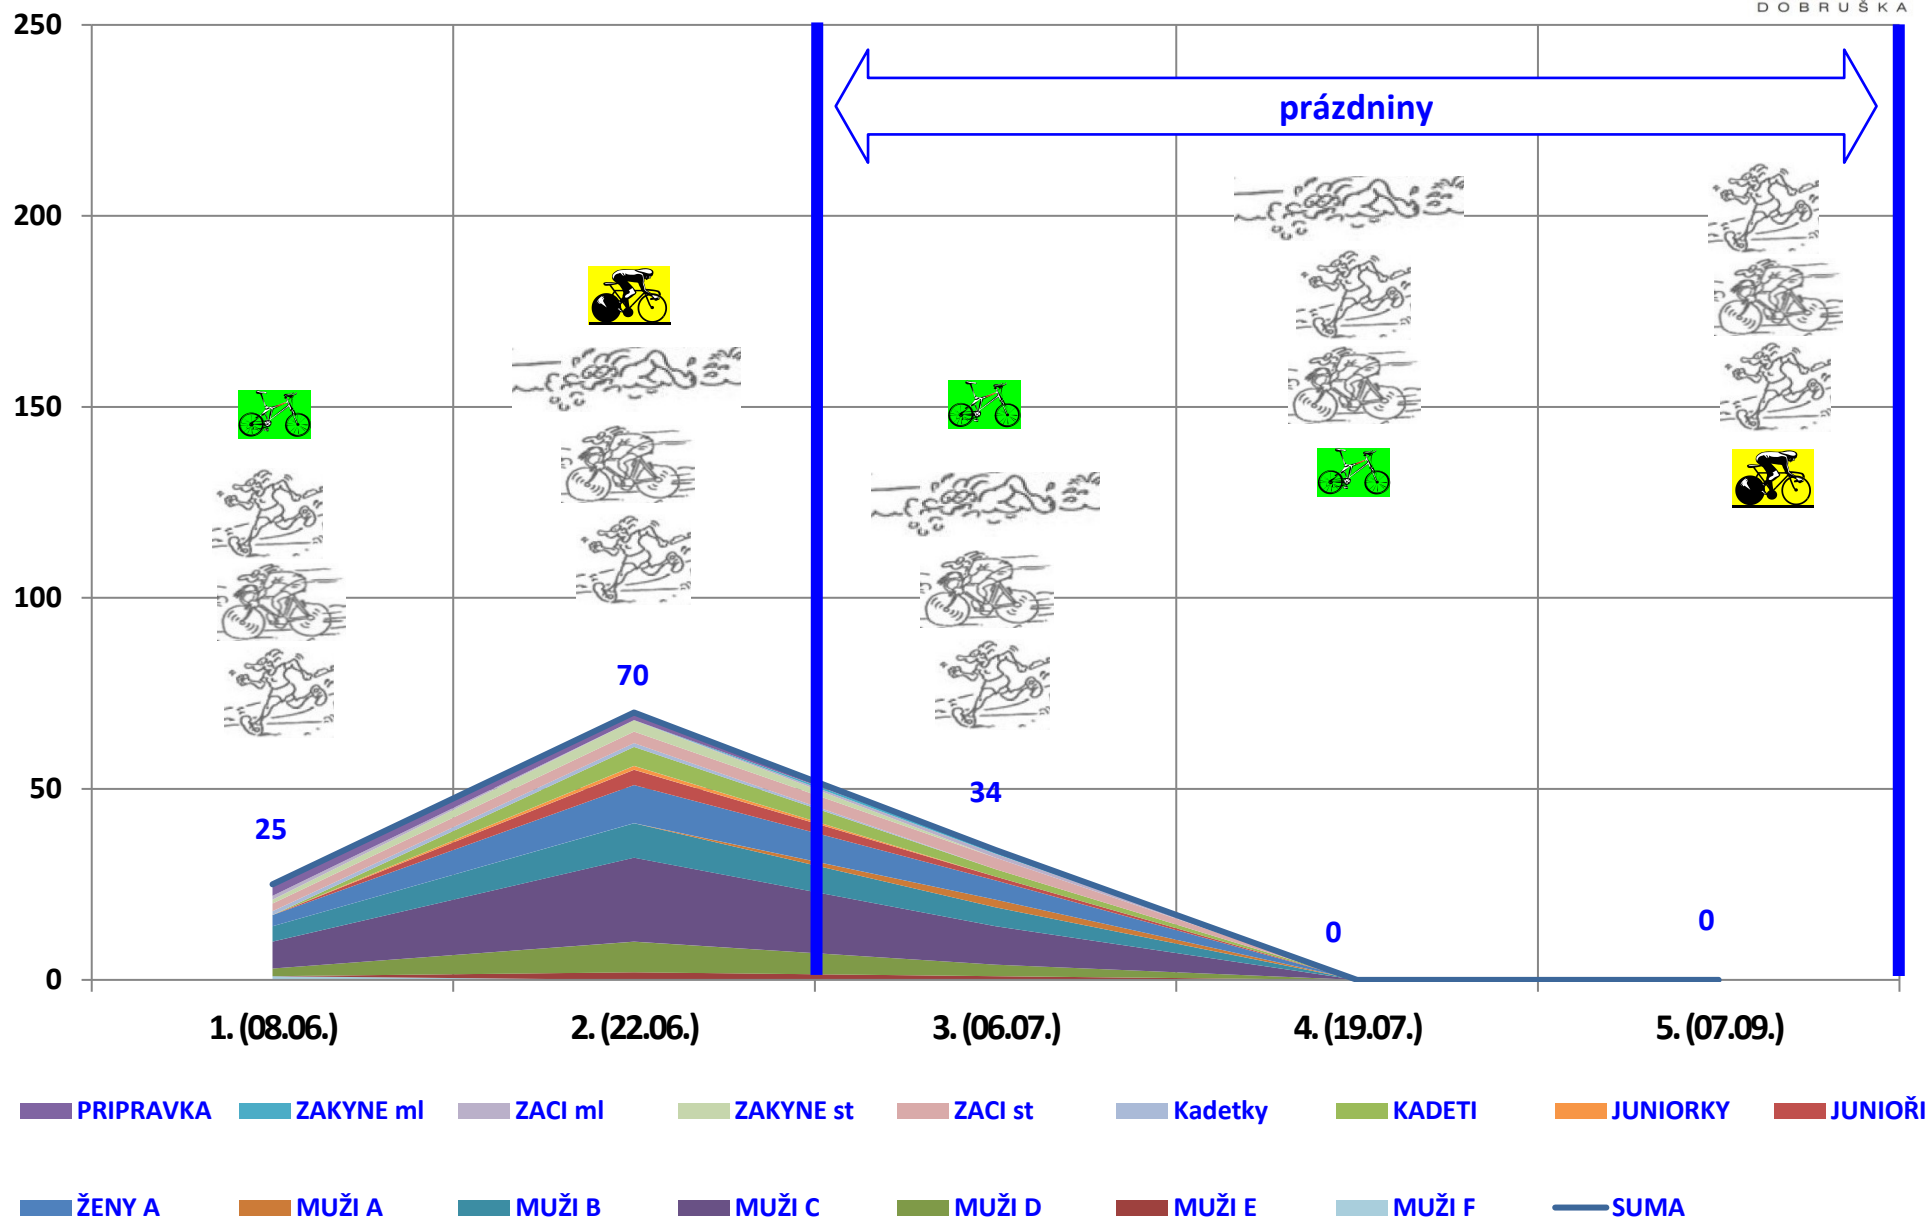

SP 2022

účast startujících na jednotlivých závodech podle kategorií

SP 2022 (počet startujících na jednotlivých závodech podle katagorií)

závod \ kategorie	PRIPRAVKA	ZAKYNE ml	ZACI ml	ZAKYNE st	ZACI st	Kadetky	KADETI	JUNIORKY	JUNIOŘI	ŽENY A	MUŽI A	MUŽI B	MUŽI C	MUŽI D	MUŽI E	MUŽI F	SUMA
1. (08.06.)	3	0	1	1	2	1	0	0	0	3	0	4	7	2	0	1	25
2. (22.06.)	2	0	0	3	3	1	5	1	4	10	0	9	22	8	2	0	70
3. (06.07.)	0	1	1	0	3	0	2	0	1	5	2	5	10	3	1	0	34
4. (19.07.)	0	0	0	0	0	0	0	0	0	0	0	0	0	0	0	0	0
5. (07.09.)	0	0	0	0	0	0	0	0	0	0	0	0	0	0	0	0	0
SUMA	5	1	2	4	8	2	7	1	5	18	2	18	39	13	3	1	129

SP 2022 počet registrovaných závodníků po katagoriích

SP 2022

(počet registrovaných závodníků po katagóriích, kteří startovali mimimálně v jednom závodě)

závod \ kategorie	PRIPRAVKA	ZAKYNE ml	ZACI ml	ZAKYNE st	ZACI st	Kadetky	KADETI	JUNIORKY	JUNIOŘI	ŽENY A	MUŽI A	MUŽI B	MUŽI C	MUŽI D	MUŽI E	MUŽI F	SUMA
1. (08.06.)	3	0	1	1	2	1	0	0	0	3	0	4	7	2	0	0	24
2. (22.06.)	4	0	1	4	5	2	5	1	4	10	0	11	26	8	2	1	84
3. (06.07.)	4	1	2	4	7	2	5	1	4	12	2	11	29	10	2	1	97
4. (19.07.)	4	1	2	4	7	2	5	1	4	12	2	11	29	10	2	1	97
5. (07.09.)	4	1	2	4	7	2	5	1	4	12	2	11	29	10	2	1	97
SUMA	4	1	2	4	7	2	5	1	4	12	2	11	29	10	2	1	97