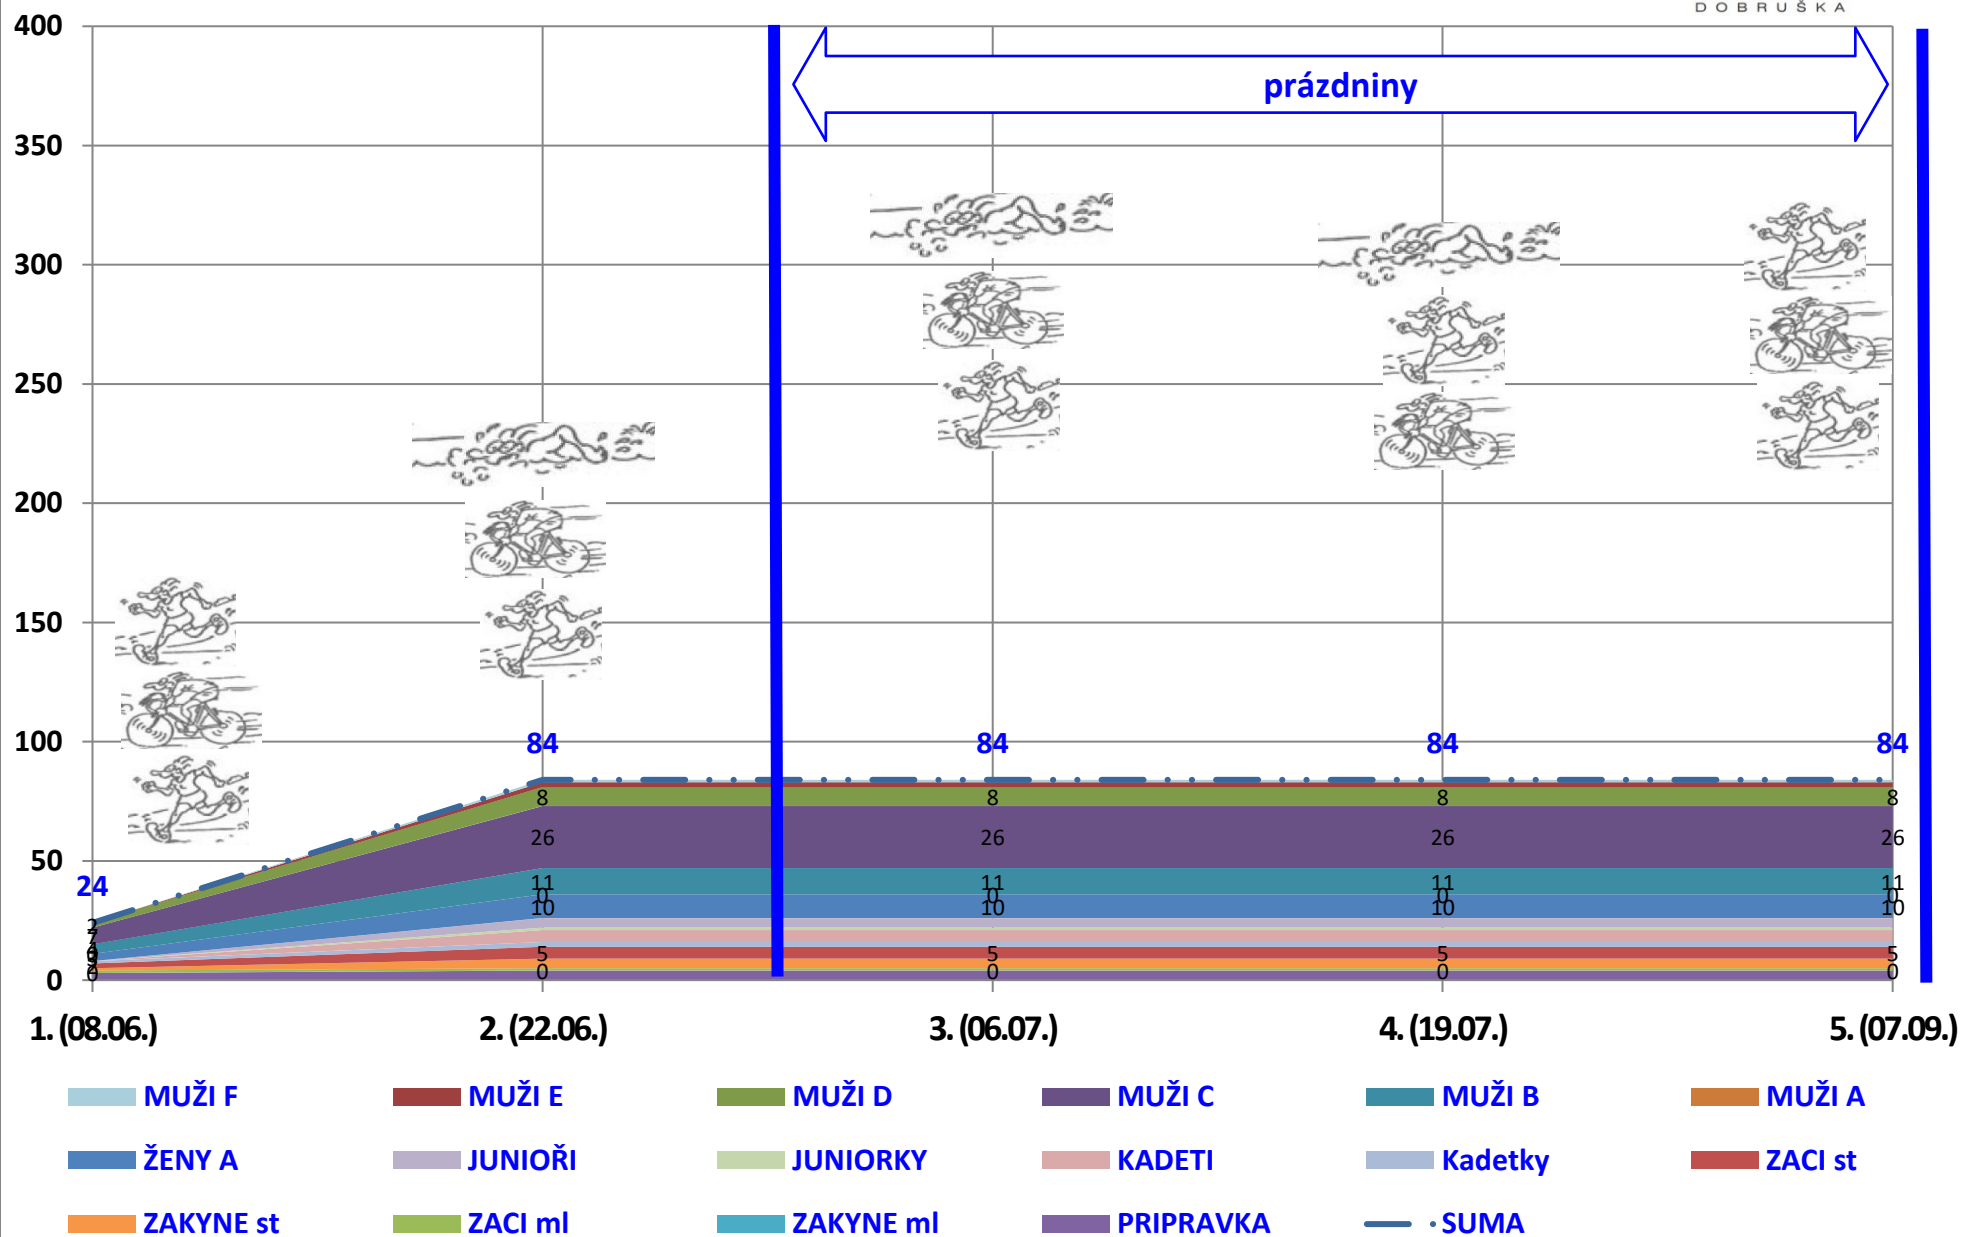

SP 2022

účast startujících na jednotlivých závodech podle kategorií

SP 2022 (počet startujících na jednotlivých závodech podle katagorií)

závod \ kategorie	PRIPRAVKA	ZAKYNE ml	ZACI ml	ZAKYNE st	ZACI st	Kadetky	KADETI	JUNIORKY	JUNIOŘI	ŽENY A	MUŽI A	MUŽI B	MUŽI C	MUŽI D	MUŽI E	MUŽI F	SUMA
1. (08.06.)	3	0	1	1	2	1	0	0	0	3	0	4	7	2	0	1	25
2. (22.06.)	2	0	0	3	3	1	5	1	4	10	0	9	22	8	2	0	70
3. (06.07.)	0	0	0	0	0	0	0	0	0	0	0	0	0	0	0	0	0
4. (19.07.)	0	0	0	0	0	0	0	0	0	0	0	0	0	0	0	0	0
5. (07.09.)	0	0	0	0	0	0	0	0	0	0	0	0	0	0	0	0	0
SUMA	5	0	1	4	5	2	5	1	4	13	0	13	29	10	2	1	95

SP 2022 počet registrovaných závodníků po katagoriích

SP 2022

(počet registrovaných závodníků po katagóriích, kteří startovali mimimálně v jednom závodě)

závod \ kategorie	PRIPRAVKA	ZAKYNE ml	ZACI ml	ZAKYNE st	ZACI st	Kadetky	KADETI	JUNIORKY	JUNIOŘI	ŽENY A	MUŽI A	MUŽI B	MUŽI C	MUŽI D	MUŽI E	MUŽI F	SUMA
1. (08.06.)	3	0	1	1	2	1	0	0	0	3	0	4	7	2	0	0	24
2. (22.06.)	4	0	1	4	5	2	5	1	4	10	0	11	26	8	2	1	84
3. (06.07.)	4	0	1	4	5	2	5	1	4	10	0	11	26	8	2	1	84
4. (19.07.)	4	0	1	4	5	2	5	1	4	10	0	11	26	8	2	1	84
5. (07.09.)	4	0	1	4	5	2	5	1	4	10	0	11	26	8	2	1	84
SUMA	4	0	1	4	5	2	5	1	4	10	0	11	26	8	2	1	84