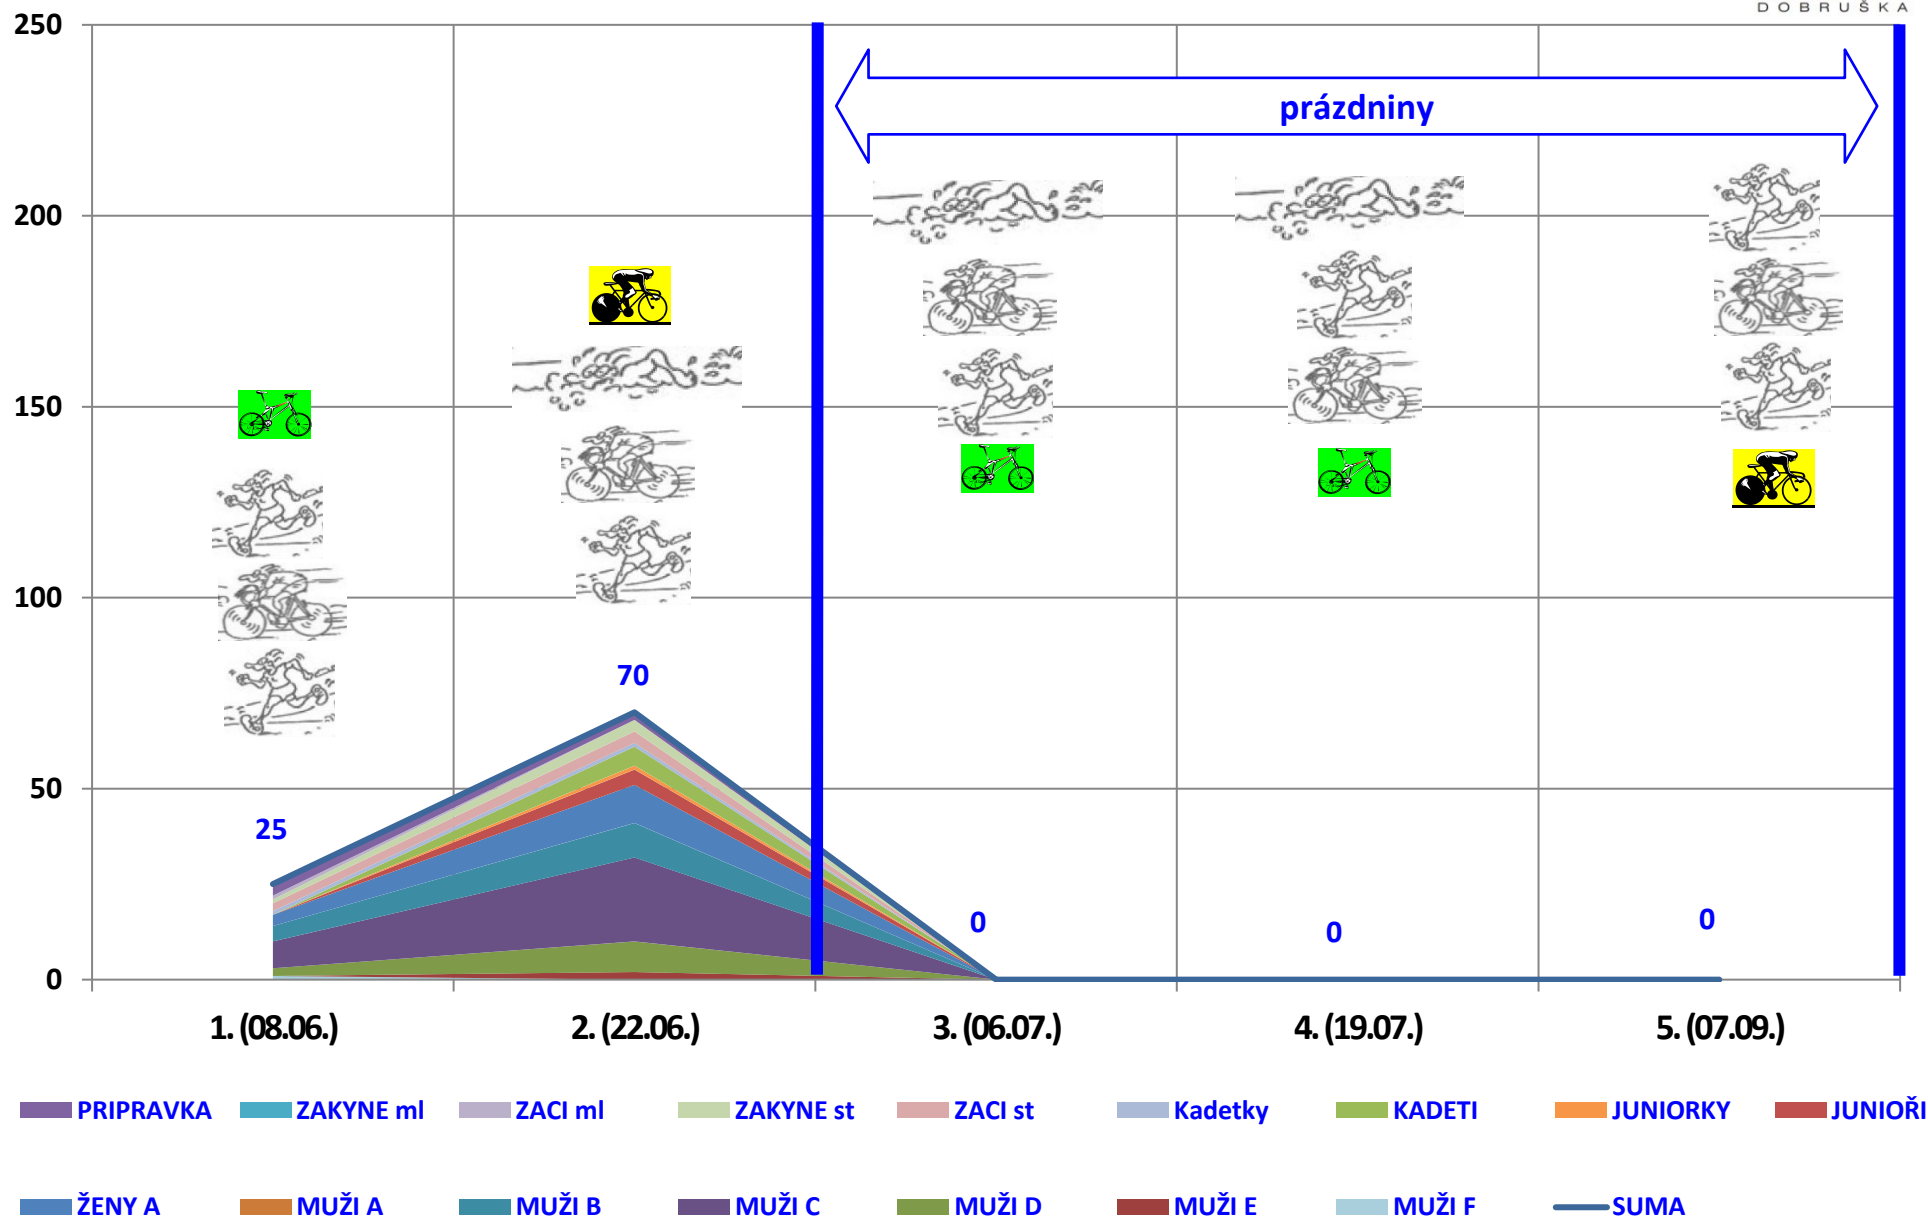

SP 2022

účast startujících na jednotlivých závodech podle kategorií

SP 2022 (počet startujících na jednotlivých závodech podle katagorií)

závod \ kategorie	PRIPRAVKA	ZAKYNE ml	ZACI ml	ZAKYNE st	ZACI st	Kadetky	KADETI	JUNIORKY	JUNIOŘI	ŽENY A	MUŽI A	MUŽI B	MUŽI C	MUŽI D	MUŽI E	MUŽI F	SUMA
1. (08.06.)	3	0	1	1	2	1	0	0	0	3	0	4	7	2	0	1	25
2. (22.06.)	2	0	0	3	3	1	5	1	4	10	0	9	22	8	2	0	70
3. (06.07.)	0	0	0	0	0	0	0	0	0	0	0	0	0	0	0	0	0
4. (19.07.)	0	0	0	0	0	0	0	0	0	0	0	0	0	0	0	0	0
5. (07.09.)	0	0	0	0	0	0	0	0	0	0	0	0	0	0	0	0	0
SUMA	5	0	1	4	5	2	5	1	4	13	0	13	29	10	2	1	95

SP 2022 počet registrovaných závodníků po katagoriích

SP 2022

(počet registrovaných závodníků po katagóriích, kteří startovali mimimálně v jednom závodě)

závod \ kategorie	PRIPRAVKA	ZAKYNE ml	ZACI ml	ZAKYNE st	ZACI st	Kadetky	KADETI	JUNIORKY	JUNIOŘI	ŽENY A	MUŽI A	MUŽI B	MUŽI C	MUŽI D	MUŽI E	MUŽI F	SUMA
1. (08.06.)	3	0	1	1	2	1	0	0	0	3	0	4	7	2	0	0	24
2. (22.06.)	4	0	1	4	5	2	5	1	4	10	0	11	26	8	2	1	84
3. (06.07.)	4	0	1	4	5	2	5	1	4	10	0	11	26	8	2	1	84
4. (19.07.)	4	0	1	4	5	2	5	1	4	10	0	11	26	8	2	1	84
5. (07.09.)	4	0	1	4	5	2	5	1	4	10	0	11	26	8	2	1	84
SUMA	4	0	1	4	5	2	5	1	4	10	0	11	26	8	2	1	84