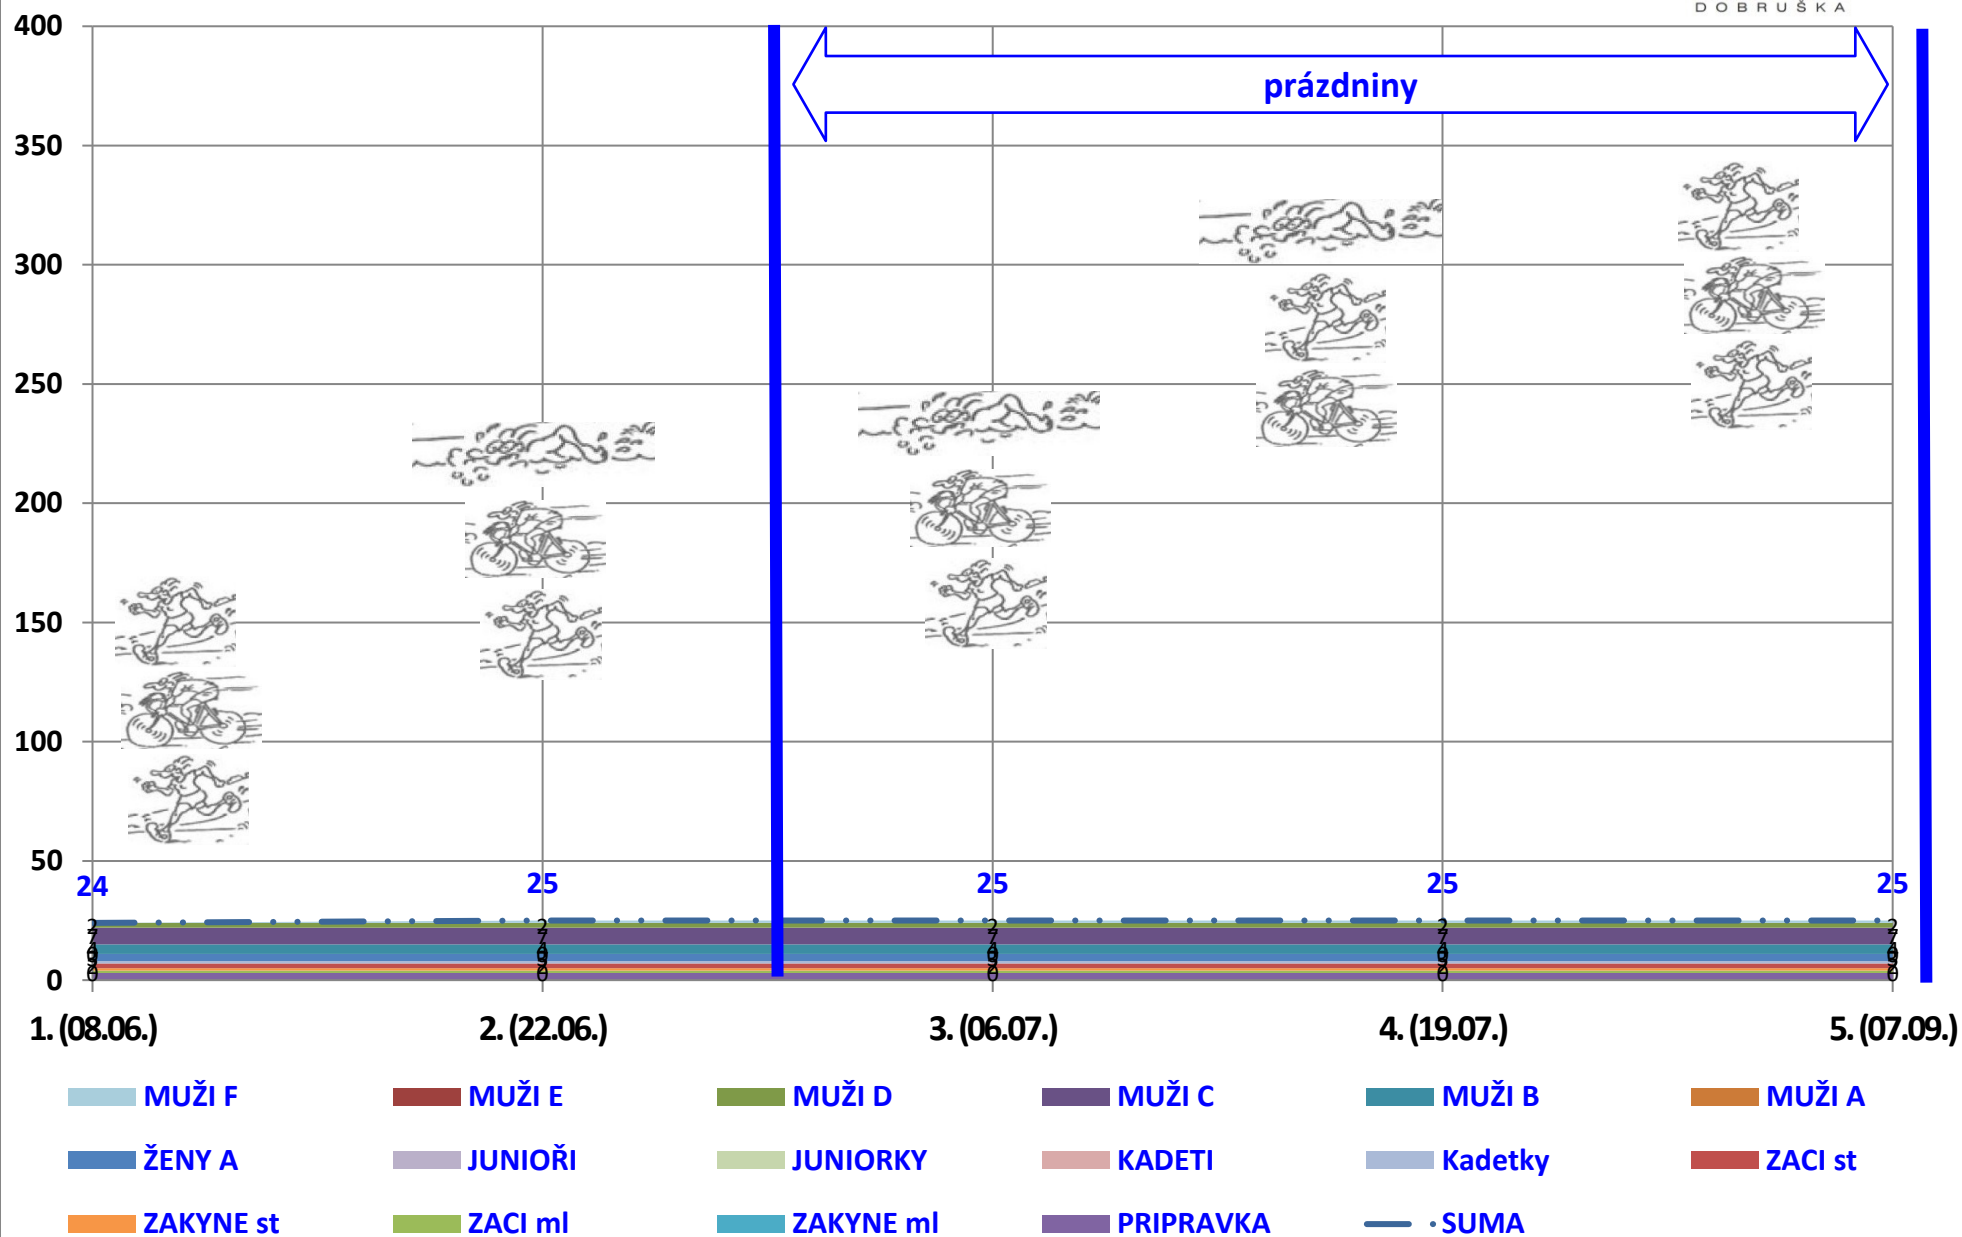

SP 2022

účast startujících na jednotlivých závodech podle kategorií

SP 2022 (počet startujících na jednotlivých závodech podle katagorií)

závod \ kategorie	PRIPRAVKA	ZAKYNE ml	ZACI ml	ZAKYNE st	ZACI st	Kadetky	KADETI	JUNIORKY	JUNIOŘI	ŽENY A	MUŽI A	MUŽI B	MUŽI C	MUŽI D	MUŽI E	MUŽI F	SUMA
1. (08.06.)	3	0	1	1	2	1	0	0	0	3	0	4	7	2	0	1	25
2. (22.06.)	0	0	0	0	0	0	0	0	0	0	0	0	0	0	0	0	0
3. (06.07.)	0	0	0	0	0	0	0	0	0	0	0	0	0	0	0	0	0
4. (19.07.)	0	0	0	0	0	0	0	0	0	0	0	0	0	0	0	0	0
5. (07.09.)	0	0	0	0	0	0	0	0	0	0	0	0	0	0	0	0	0
SUMA	3	0	1	1	2	1	0	0	0	3	0	4	7	2	0	1	25

SP 2022 počet registrovaných závodníků po katagoriích

SP 2022

(počet registrovaných závodníků po katagóriích, kteří startovali mimimálně v jednom závodě)

závod \ kategorie	PRIPRAVKA	ZAKYNE ml	ZACI ml	ZAKYNE st	ZACI st	Kadetky	KADETI	JUNIORKY	JUNIOŘI	ŽENY A	MUŽI A	MUŽI B	MUŽI C	MUŽI D	MUŽI E	MUŽI F	SUMA
1. (08.06.)	3	0	1	1	2	1	0	0	0	3	0	4	7	2	0	0	24
2. (22.06.)	3	0	1	1	2	1	0	0	0	3	0	4	7	2	0	1	25
3. (06.07.)	3	0	1	1	2	1	0	0	0	3	0	4	7	2	0	1	25
4. (19.07.)	3	0	1	1	2	1	0	0	0	3	0	4	7	2	0	1	25
5. (07.09.)	3	0	1	1	2	1	0	0	0	3	0	4	7	2	0	1	25
SUMA	3	0	1	1	2	1	0	0	0	3	0	4	7	2	0	1	25