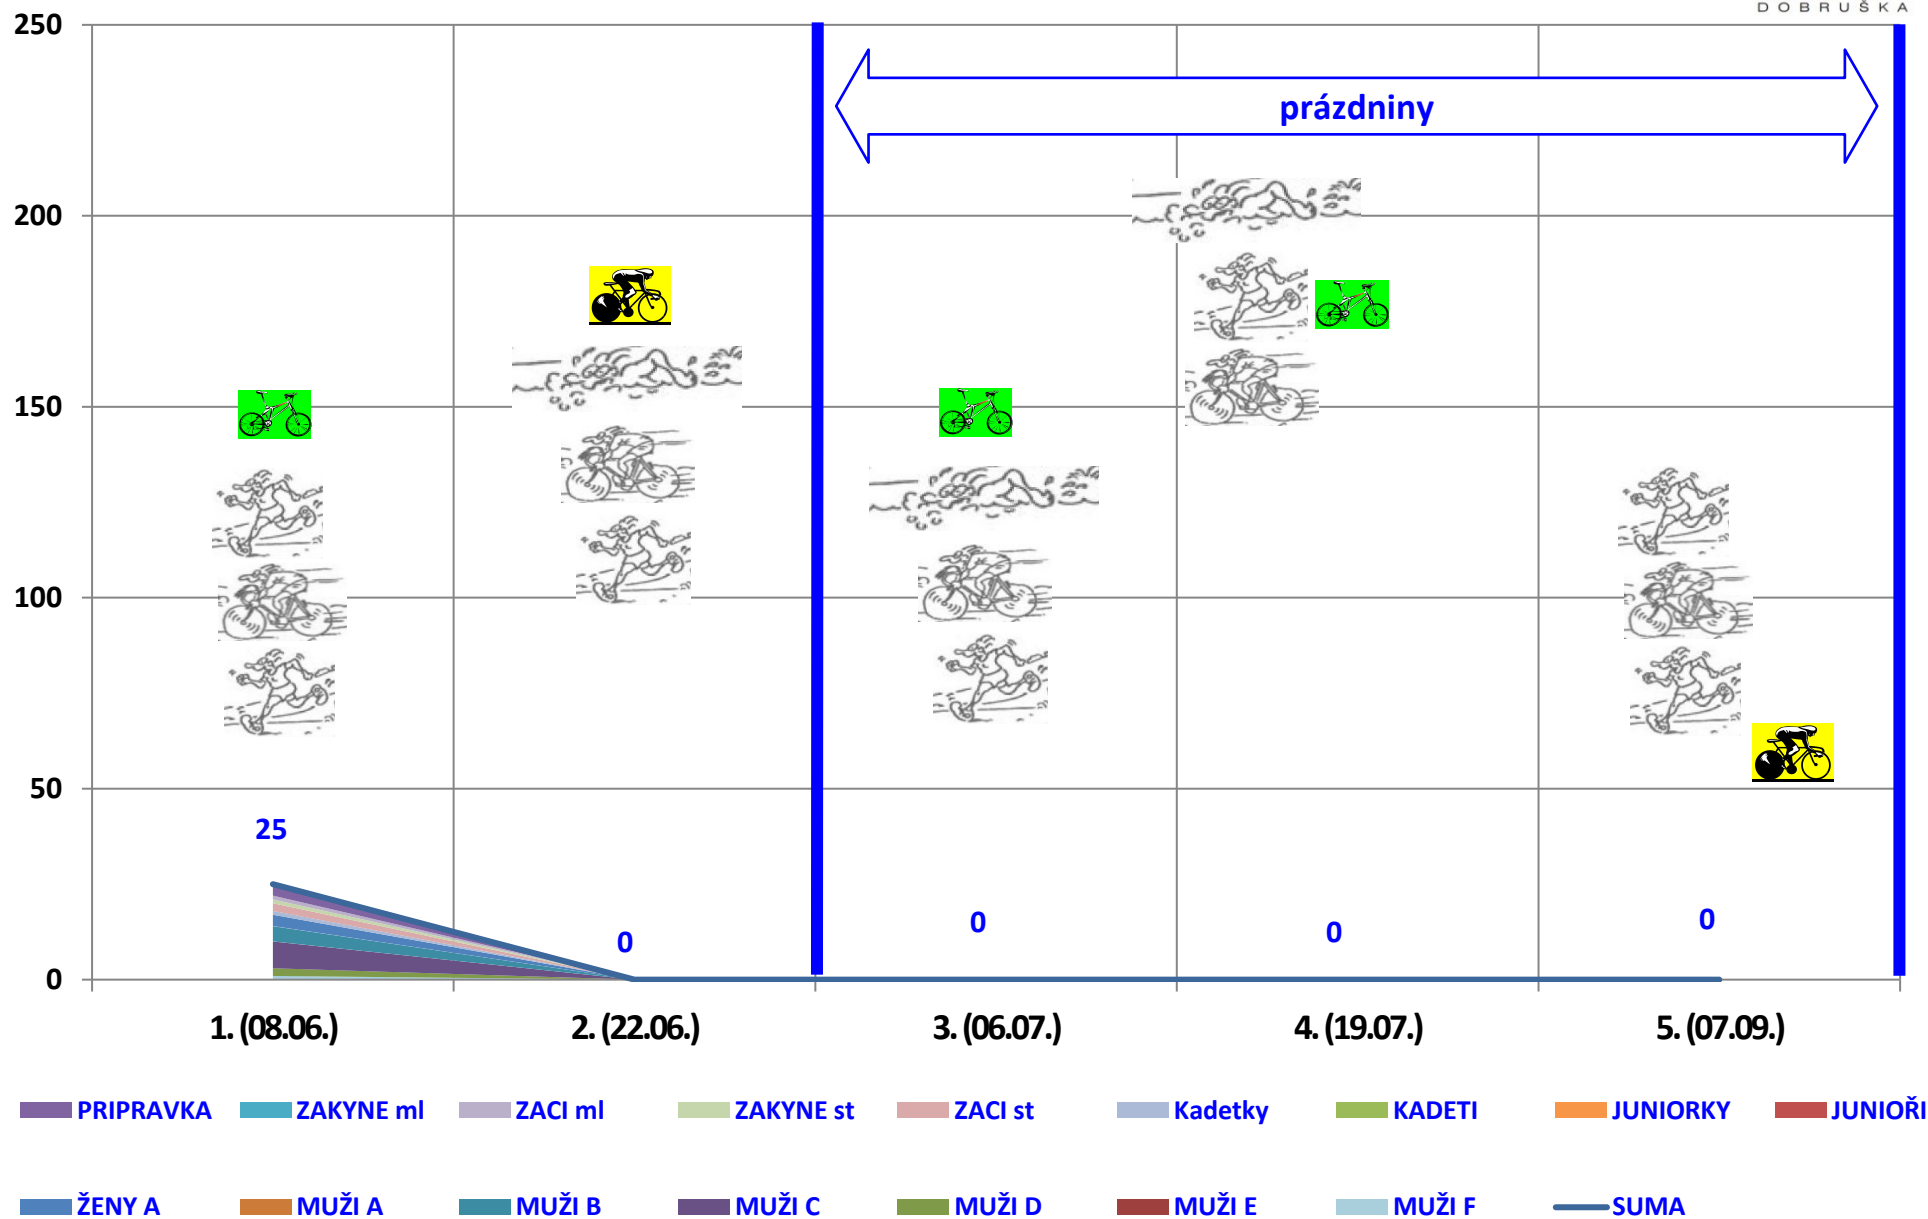

SP 2022

účast startujících na jednotlivých závodech podle kategorií

SP 2022 (počet startujících na jednotlivých závodech podle katagorií)

závod \ kategorie	PRIPRAVKA	ZAKYNE ml	ZACI ml	ZAKYNE st	ZACI st	Kadetky	KADETI	JUNIORKY	JUNIOŘI	ŽENY A	MUŽI A	MUŽI B	MUŽI C	MUŽI D	MUŽI E	MUŽI F	SUMA
1. (08.06.)	3	0	1	1	2	1	0	0	0	3	0	4	7	2	0	1	25
2. (22.06.)	0	0	0	0	0	0	0	0	0	0	0	0	0	0	0	0	0
3. (06.07.)	0	0	0	0	0	0	0	0	0	0	0	0	0	0	0	0	0
4. (19.07.)	0	0	0	0	0	0	0	0	0	0	0	0	0	0	0	0	0
5. (07.09.)	0	0	0	0	0	0	0	0	0	0	0	0	0	0	0	0	0
SUMA	3	0	1	1	2	1	0	0	0	3	0	4	7	2	0	1	25

SP 2022 počet registrovaných závodníků po katagoriích

SP 2022

(počet registrovaných závodníků po katagóriích, kteří startovali mimimálně v jednom závodě)

závod \ kategorie	PRIPRAVKA	ZAKYNE ml	ZACI ml	ZAKYNE st	ZACI st	Kadetky	KADETI	JUNIORKY	JUNIOŘI	ŽENY A	MUŽI A	MUŽI B	MUŽI C	MUŽI D	MUŽI E	MUŽI F	SUMA
1. (08.06.)	3	0	1	1	2	1	0	0	0	3	0	4	7	2	0	0	24
2. (22.06.)	3	0	1	1	2	1	0	0	0	3	0	4	7	2	0	1	25
3. (06.07.)	3	0	1	1	2	1	0	0	0	3	0	4	7	2	0	1	25
4. (19.07.)	3	0	1	1	2	1	0	0	0	3	0	4	7	2	0	1	25
5. (07.09.)	3	0	1	1	2	1	0	0	0	3	0	4	7	2	0	1	25
SUMA	3	0	1	1	2	1	0	0	0	3	0	4	7	2	0	1	25