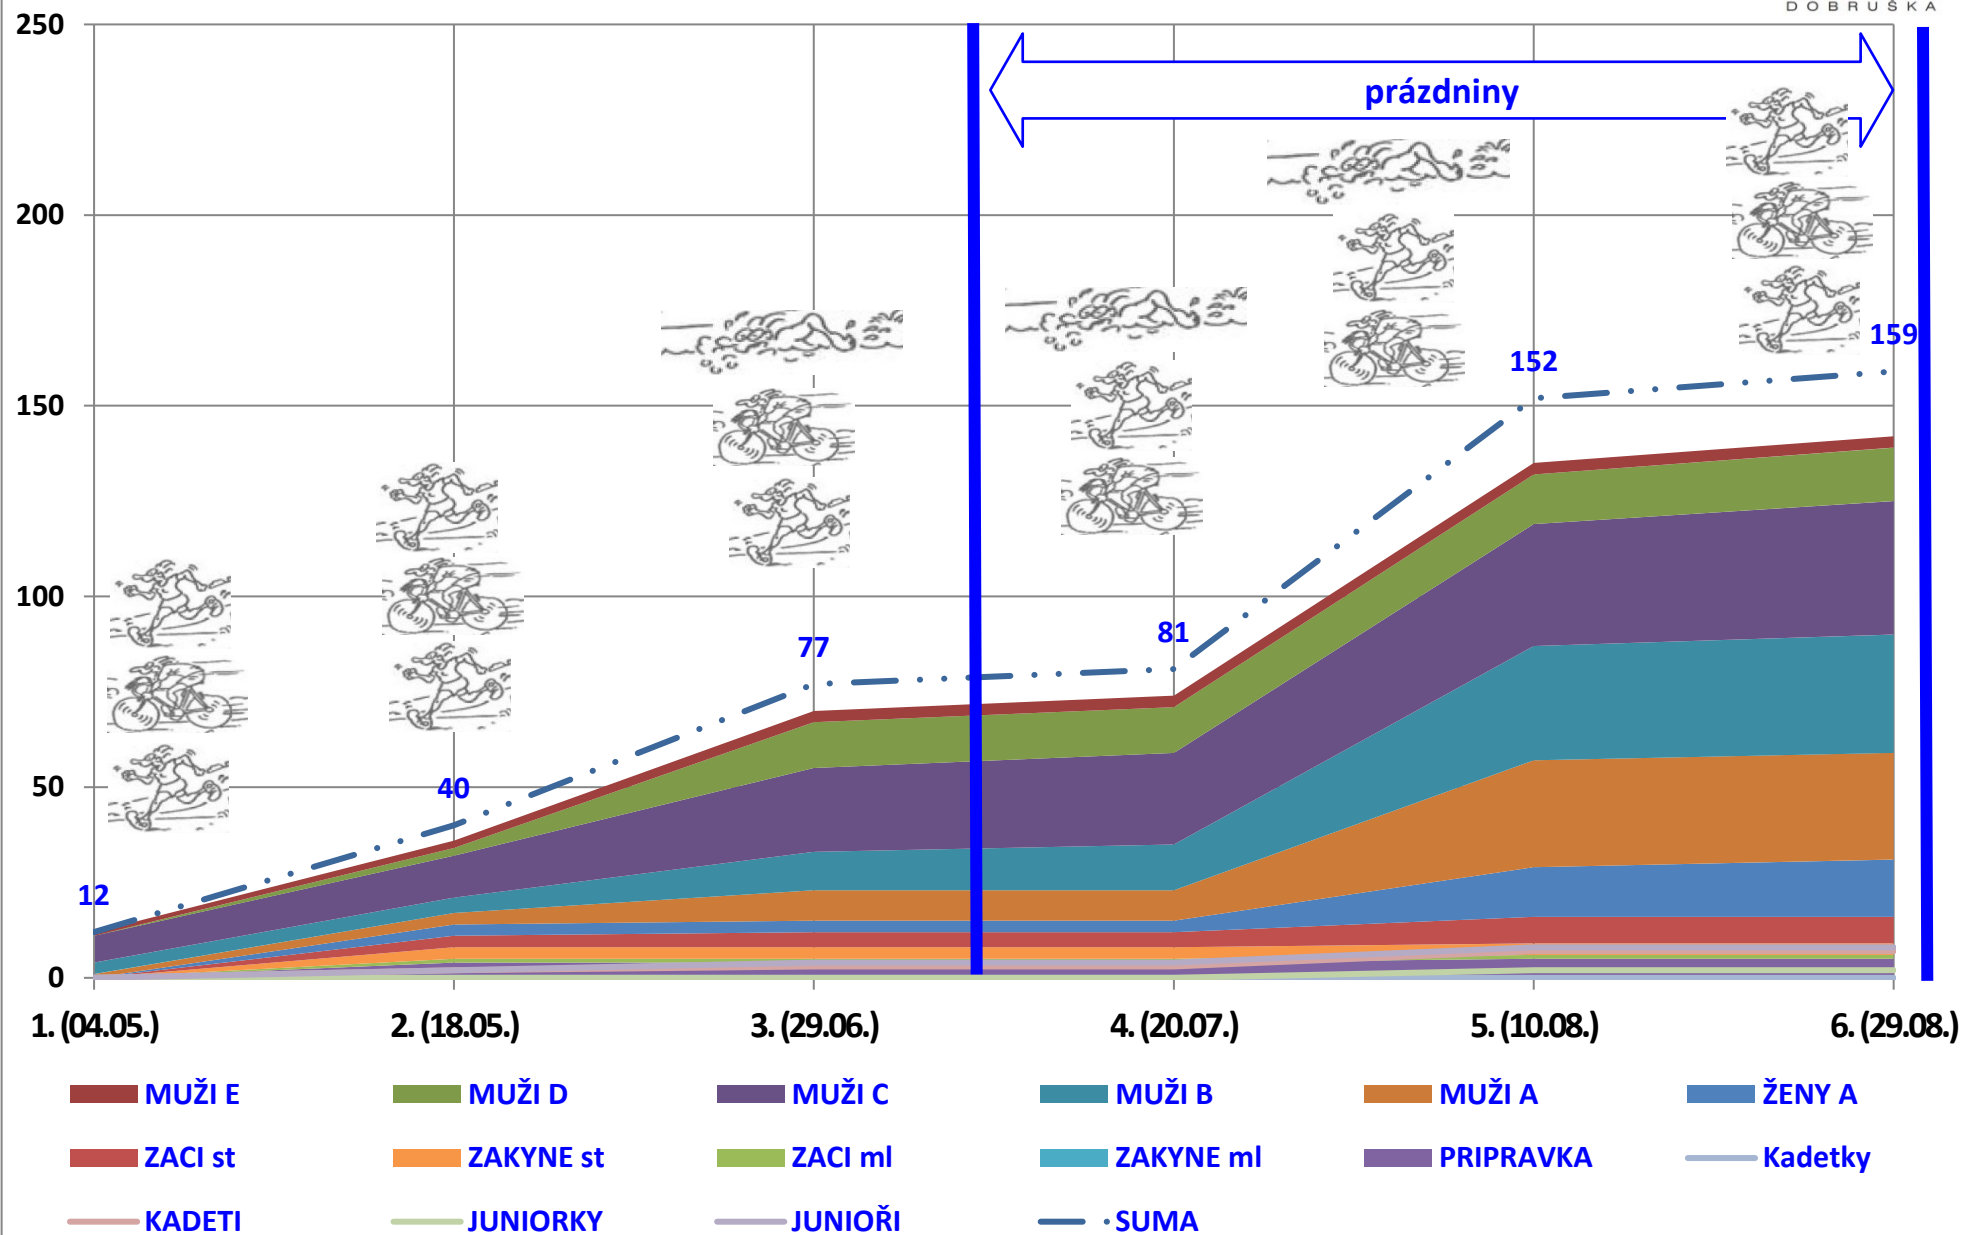

SP 2016

účast startujících na jednotlivých závodech podle kategorií

SP 2016 (počet startujících na jednotlivých závodech podle katagorií)

závod \ kategorie	PRIPRAVKA	ZAKYNE ml	ZACI ml	ZAKYNE st	ZACI st	Kadetky	KADETI	JUNIORKY	JUNIOŘI	ŽENY A	MUŽI A	MUŽI B	MUŽI C	MUŽI D	MUŽI E	SUMA
1. (04.05.)	0	0	0	0	0	0	0	0	0	0	1	3	7	0	1	12
2. (18.05.)	4	0	1	3	3	0	2	0	2	3	2	3	10	2	2	37
3. (29.06.)	0	0	0	0	1	0	1	0	3	2	6	7	15	10	3	48
4. (20.07.)	0	0	0	0	0	0	0	0	1	2	1	6	6	2	2	20
5. (10.08.)	2	0	0	1	3	0	4	2	5	13	22	19	16	3	0	90
6. (29.08.)	0	0	0	1	0	0	0	0	1	3	0	3	5	5	2	20
SUMA	6	0	1	5	7	0	7	2	12	23	32	41	59	22	10	227

SP 2016 počet registrovaných závodníků po katagóriích

SP 2016 (počet registrovaných závodníků po katagoriích, kteří startovali mimimálně v jednom závodě)																
závod \ kategorie	PRIPRAVKA	ZAKYNE ml	ZACI ml	ZAKYNE st	ZACI st	Kadetky	KADETI	JUNIORKY	JUNIOŘI	ŽENY A	MUŽI A	MUŽI B	MUŽI C	MUŽI D	MUŽI E	SUMA
1. (04.05.)	0	0	0	0	0	0	0	0	0	0	1	3	7	0	1	12
2. (18.05.)	4	0	1	3	3	0	2	0	2	3	3	4	11	2	2	40
3. (29.06.)	4	0	1	3	4	0	3	0	4	3	8	10	22	12	3	77
4. (20.07.)	4	0	1	3	4	0	3	0	4	3	8	12	24	12	3	81
5. (10.08.)	5	0	1	3	7	0	7	2	8	13	28	30	32	13	3	152
6. (29.08.)	5	0	1	3	7	0	7	2	8	15	28	31	35	14	3	159
SUMA	5	0	1	3	7	0	7	2	8	15	28	31	35	14	3	159