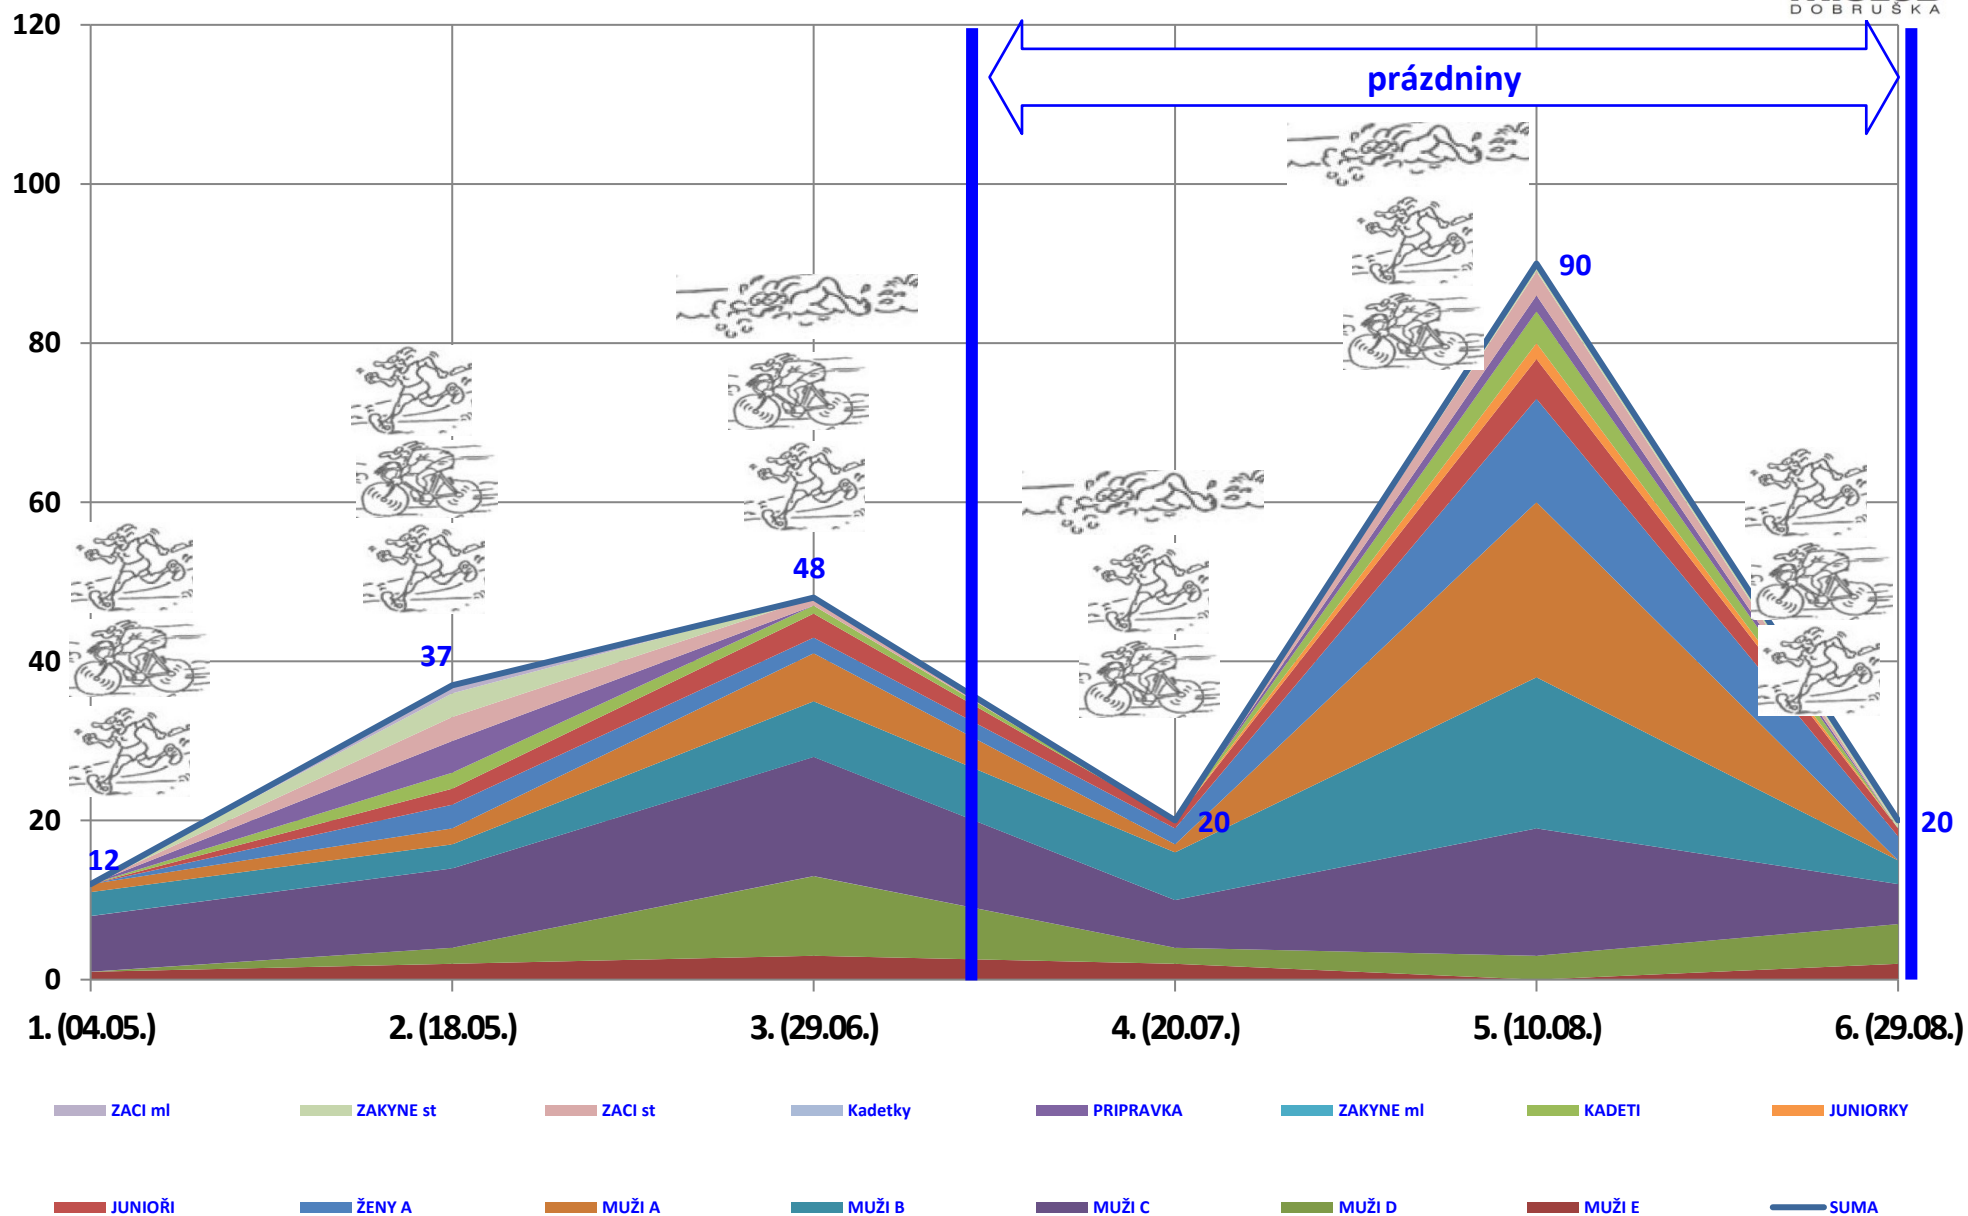

SP 2016

účast startujících na jednotlivých závodech podle kategorií

SP 2016 (počet startujících na jednotlivých závodech podle katagorií)

závod \ kategorie	PRIPRAVKA	ZAKYNE ml	ZACI ml	ZAKYNE st	ZACI st	Kadetky	KADETI	JUNIORKY	JUNIOŘI	ŽENY A	MUŽI A	MUŽI B	MUŽI C	MUŽI D	MUŽI E	SUMA
1. (04.05.)	0	0	0	0	0	0	0	0	0	0	1	3	7	0	1	12
2. (18.05.)	4	0	1	3	3	0	2	0	2	3	2	3	10	2	2	37
3. (29.06.)	0	0	0	0	1	0	1	0	3	2	6	7	15	10	3	48
4. (20.07.)	0	0	0	0	0	0	0	0	1	2	1	6	6	2	2	20
5. (10.08.)	2	0	0	1	3	0	4	2	5	13	22	19	16	3	0	90
6. (29.08.)	0	0	0	1	0	0	0	0	1	3	0	3	5	5	2	20
SUMA	6	0	1	5	7	0	7	2	12	23	32	41	59	22	10	227

SP 2016 počet registrovaných závodníků po katagóriích

SP 2016 (počet registrovaných závodníků po katagoriích, kteří startovali mimimálně v jednom závodě)																
závod \ kategorie	PRIPRAVKA	ZAKYNE ml	ZACI ml	ZAKYNE st	ZACI st	Kadetky	KADETI	JUNIORKY	JUNIOŘI	ŽENY A	MUŽI A	MUŽI B	MUŽI C	MUŽI D	MUŽI E	SUMA
1. (04.05.)	0	0	0	0	0	0	0	0	0	0	1	3	7	0	1	12
2. (18.05.)	4	0	1	3	3	0	2	0	2	3	3	4	11	2	2	40
3. (29.06.)	4	0	1	3	4	0	3	0	4	3	8	10	22	12	3	77
4. (20.07.)	4	0	1	3	4	0	3	0	4	3	8	12	24	12	3	81
5. (10.08.)	5	0	1	3	7	0	7	2	8	13	28	30	32	13	3	152
6. (29.08.)	5	0	1	3	7	0	7	2	8	15	28	31	35	14	3	159
SUMA	5	0	1	3	7	0	7	2	8	15	28	31	35	14	3	159