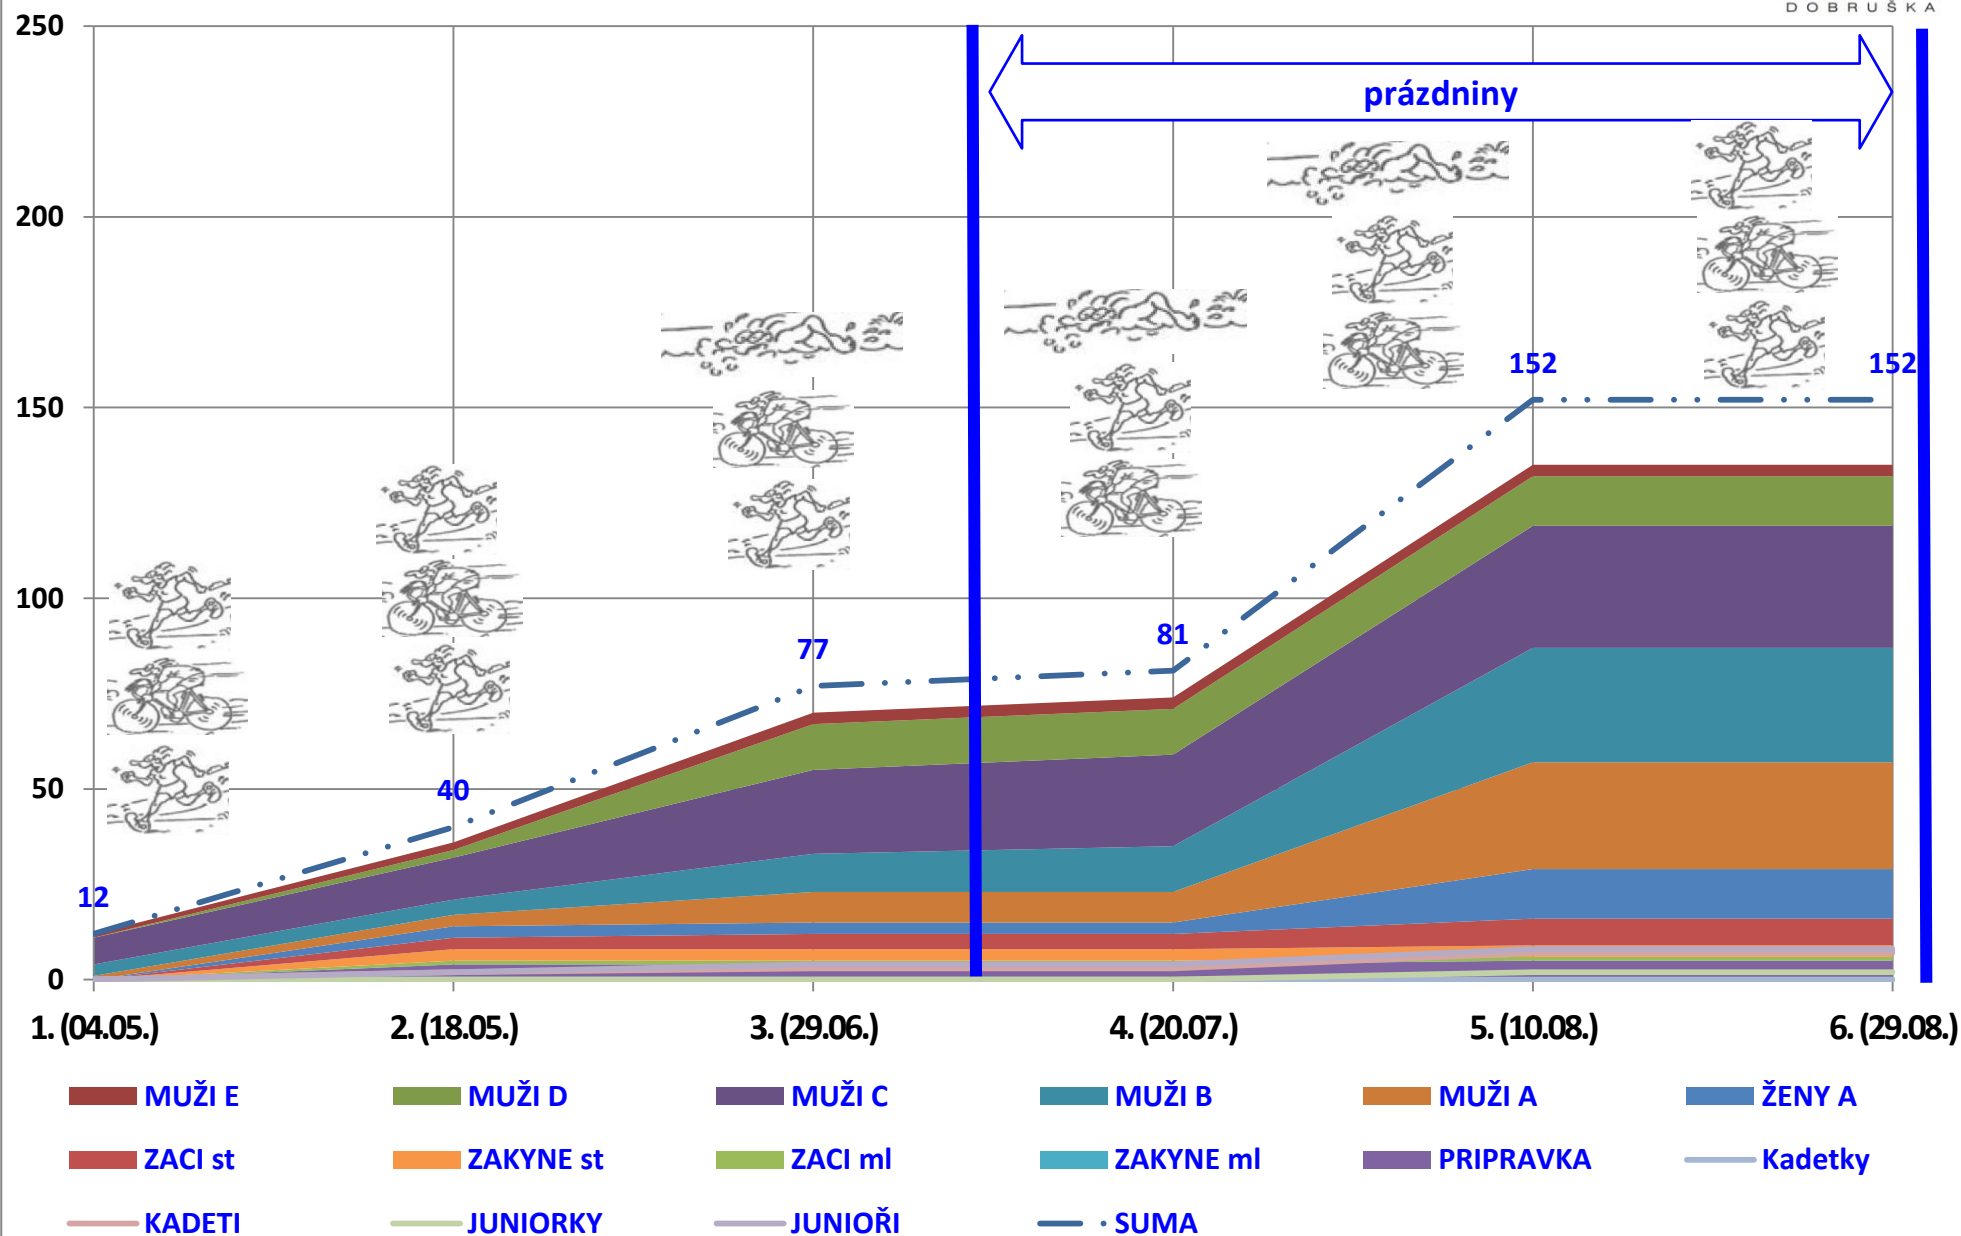

SP 2016

účast startujících na jednotlivých závodech podle kategorií

SP 2016 (počet startujících na jednotlivých závodech podle katagorií)

závod \ kategorie	PRIPRAVKA	ZAKYNE ml	ZACI ml	ZAKYNE st	ZACI st	Kadetky	KADETI	JUNIORKY	JUNIOŘI	ŽENY A	MUŽI A	MUŽI B	MUŽI C	MUŽI D	MUŽI E	SUMA
1. (04.05.)	0	0	0	0	0	0	0	0	0	0	1	3	7	0	1	12
2. (18.05.)	4	0	1	3	3	0	2	0	2	3	2	3	10	2	2	37
3. (29.06.)	0	0	0	0	1	0	1	0	3	2	6	7	15	10	3	48
4. (20.07.)	0	0	0	0	0	0	0	0	1	2	1	6	6	2	2	20
5. (10.08.)	2	0	0	1	3	0	4	2	5	13	22	19	16	3	0	90
6. (29.08.)	0	0	0	0	0	0	0	0	0	0	0	0	0	0	0	0
SUMA	6	0	1	4	7	0	7	2	11	20	32	38	54	17	8	207

SP 2016 počet registrovaných závodníků po katagóriích

SP 2016 (počet registrovaných závodníků po katagoriích, kteří startovali mimimálně v jednom závodě)																
závod \ kategorie	PRIPRAVKA	ZAKYNE ml	ZACI ml	ZAKYNE st	ZACI st	Kadetky	KADETI	JUNIOVKY	JUNIOŘI	ŽENY A	MUŽI A	MUŽI B	MUŽI C	MUŽI D	MUŽI E	SUMA
1. (04.05.)	0	0	0	0	0	0	0	0	0	0	1	3	7	0	1	12
2. (18.05.)	4	0	1	3	3	0	2	0	2	3	3	4	11	2	2	40
3. (29.06.)	4	0	1	3	4	0	3	0	4	3	8	10	22	12	3	77
4. (20.07.)	4	0	1	3	4	0	3	0	4	3	8	12	24	12	3	81
5. (10.08.)	5	0	1	3	7	0	7	2	8	13	28	30	32	13	3	152
6. (29.08.)	5	0	1	3	7	0	7	2	8	13	28	30	32	13	3	152
SUMA	5	0	1	3	7	0	7	2	8	13	28	30	32	13	3	152