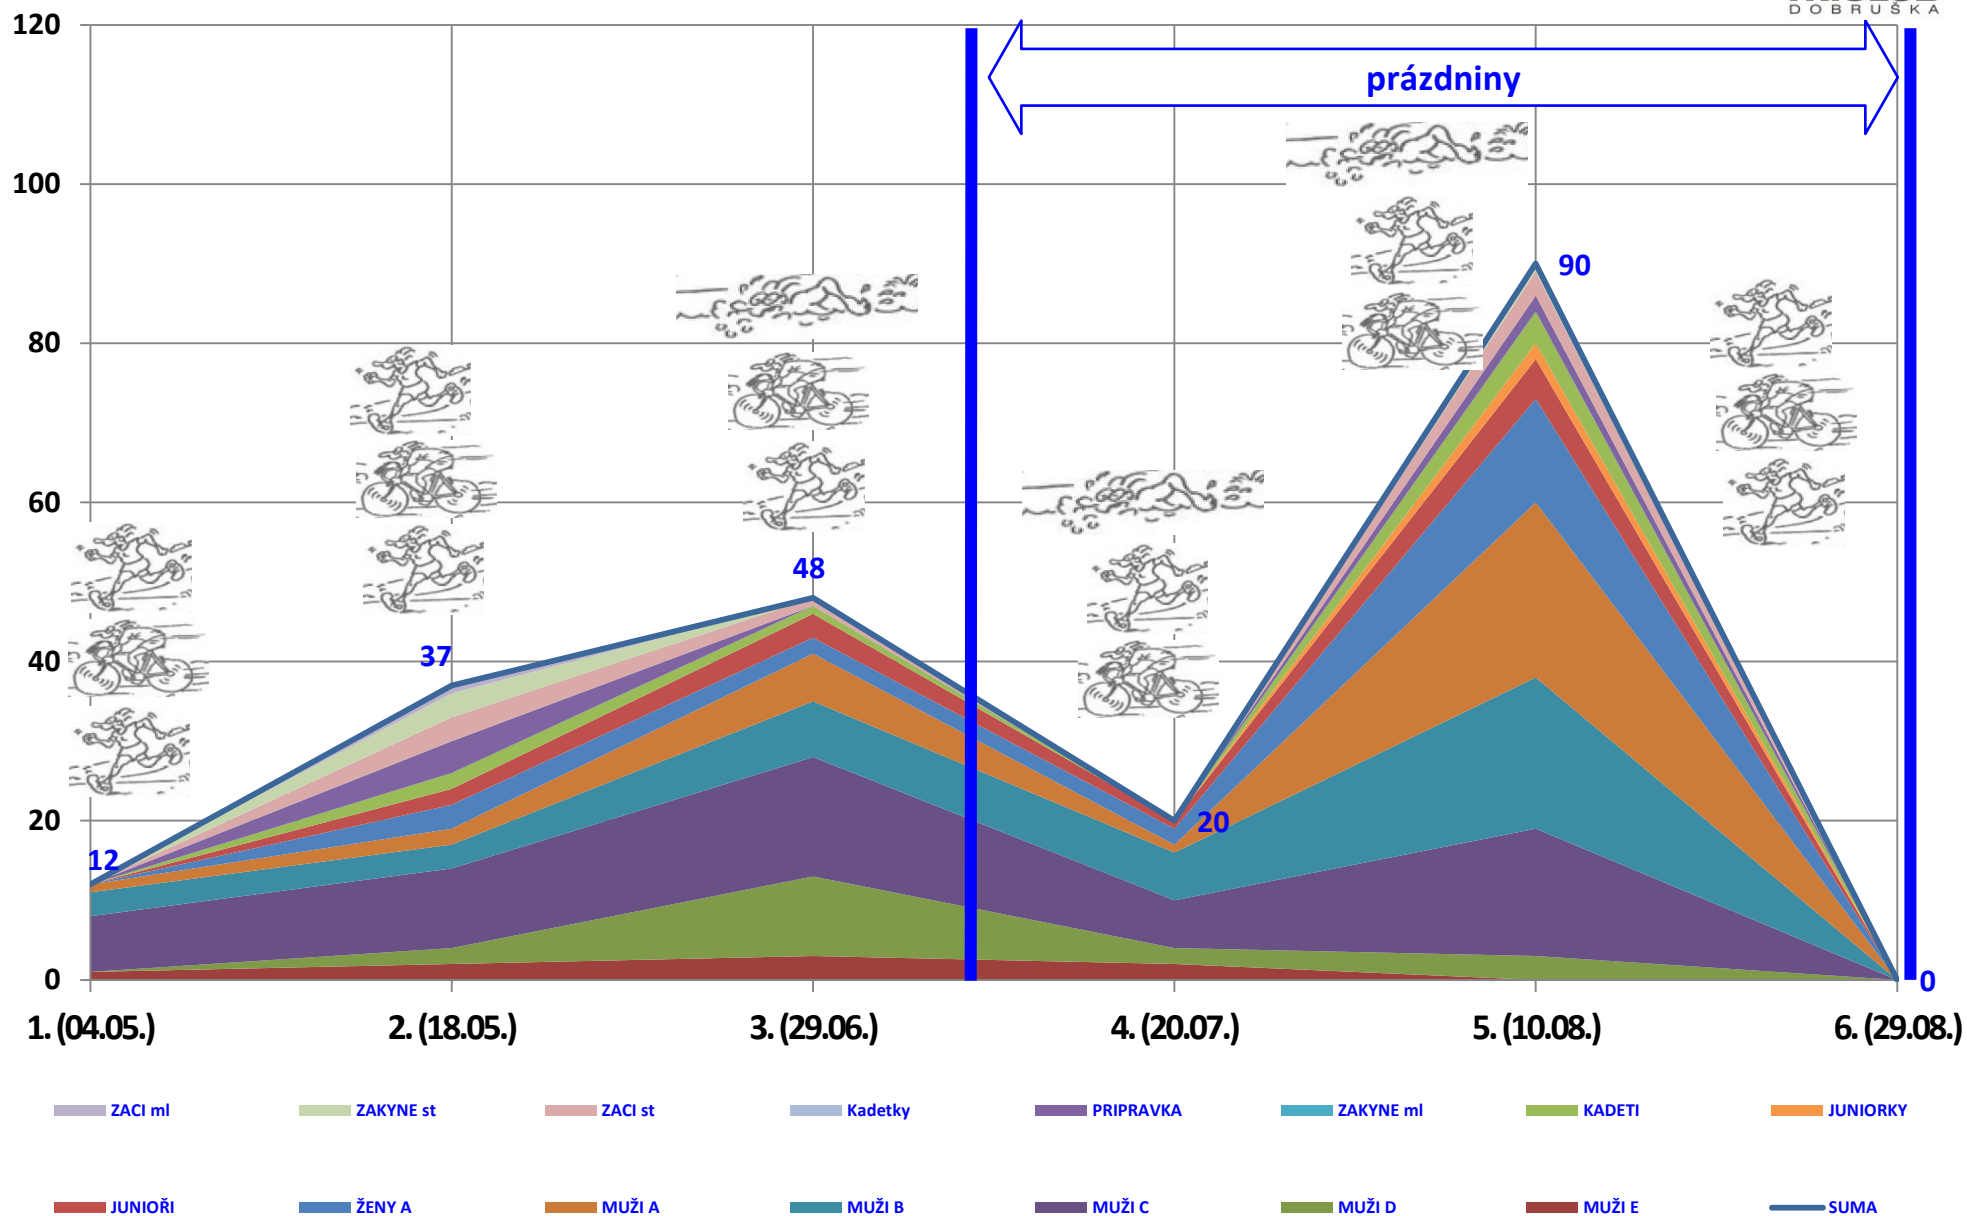

SP 2016

účast startujících na jednotlivých závodech podle kategorií

SP 2016 (počet startujících na jednotlivých závodech podle katagorií)

závod \ kategorie	PRIPRAVKA	ZAKYNE ml	ZACI ml	ZAKYNE st	ZACI st	Kadetky	KADETI	JUNIORKY	JUNIOŘI	ŽENY A	MUŽI A	MUŽI B	MUŽI C	MUŽI D	MUŽI E	SUMA
1. (04.05.)	0	0	0	0	0	0	0	0	0	0	1	3	7	0	1	12
2. (18.05.)	4	0	1	3	3	0	2	0	2	3	2	3	10	2	2	37
3. (29.06.)	0	0	0	0	1	0	1	0	3	2	6	7	15	10	3	48
4. (20.07.)	0	0	0	0	0	0	0	0	1	2	1	6	6	2	2	20
5. (10.08.)	2	0	0	1	3	0	4	2	5	13	22	19	16	3	0	90
6. (29.08.)	0	0	0	0	0	0	0	0	0	0	0	0	0	0	0	0
SUMA	6	0	1	4	7	0	7	2	11	20	32	38	54	17	8	207

SP 2016 počet registrovaných závodníků po katagóriích

SP 2016 (počet registrovaných závodníků po katagoriích, kteří startovali mimimálně v jednom závodě)																
závod \ kategorie	PRIPRAVKA	ZAKYNE ml	ZACI ml	ZAKYNE st	ZACI st	Kadetky	KADETI	JUNIOVKY	JUNIOŘI	ŽENY A	MUŽI A	MUŽI B	MUŽI C	MUŽI D	MUŽI E	SUMA
1. (04.05.)	0	0	0	0	0	0	0	0	0	0	1	3	7	0	1	12
2. (18.05.)	4	0	1	3	3	0	2	0	2	3	3	4	11	2	2	40
3. (29.06.)	4	0	1	3	4	0	3	0	4	3	8	10	22	12	3	77
4. (20.07.)	4	0	1	3	4	0	3	0	4	3	8	12	24	12	3	81
5. (10.08.)	5	0	1	3	7	0	7	2	8	13	28	30	32	13	3	152
6. (29.08.)	5	0	1	3	7	0	7	2	8	13	28	30	32	13	3	152
SUMA	5	0	1	3	7	0	7	2	8	13	28	30	32	13	3	152