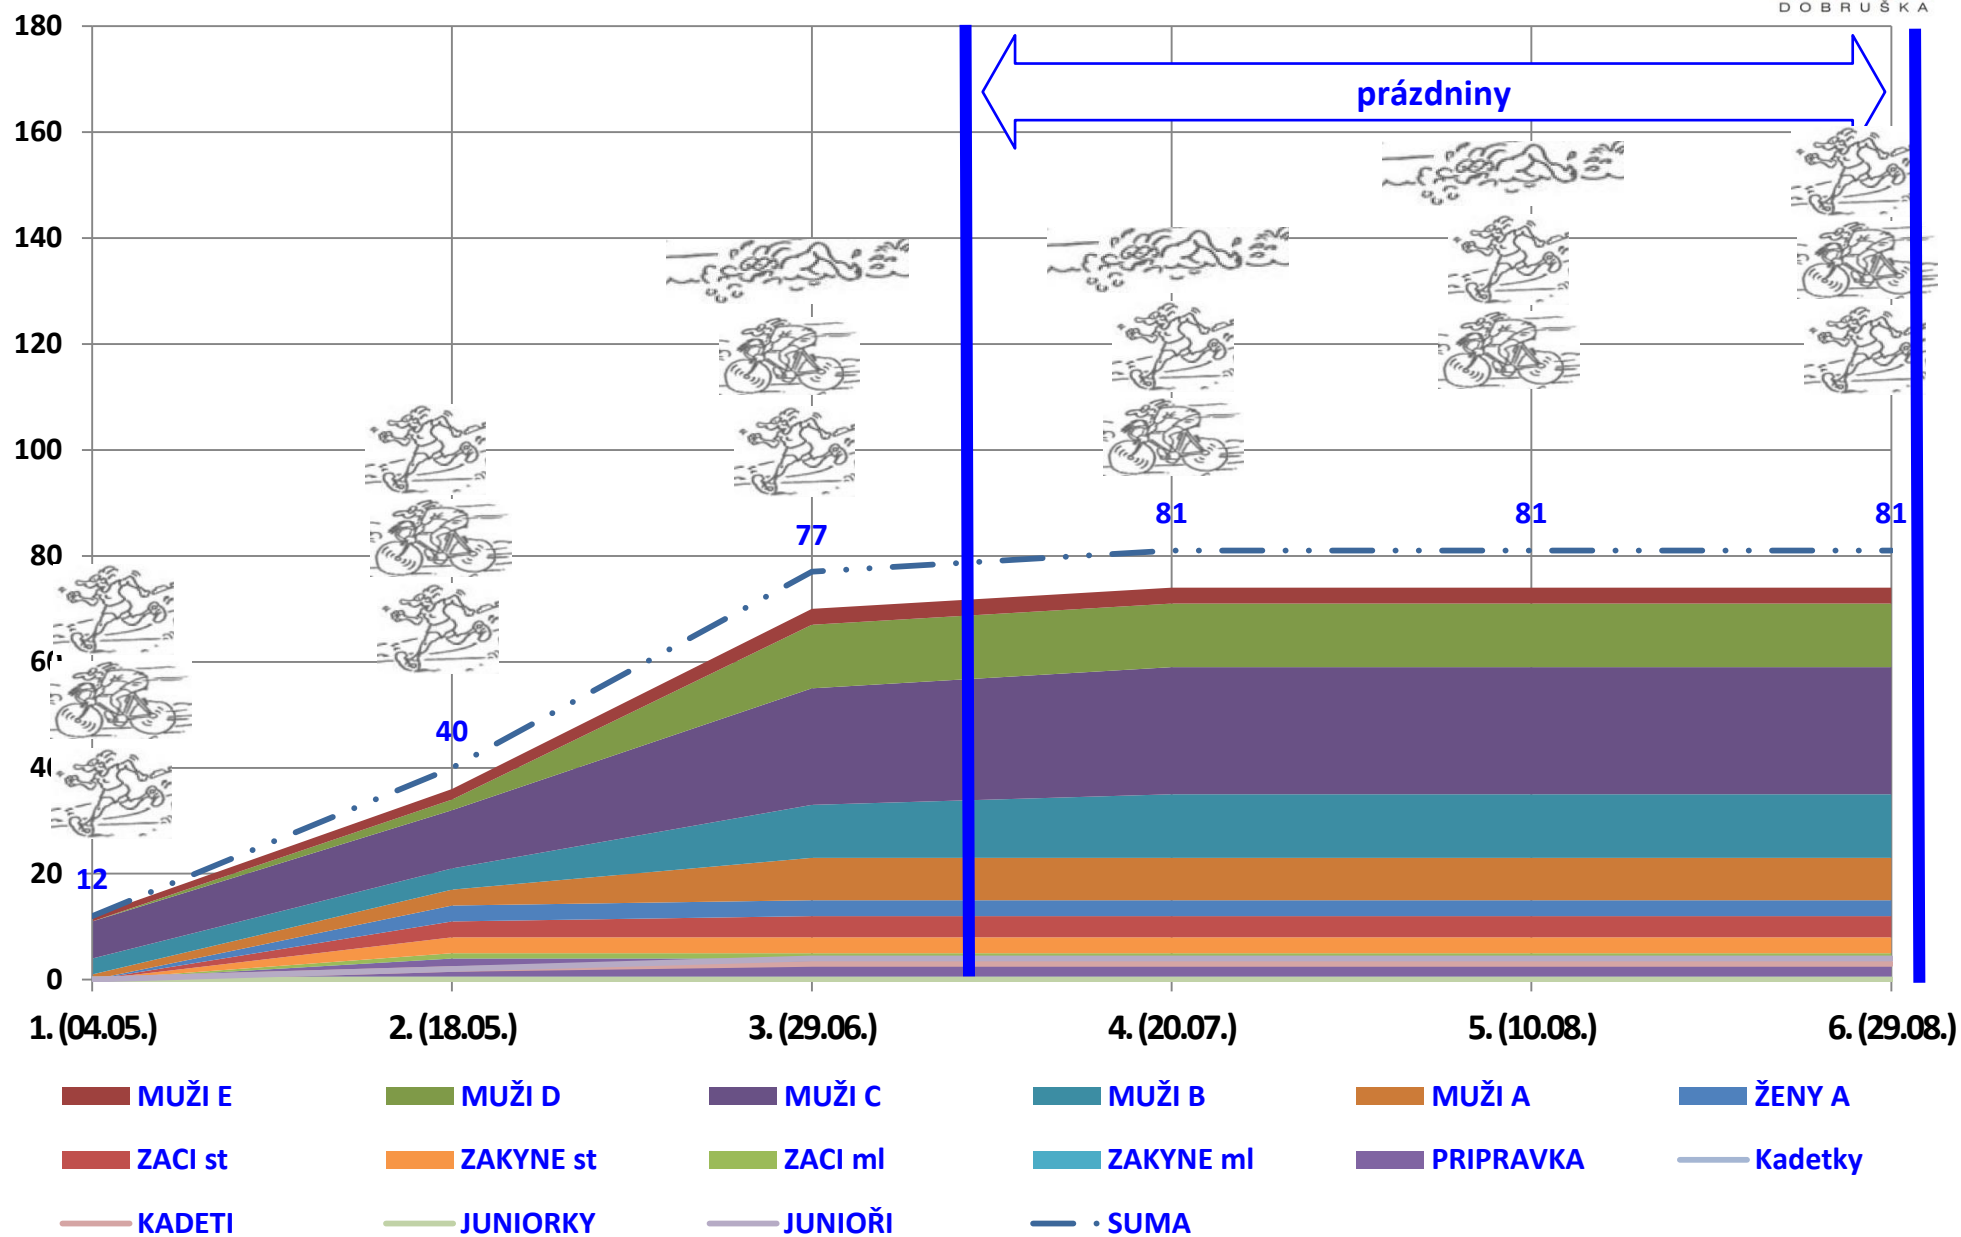

SP 2016

účast startujících na jednotlivých závodech podle kategorií

SP 2016 (počet startujících na jednotlivých závodech podle katagorií)

závod \ kategorie	PRIPRAVKA	ZAKYNE ml	ZACI ml	ZAKYNE st	ZACI st	Kadetky	KADETI	JUNIORKY	JUNIOŘI	ŽENY A	MUŽI A	MUŽI B	MUŽI C	MUŽI D	MUŽI E	SUMA
1. (04.05.)	0	0	0	0	0	0	0	0	0	0	1	3	7	0	1	12
2. (18.05.)	4	0	1	3	3	0	2	0	2	3	2	3	10	2	2	37
3. (29.06.)	0	0	0	0	1	0	1	0	3	2	6	7	15	10	3	48
4. (20.07.)	0	0	0	0	0	0	0	0	1	2	1	6	6	2	2	20
5. (10.08.)	0	0	0	0	0	0	0	0	0	0	0	0	0	0	0	0
6. (29.08.)	0	0	0	0	0	0	0	0	0	0	0	0	0	0	0	0
SUMA	4	0	1	3	4	0	3	0	6	7	10	19	38	14	8	117

SP 2016 počet registrovaných závodníků po katagóriích

SP 2016 (počet registrovaných závodníků po katagoriích, kteří startovali mimimálně v jednom závodě)																
závod \ kategorie	PRIPRAVKA	ZAKYNE ml	ZACI ml	ZAKYNE st	ZACI st	Kadetky	KADETI	JUNIORKY	JUNIOŘI	ŽENY A	MUŽI A	MUŽI B	MUŽI C	MUŽI D	MUŽI E	SUMA
1. (04.05.)	0	0	0	0	0	0	0	0	0	0	1	3	7	0	1	12
2. (18.05.)	4	0	1	3	3	0	2	0	2	3	3	4	11	2	2	40
3. (29.06.)	4	0	1	3	4	0	3	0	4	3	8	10	22	12	3	77
4. (20.07.)	4	0	1	3	4	0	3	0	4	3	8	12	24	12	3	81
5. (10.08.)	4	0	1	3	4	0	3	0	4	3	8	12	24	12	3	81
6. (29.08.)	4	0	1	3	4	0	3	0	4	3	8	12	24	12	3	81
SUMA	4	0	1	3	4	0	3	0	4	3	8	12	24	12	3	81