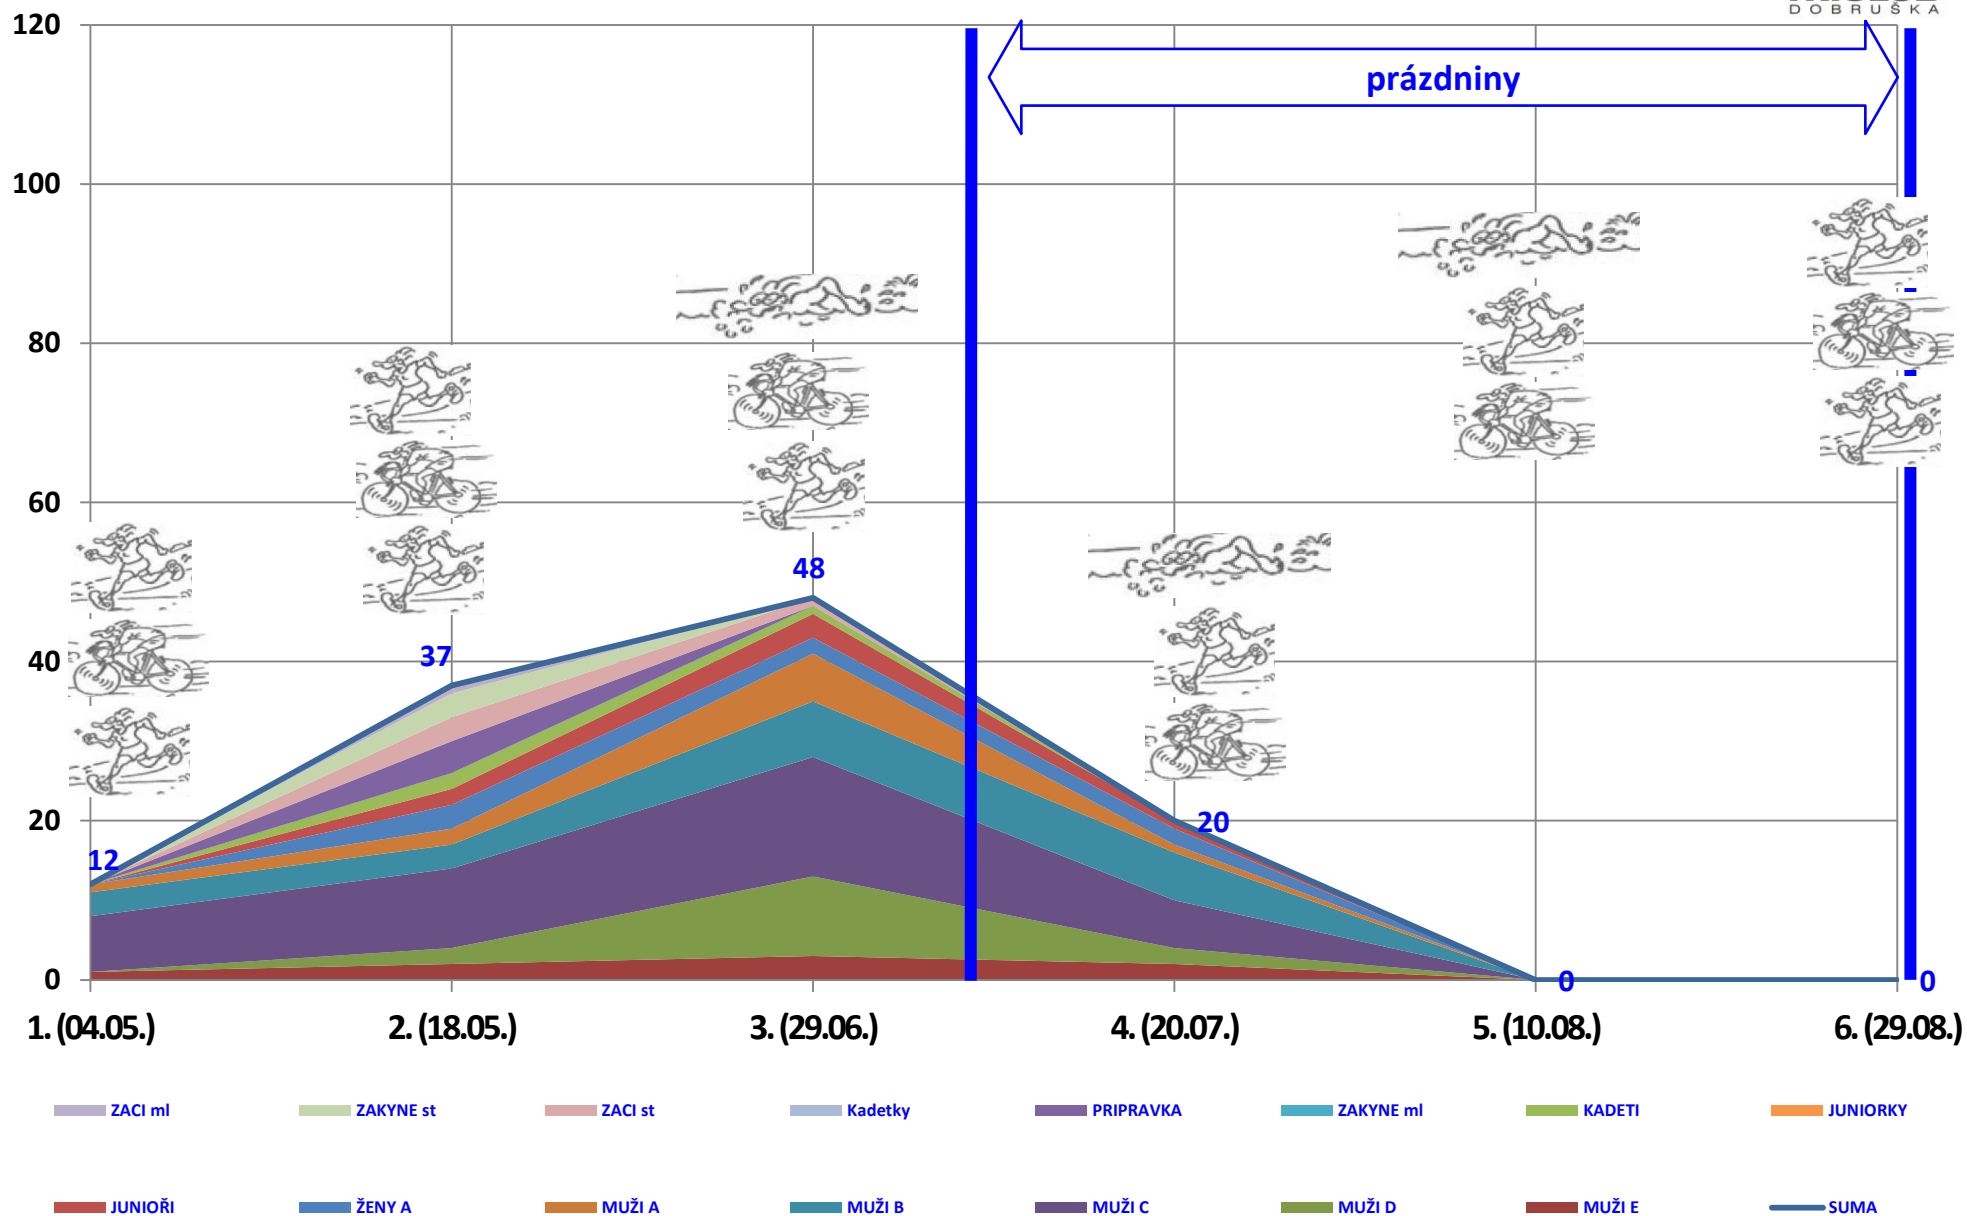

SP 2016

účast startujících na jednotlivých závodech podle kategorií

SP 2016 (počet startujících na jednotlivých závodech podle katagorií)

závod \ kategorie	PRIPRAVKA	ZAKYNE ml	ZACI ml	ZAKYNE st	ZACI st	Kadetky	KADETI	JUNIORKY	JUNIOŘI	ŽENY A	MUŽI A	MUŽI B	MUŽI C	MUŽI D	MUŽI E	SUMA
1. (04.05.)	0	0	0	0	0	0	0	0	0	0	1	3	7	0	1	12
2. (18.05.)	4	0	1	3	3	0	2	0	2	3	2	3	10	2	2	37
3. (29.06.)	0	0	0	0	1	0	1	0	3	2	6	7	15	10	3	48
4. (20.07.)	0	0	0	0	0	0	0	0	1	2	1	6	6	2	2	20
5. (10.08.)	0	0	0	0	0	0	0	0	0	0	0	0	0	0	0	0
6. (29.08.)	0	0	0	0	0	0	0	0	0	0	0	0	0	0	0	0
SUMA	4	0	1	3	4	0	3	0	6	7	10	19	38	14	8	117

SP 2016 počet registrovaných závodníků po katagóriích

SP 2016 (počet registrovaných závodníků po katagoriích, kteří startovali mimimálně v jednom závodě)																
závod \ kategorie	PRIPRAVKA	ZAKYNE ml	ZACI ml	ZAKYNE st	ZACI st	Kadetky	KADETI	JUNIORKY	JUNIOŘI	ŽENY A	MUŽI A	MUŽI B	MUŽI C	MUŽI D	MUŽI E	SUMA
1. (04.05.)	0	0	0	0	0	0	0	0	0	0	1	3	7	0	1	12
2. (18.05.)	4	0	1	3	3	0	2	0	2	3	3	4	11	2	2	40
3. (29.06.)	4	0	1	3	4	0	3	0	4	3	8	10	22	12	3	77
4. (20.07.)	4	0	1	3	4	0	3	0	4	3	8	12	24	12	3	81
5. (10.08.)	4	0	1	3	4	0	3	0	4	3	8	12	24	12	3	81
6. (29.08.)	4	0	1	3	4	0	3	0	4	3	8	12	24	12	3	81
SUMA	4	0	1	3	4	0	3	0	4	3	8	12	24	12	3	81