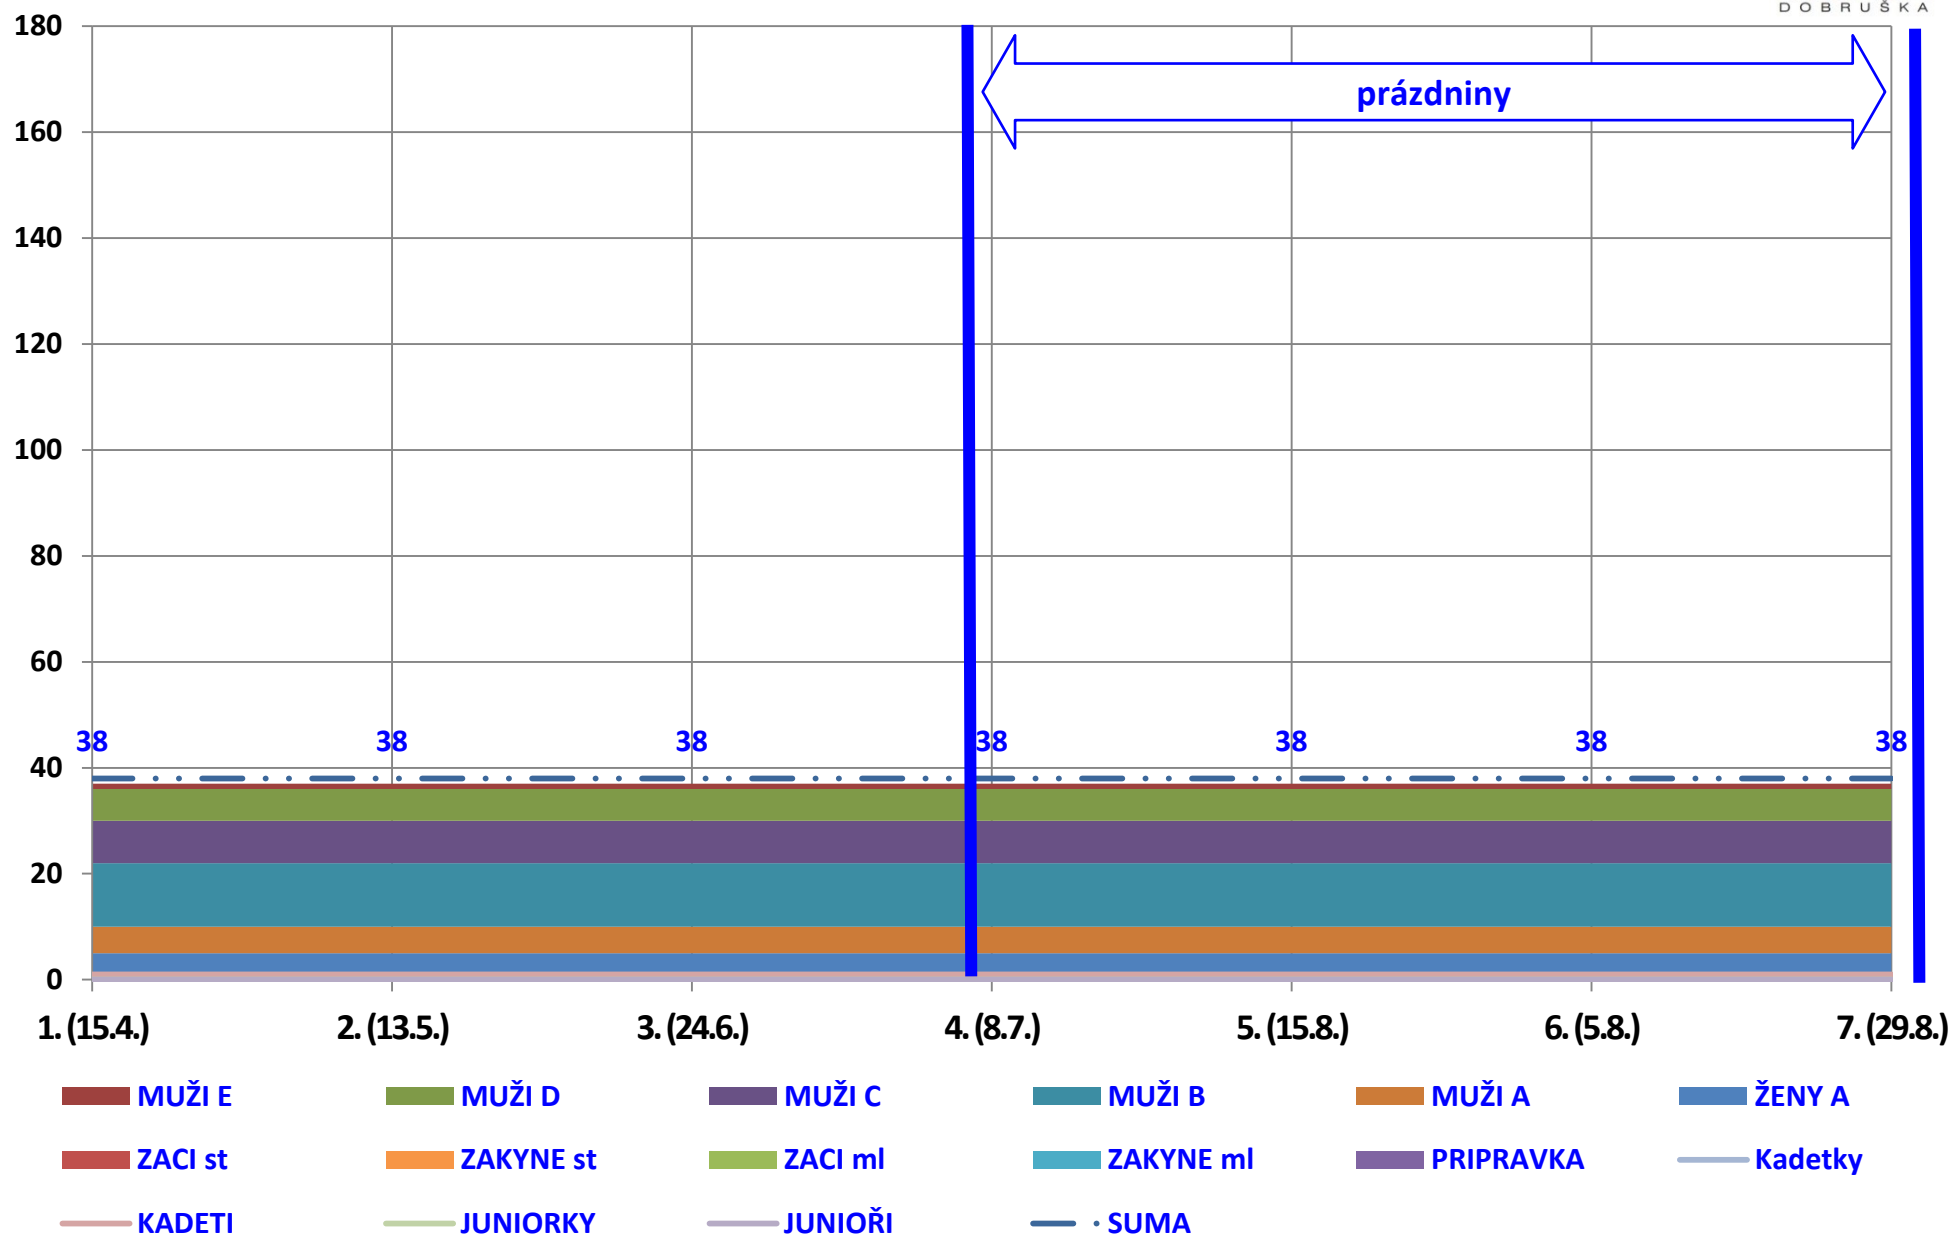

SP 2015 počet registrovaných závodníků po katagoriích

SP 2015

(počet registrovaných závodníků po katagóriích, kteří startovali mimimálně v jednom závodě)

závod \ kategorie	PRIPRAVKA	ZAKYNE ml	ZACI ml	ZAKYNE st	ZACI st	Kadetky	KADETI	JUNIOVKY	JUNIOŘI	ŽENY A	MUŽI A	MUŽI B	MUŽI C	MUŽI D	MUŽI E	SUMA
1. (15.4.)	0	0	0	1	0	0	1	0	0	4	5	12	8	6	1	38
2. (13.5.)	0	0	0	1	0	0	1	0	0	4	5	12	8	6	1	38
3. (24.6.)	0	0	0	1	0	0	1	0	0	4	5	12	8	6	1	38
4. (8.7.)	0	0	0	1	0	0	1	0	0	4	5	12	8	6	1	38
5. (15.8.)	0	0	0	1	0	0	1	0	0	4	5	12	8	6	1	38
6. (5.8.)	0	0	0	1	0	0	1	0	0	4	5	12	8	6	1	38
7. (29.8.)	0	0	0	1	0	0	1	0	0	4	5	12	8	6	1	38
8. (volné)	0	0	0	1	0	0	1	0	0	4	5	12	8	6	1	38
9. (volné)	0	0	0	1	0	0	1	0	0	4	5	12	8	6	1	38
10. (volné)	0	0	0	1	0	0	1	0	0	4	5	12	8	6	1	38
11. (volné)	0	0	0	1	0	0	1	0	0	4	5	12	8	6	1	38
12. (volné)	0	0	0	1	0	0	1	0	0	4	5	12	8	6	1	38
SUMA	0	0	0	1	0	0	1	0	0	4	5	12	8	6	1	38