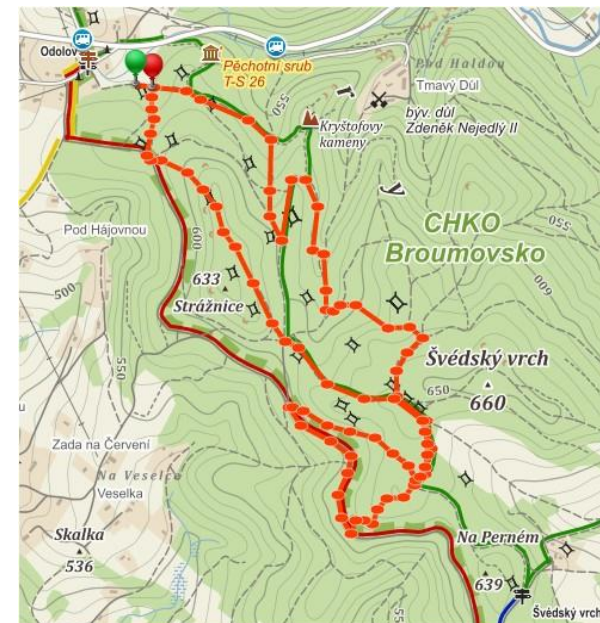

Značení trati: cyklo okruh červenou Specialized páskou a červenými směrovými šipkami. Běžecský okruh bílá páska a šipky. Dětský okruh značen modrými směrovými šipkami. Na složitějších křižovatkách budou pořadatelé.

V depu při nájezdu do dalších okruhů bude občerstvení - voda, jonták, banány, sušenky. V cíli pak čaj a koláč.

Vyhlášení výsledků: v 18³⁰ v blízké restauraci U Lotranda. Drobné občerstvení v ceně.

Pravidla a kategorie dle pravidel České triatlonové asociace www.triatlon.cz s přepočtením výsledků pro potřeby Středečního poháru.

Závod je také zařazen do kombinace o Pohár Jestřebích hor. Jedná se o kombinaci tří závodů - X-duatlon Jestřebí hory, Horokolo Žaltman a Běh na Žaltman. Každý účastník všech tří závodů bude odměněn. Pět mužů a tři ženy s nejnižším součtem časů obdrží pamětní poháry a dle možnosti pořadatelů finanční odměnu. Vyhlášení proběhne na podzim po závodě Běh na Žaltman v Malých Svatoňovicích. Na Vaši účast se těší pořadatelé:-)

Kontakty: Pavel Bezděk (774 409 867) bezdekpavel@yahoo.com Vítězslav Šolc (732 917 507)

visolcik@seznam.cz Aneta Khýrová (732 919 639) anetakhyrova@seznam.cz

Novinky a podrobnější info průběžně na www.redpointteam.cz a www.czechtriseries.cz

Mapka a profil cyklo okruhu

Závod je součástí Středečního multi sportovního poháru 2015 - seriál MMH