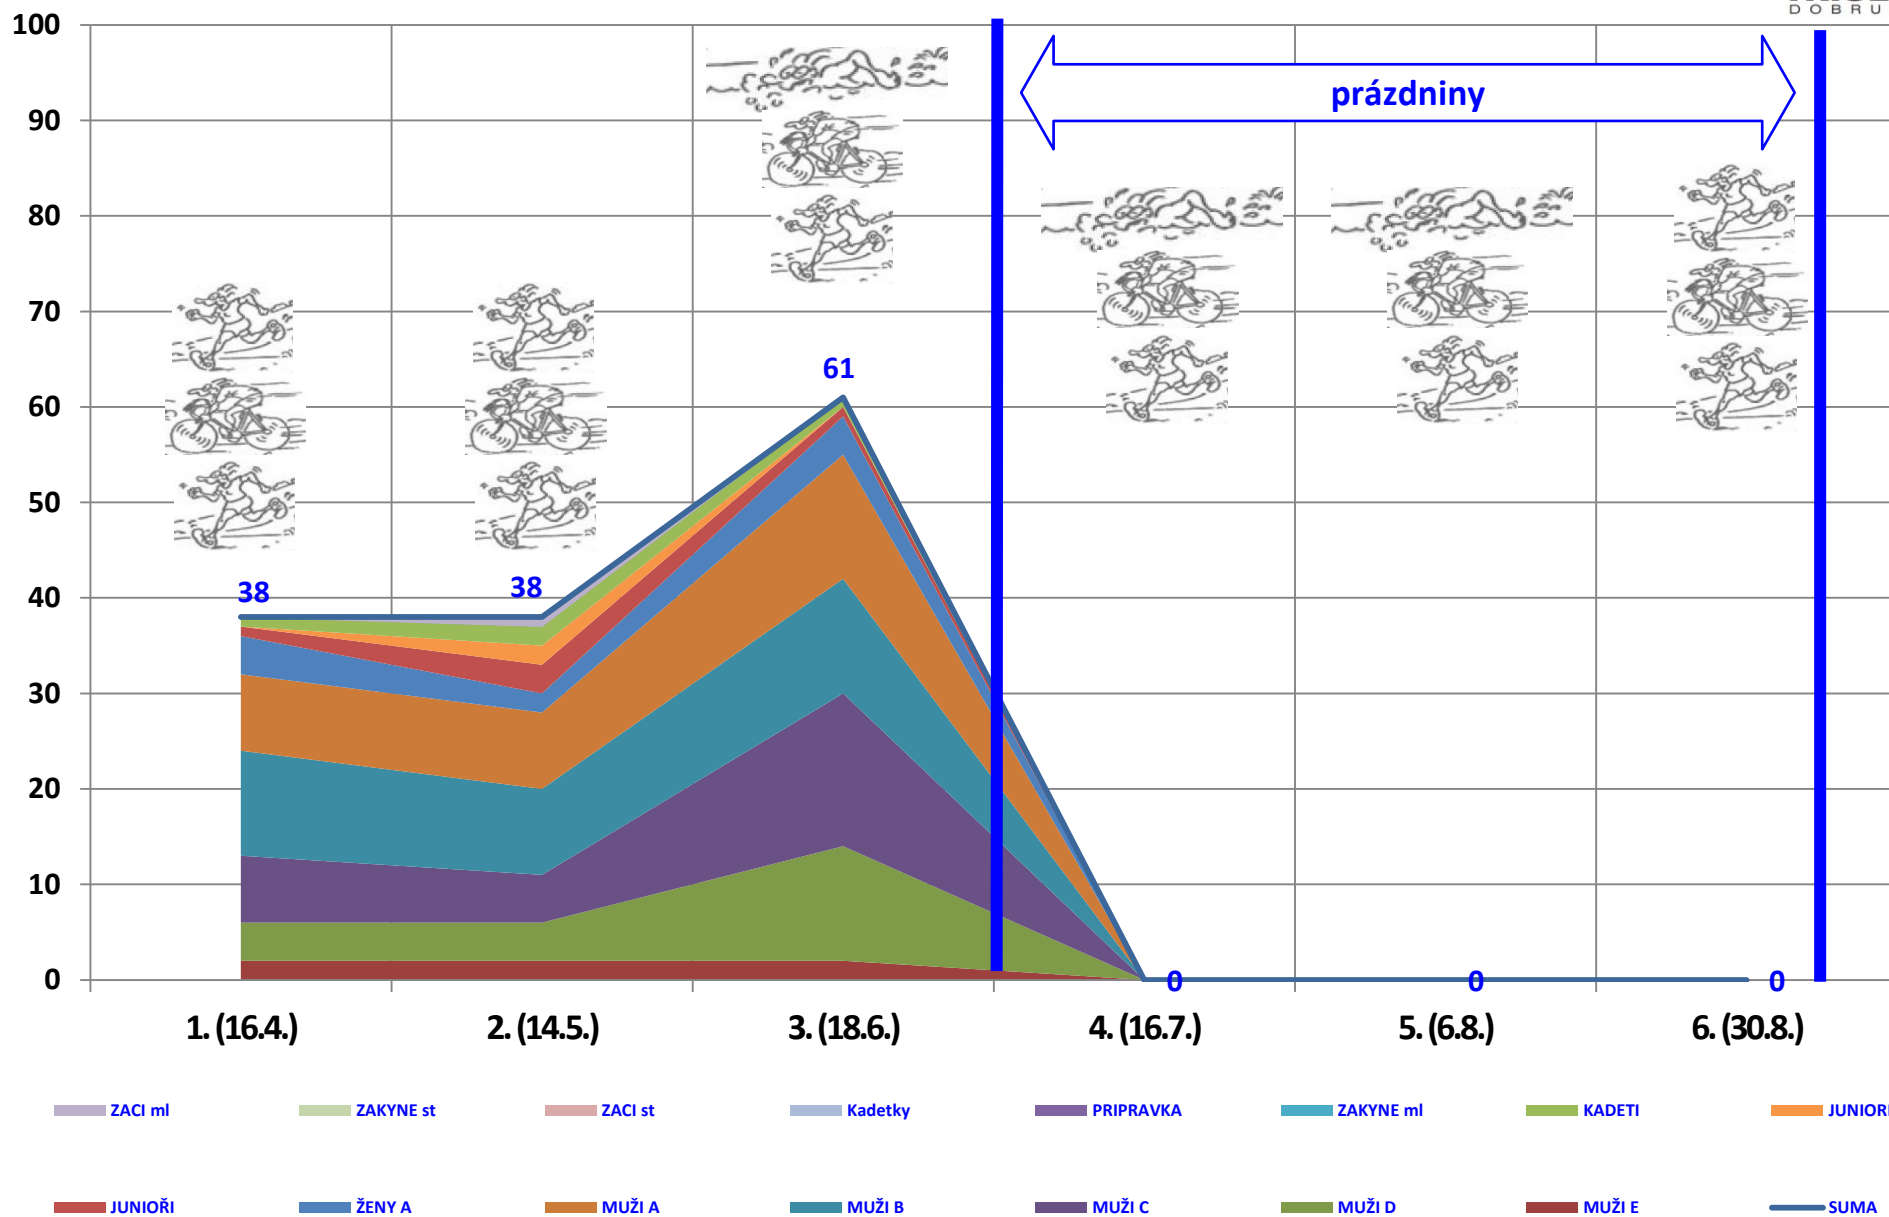

SP 2014

účast startujících na jednotlivých závodech podle kategorií

SP 2014 (počet startujících na jednotlivých závodech podle kategorií)

závod \ kategorie	PRIpravka	ZAKYNE ml	ZACI ml	ZAKYNE st	ZACI st	Kadetky	KADETI	JUNIORKY	JUNIOŘI	ŽENY A	MUŽI A	MUŽI B	MUŽI C	MUŽI D	MUŽI E	SUMA
1. (16.4.)	0	0	0	0	0	0	1	0	1	4	8	11	7	4	2	38
2. (14.5.)	0	0	1	0	0	0	2	2	3	2	8	9	5	4	2	38
3. (18.6.)	0	0	0	0	0	0	1	0	1	4	13	12	16	12	2	61
4. (16.7.)	0	0	0	0	0	0	0	0	0	0	0	0	0	0	0	0
5. (6.8.)	0	0	0	0	0	0	0	0	0	0	0	0	0	0	0	0
6. (30.8.)	0	0	0	0	0	0	0	0	0	0	0	0	0	0	0	0
7. (volné)	0	0	0	0	0	0	0	0	0	0	0	0	0	0	0	0
8. (volné)	0	0	0	0	0	0	0	0	0	0	0	0	0	0	0	0
9. (volné)	0	0	0	0	0	0	0	0	0	0	0	0	0	0	0	0
10. (volné)	0	0	0	0	0	0	0	0	0	0	0	0	0	0	0	0
11. (volné)	0	0	0	0	0	0	0	0	0	0	0	0	0	0	0	0
12. (volné)	0	0	0	0	0	0	0	0	0	0	0	0	0	0	0	0
SUMA	0	0	1	0	0	0	4	2	5	10	29	32	28	20	6	137