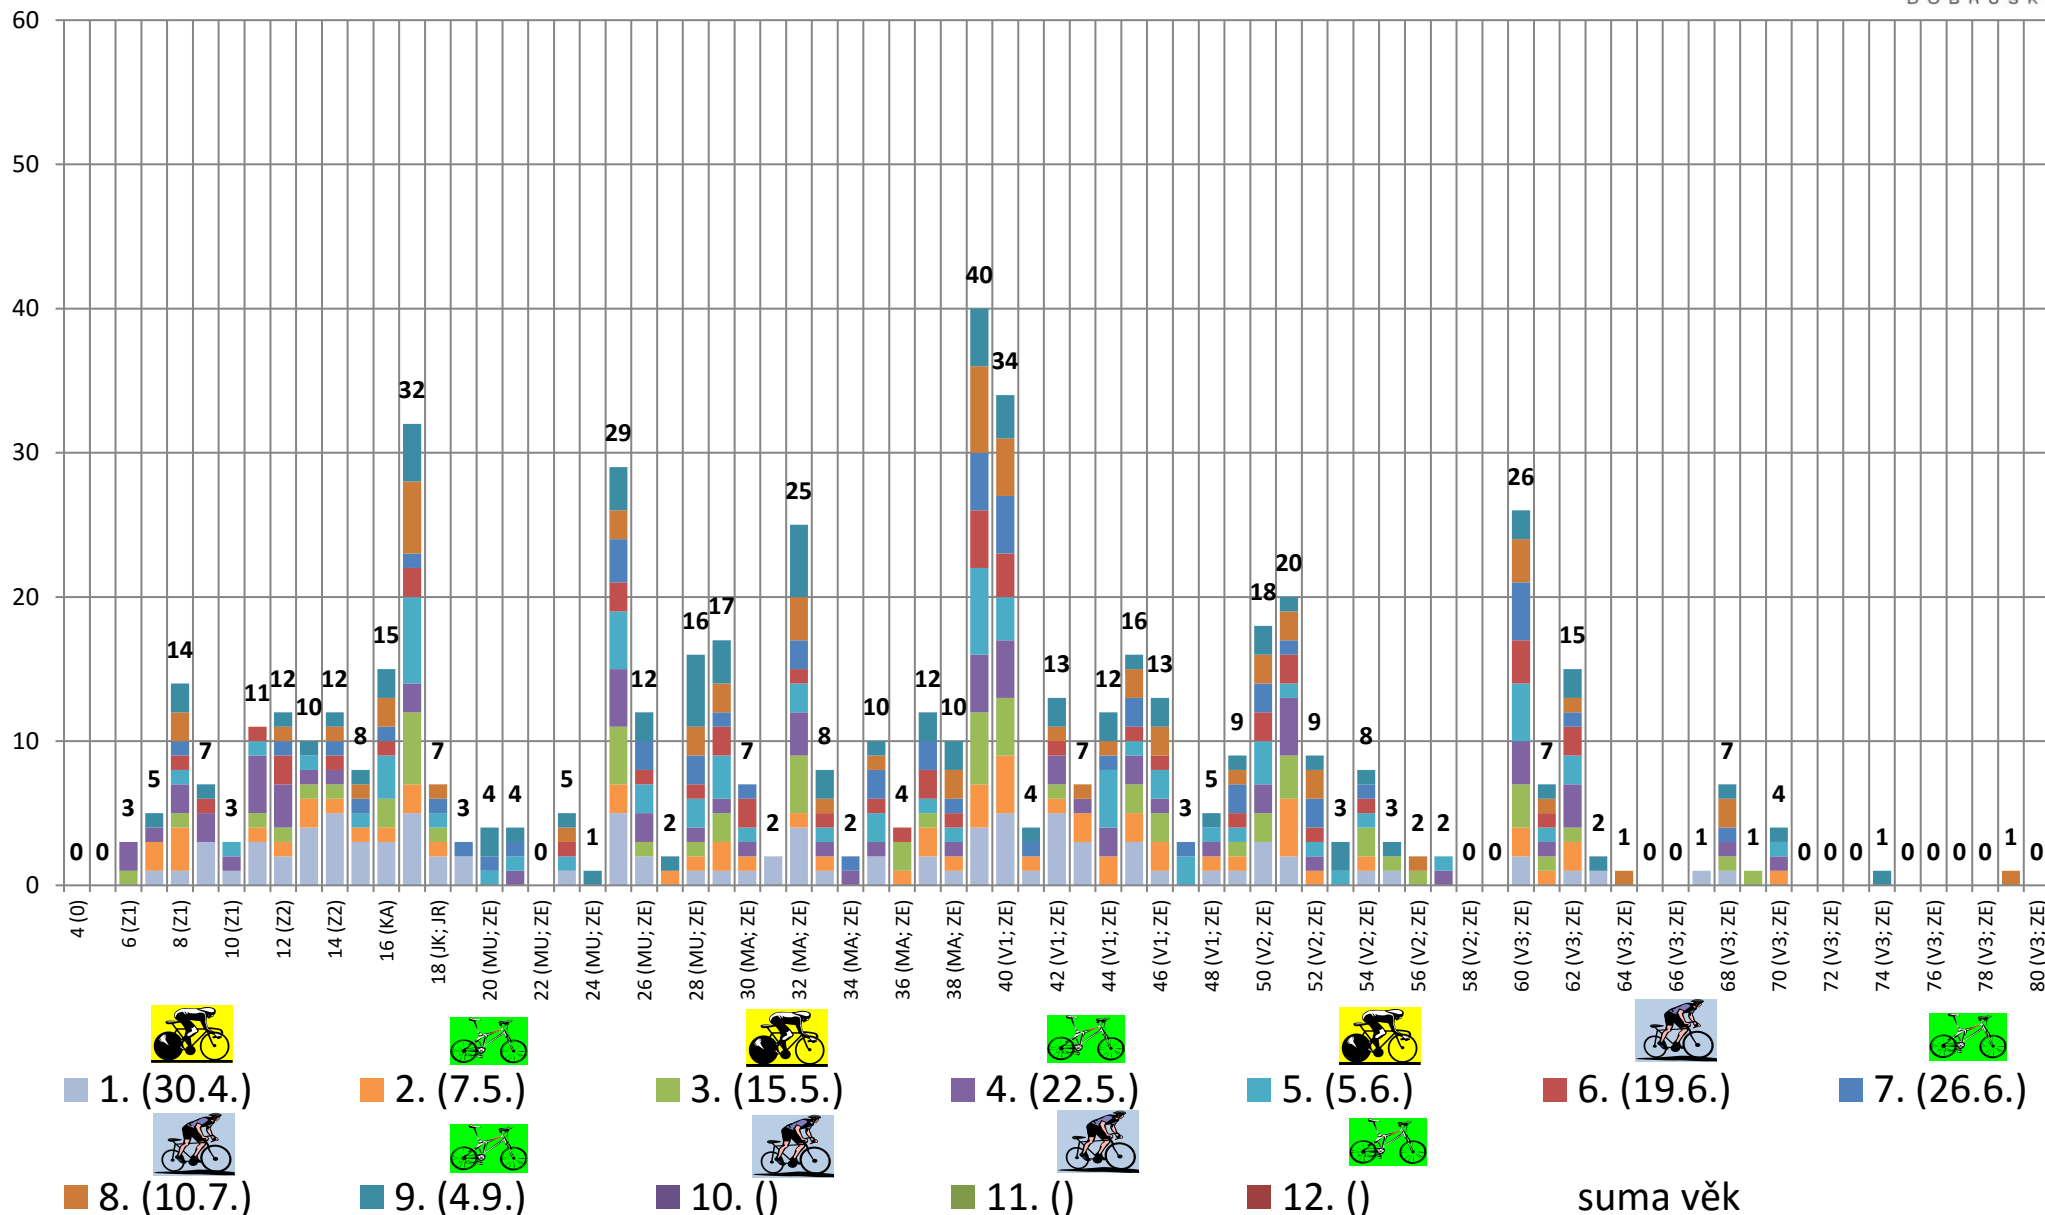

DP 2016

počty startů podle věku závodníků;
závodnice 17-80let JUNIORKY a ŽENY jsou připočteny k mužským kategoriím

věk \ závod	1. (30.4.)	2. (7.5.)	3. (15.5.)	4. (22.5.)	5. (5.6.)	6. (19.6.)	7. (26.6.)	8. (10.7.)	9. (4.9.)	10. ()	11. ()	12. ()	suma věk	kategorie	věk/ kategorie	
4															4 (0)	
5															5 (0)	
6			1	2									3	Z1	6 (Z1)	
7	1	2		1					1				5	Z1	7 (Z1)	
8	1	3	1	2	1	1	1	2	2				14	Z1	8 (Z1)	
9	3			2		1			1				7	Z1	9 (Z1)	
10	1			1	1								3	Z1	10 (Z1)	
11	3	1	1	4	1	1							11	Z1	11 (Z1)	
12	2	1	1	3		2	1	1	1				12	Z2	12 (Z2)	
13	4	2	1	1	1				1				10	Z2	13 (Z2)	
14	5	1	1	1		1	1	1	1				12	Z2	14 (Z2)	
15	3	1			1		1	1	1				8	KA	15 (KA)	
16	3	1	2		3	1	1	2	2				15	KA	16 (KA)	
17	5	2	5	2	6	2	1	5	4				32	JK; JR	17 (JK; JR)	
18	2	1	1		1		1	1					7	JK; JR	18 (JK; JR)	
19	2						1						3	MU; ZE	19 (MU; ZE)	
20					1		1		2				4	MU; ZE	20 (MU; ZE)	
21				1	1		1		1				4	MU; ZE	21 (MU; ZE)	
22															MU; ZE	22 (MU; ZE)
23	1				1	1		1	1				5	MU; ZE	23 (MU; ZE)	
24									1				1	MU; ZE	24 (MU; ZE)	
25	5	2	4	4	4	2	3	2	3				29	MU; ZE	25 (MU; ZE)	
26	2		1	2	2	1	2		2				12	MU; ZE	26 (MU; ZE)	
27		1							1				2	MU; ZE	27 (MU; ZE)	
28	1	1	1	1	2	1	2	2	5				16	MU; ZE	28 (MU; ZE)	
29	1	2	2	1	3	2	1	2	3				17	MU; ZE	29 (MU; ZE)	
30	1	1		1	1	2	1						7	MA; ZE	30 (MA; ZE)	
31	2												2	MA; ZE	31 (MA; ZE)	
32	4	1	4	3	2	1	2	3	5				25	MA; ZE	32 (MA; ZE)	
33	1	1		1	1	1		1	2				8	MA; ZE	33 (MA; ZE)	
34				1			1						2	MA; ZE	34 (MA; ZE)	
35	2			1	2	1	2	1	1				10	MA; ZE	35 (MA; ZE)	
36		1	2			1							4	MA; ZE	36 (MA; ZE)	
37	2	2	1		1	2	2		2				12	MA; ZE	37 (MA; ZE)	
38	1	1		1	1	1	1	2	2				10	MA; ZE	38 (MA; ZE)	
39	4	3	5	4	6	4	4	6	4				40	MA; ZE	39 (MA; ZE)	
40	5	4	4	4	3	3	4	4	3				34	VI; ZE	40 (VI; ZE)	
41	1	1					1		1				4	VI; ZE	41 (VI; ZE)