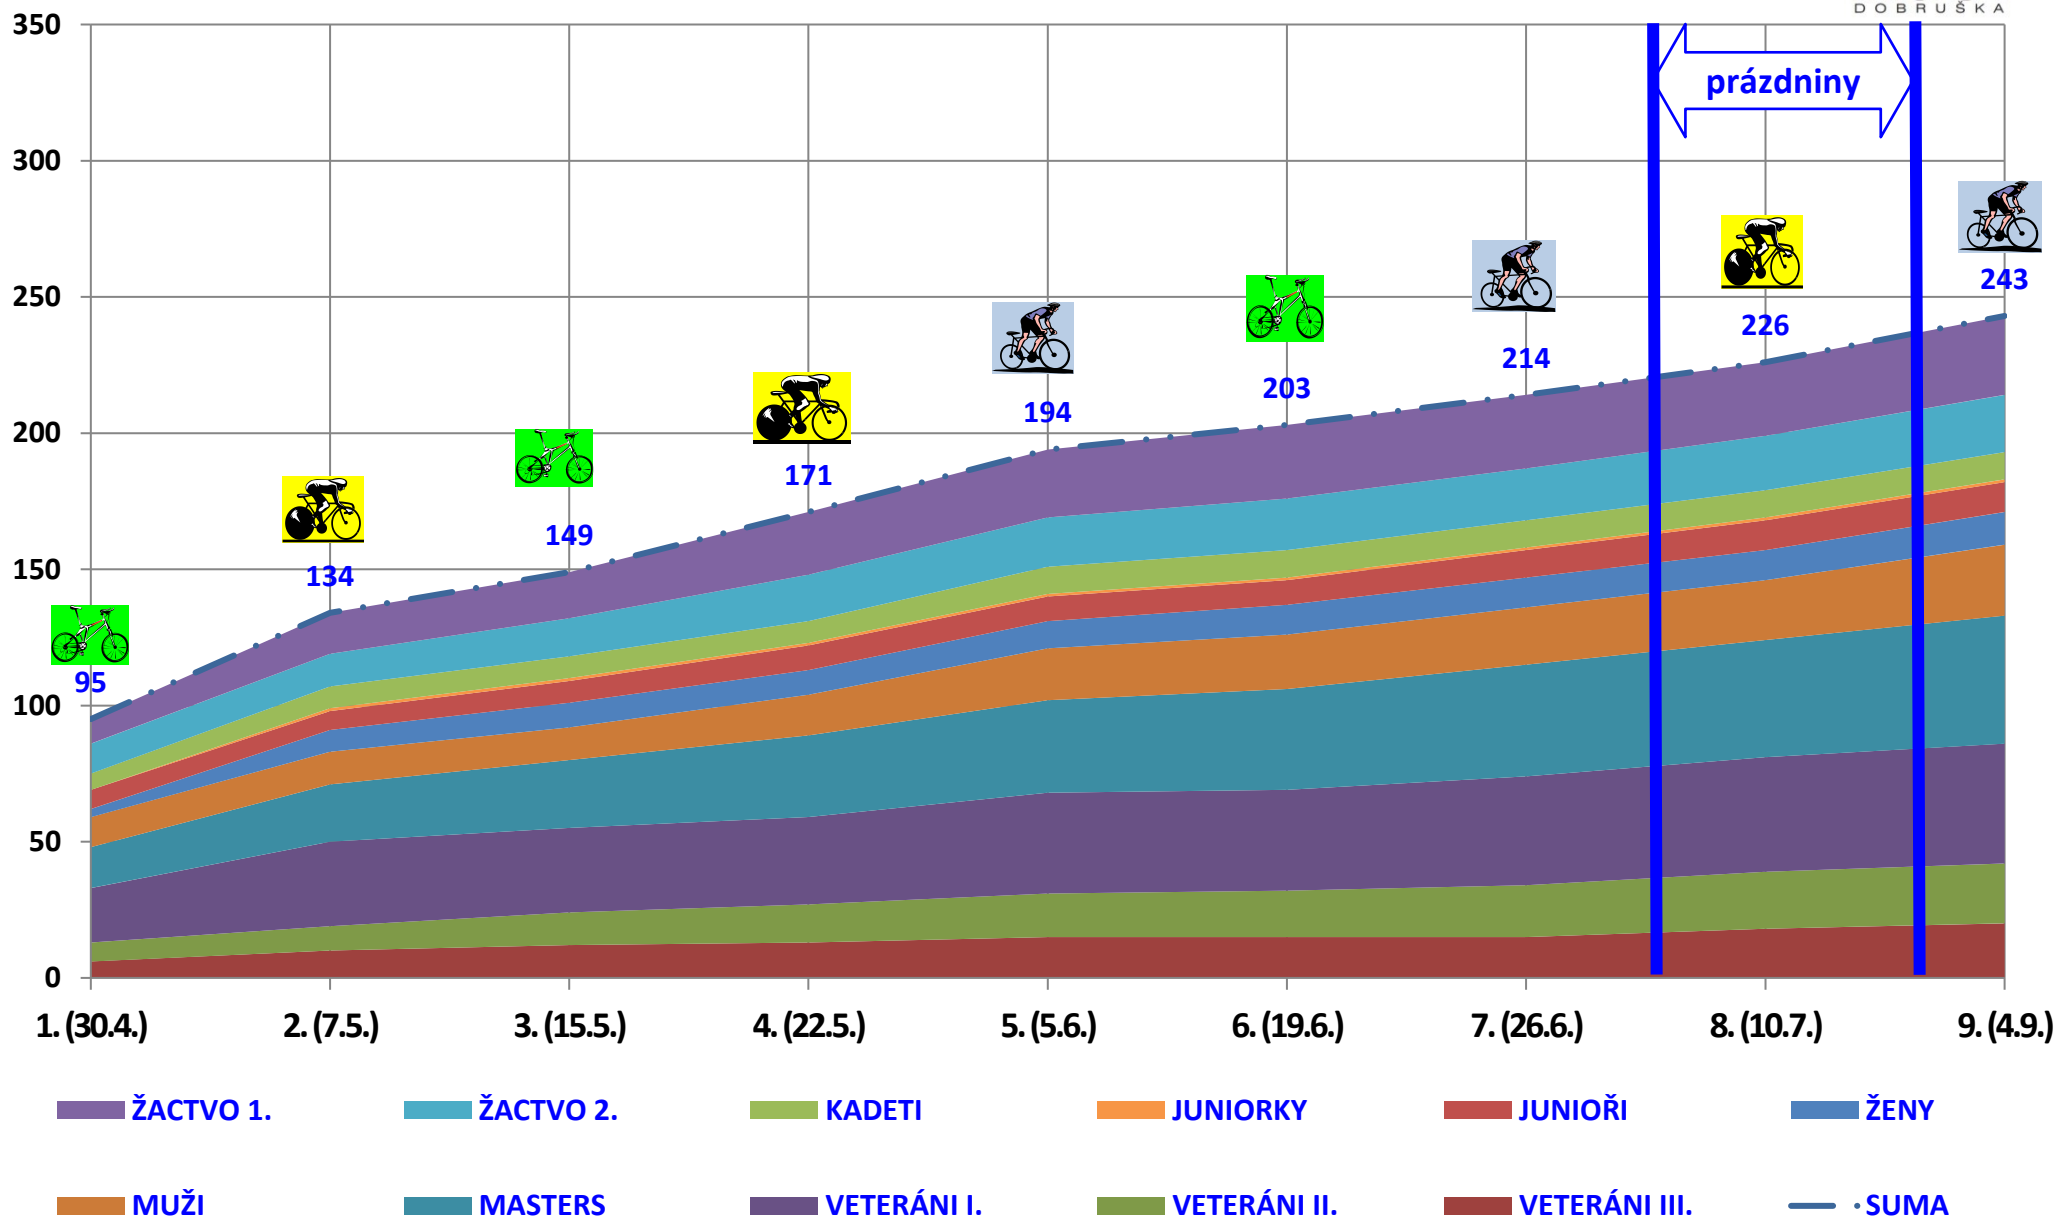

DP2016

účast startujících na jednotlivých závodech podle kategorií

DP 2016 (počet startujících na jednotlivých závodech podle katagorií)

závod \ kategorie	ŽACTVO 1.	ŽACTVO 2.	KADETI	JUNIORKY	JUNIOŘI	ŽENY	MUŽI	MASTERS	VETERÁNI I.	VETERÁNI II.	VETERÁNI III.	SUMA
1. (30.4.)	9	11	6	0	7	3	11	15	20	7	6	95
2. (7.5.)	6	4	2	0	3	6	4	9	15	4	6	59
3. (15.5.)	3	3	2	1	5	6	7	11	8	7	7	60
4. (22.5.)	12	5	0	0	2	4	9	11	12	6	9	70
5. (5.6.)	3	1	4	0	7	5	12	13	13	7	8	73
6. (19.6.)	4	3	1	0	2	2	7	11	7	6	6	49
7. (26.6.)	1	2	2	0	2	3	10	12	11	5	6	54
8. (10.7.)	2	2	3	0	6	4	6	12	11	6	9	61
9. (4.9.)	4	3	3	0	4	6	16	15	12	7	9	79
SUMA	44	34	23	1	38	39	82	109	109	55	66	600

DP 2016

počet registrovaných závodníků po katagoriích

DP 2016 (počet registrovaných závodníků po katagoriích, kteří startovali mimimálně v jednom závodě)												
závod \ kategorie	ŽACTVO 1.	ŽACTVO 2.	KADETI	JUNIORKY	JUNIOŘI	ŽENY	MUŽI	MASTERS	VETERÁNI I.	VETERÁNI II.	VETERÁNI III.	SUMA
1. (30.4.)	9	11	6	0	7	3	11	15	20	7	6	95
2. (7.5.)	15	12	8	1	7	8	12	21	31	9	10	134
3. (15.5.)	17	14	8	1	8	9	12	25	31	12	12	149
4. (22.5.)	23	17	8	1	9	9	15	30	32	14	13	171
5. (5.6.)	25	18	10	1	9	10	19	34	37	16	15	194
6. (19.6.)	27	19	10	1	9	11	20	37	37	17	15	203
7. (26.6.)	27	19	10	1	10	11	21	41	40	19	15	214
8. (10.7.)	27	20	10	1	11	11	22	43	42	21	18	226
9. (4.9.)	29	21	10	1	11	12	26	47	44	22	20	243
SUMA	29	21	10	1	11	12	26	47	44	22	20	243