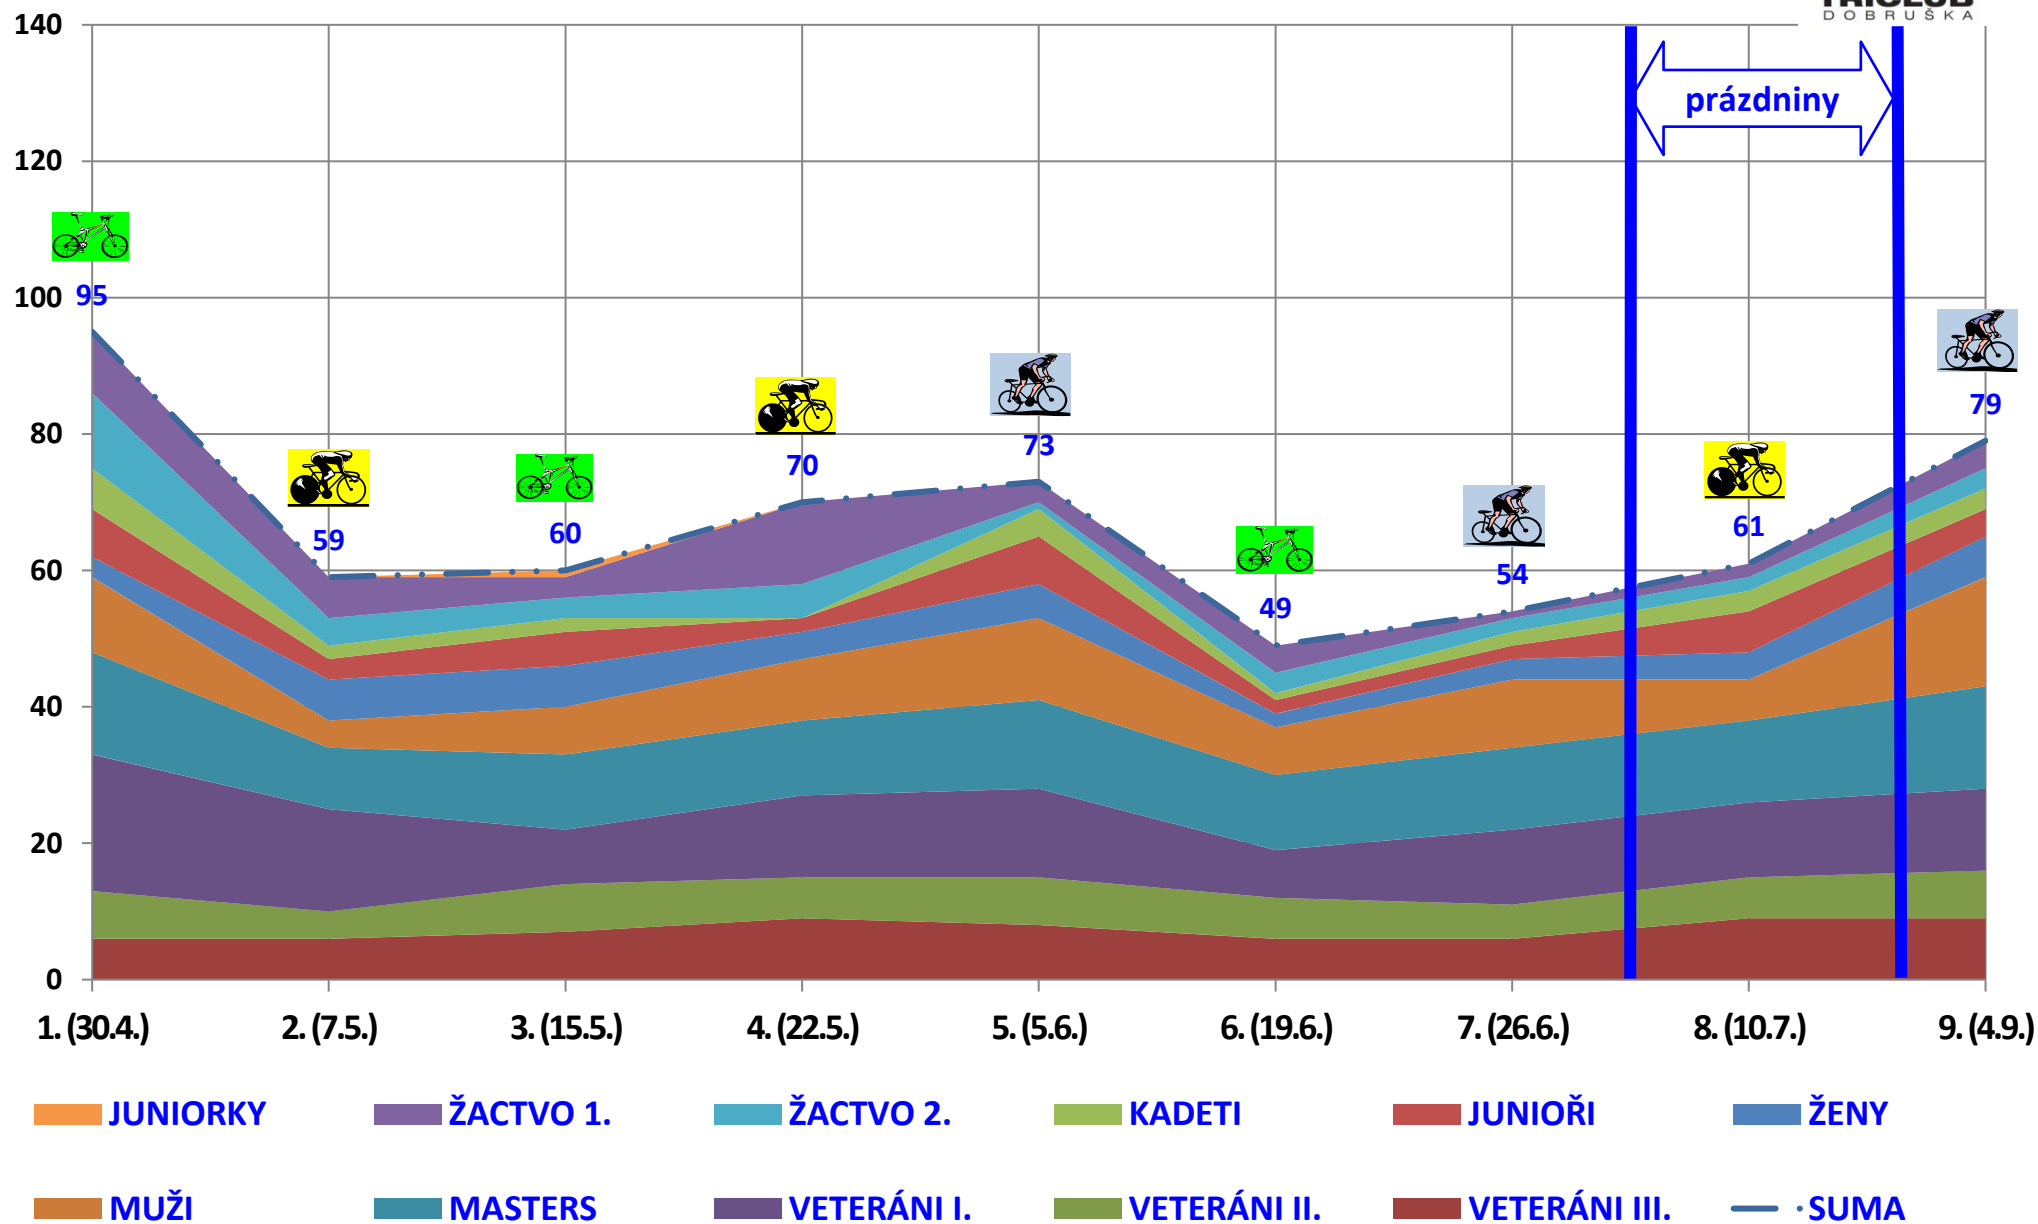

DP2016

účast startujících na jednotlivých závodech podle kategorií

DP 2016 (počet startujících na jednotlivých závodech podle katagorií)

závod \ kategorie	ŽACTVO 1.	ŽACTVO 2.	KADETI	JUNIORKY	JUNIOŘI	ŽENY	MUŽI	MASTERS	VETERÁNI I.	VETERÁNI II.	VETERÁNI III.	SUMA
1. (30.4.)	9	11	6	0	7	3	11	15	20	7	6	95
2. (7.5.)	6	4	2	0	3	6	4	9	15	4	6	59
3. (15.5.)	3	3	2	1	5	6	7	11	8	7	7	60
4. (22.5.)	12	5	0	0	2	4	9	11	12	6	9	70
5. (5.6.)	3	1	4	0	7	5	12	13	13	7	8	73
6. (19.6.)	4	3	1	0	2	2	7	11	7	6	6	49
7. (26.6.)	1	2	2	0	2	3	10	12	11	5	6	54
8. (10.7.)	2	2	3	0	6	4	6	12	11	6	9	61
9. (4.9.)	4	3	3	0	4	6	16	15	12	7	9	79
SUMA	44	34	23	1	38	39	82	109	109	55	66	600

DP 2016

počet registrovaných závodníků po katagoriích

DP 2016 (počet registrovaných závodníků po katagoriích, kteří startovali mimimálně v jednom závodě)												
závod \ kategorie	ŽACTVO 1.	ŽACTVO 2.	KADETI	JUNIORKY	JUNIOŘI	ŽENY	MUŽI	MASTERS	VETERÁNI I.	VETERÁNI II.	VETERÁNI III.	SUMA
1. (30.4.)	9	11	6	0	7	3	11	15	20	7	6	95
2. (7.5.)	15	12	8	1	7	8	12	21	31	9	10	134
3. (15.5.)	17	14	8	1	8	9	12	25	31	12	12	149
4. (22.5.)	23	17	8	1	9	9	15	30	32	14	13	171
5. (5.6.)	25	18	10	1	9	10	19	34	37	16	15	194
6. (19.6.)	27	19	10	1	9	11	20	37	37	17	15	203
7. (26.6.)	27	19	10	1	10	11	21	41	40	19	15	214
8. (10.7.)	27	20	10	1	11	11	22	43	42	21	18	226
9. (4.9.)	29	21	10	1	11	12	26	47	44	22	20	243
SUMA	29	21	10	1	11	12	26	47	44	22	20	243