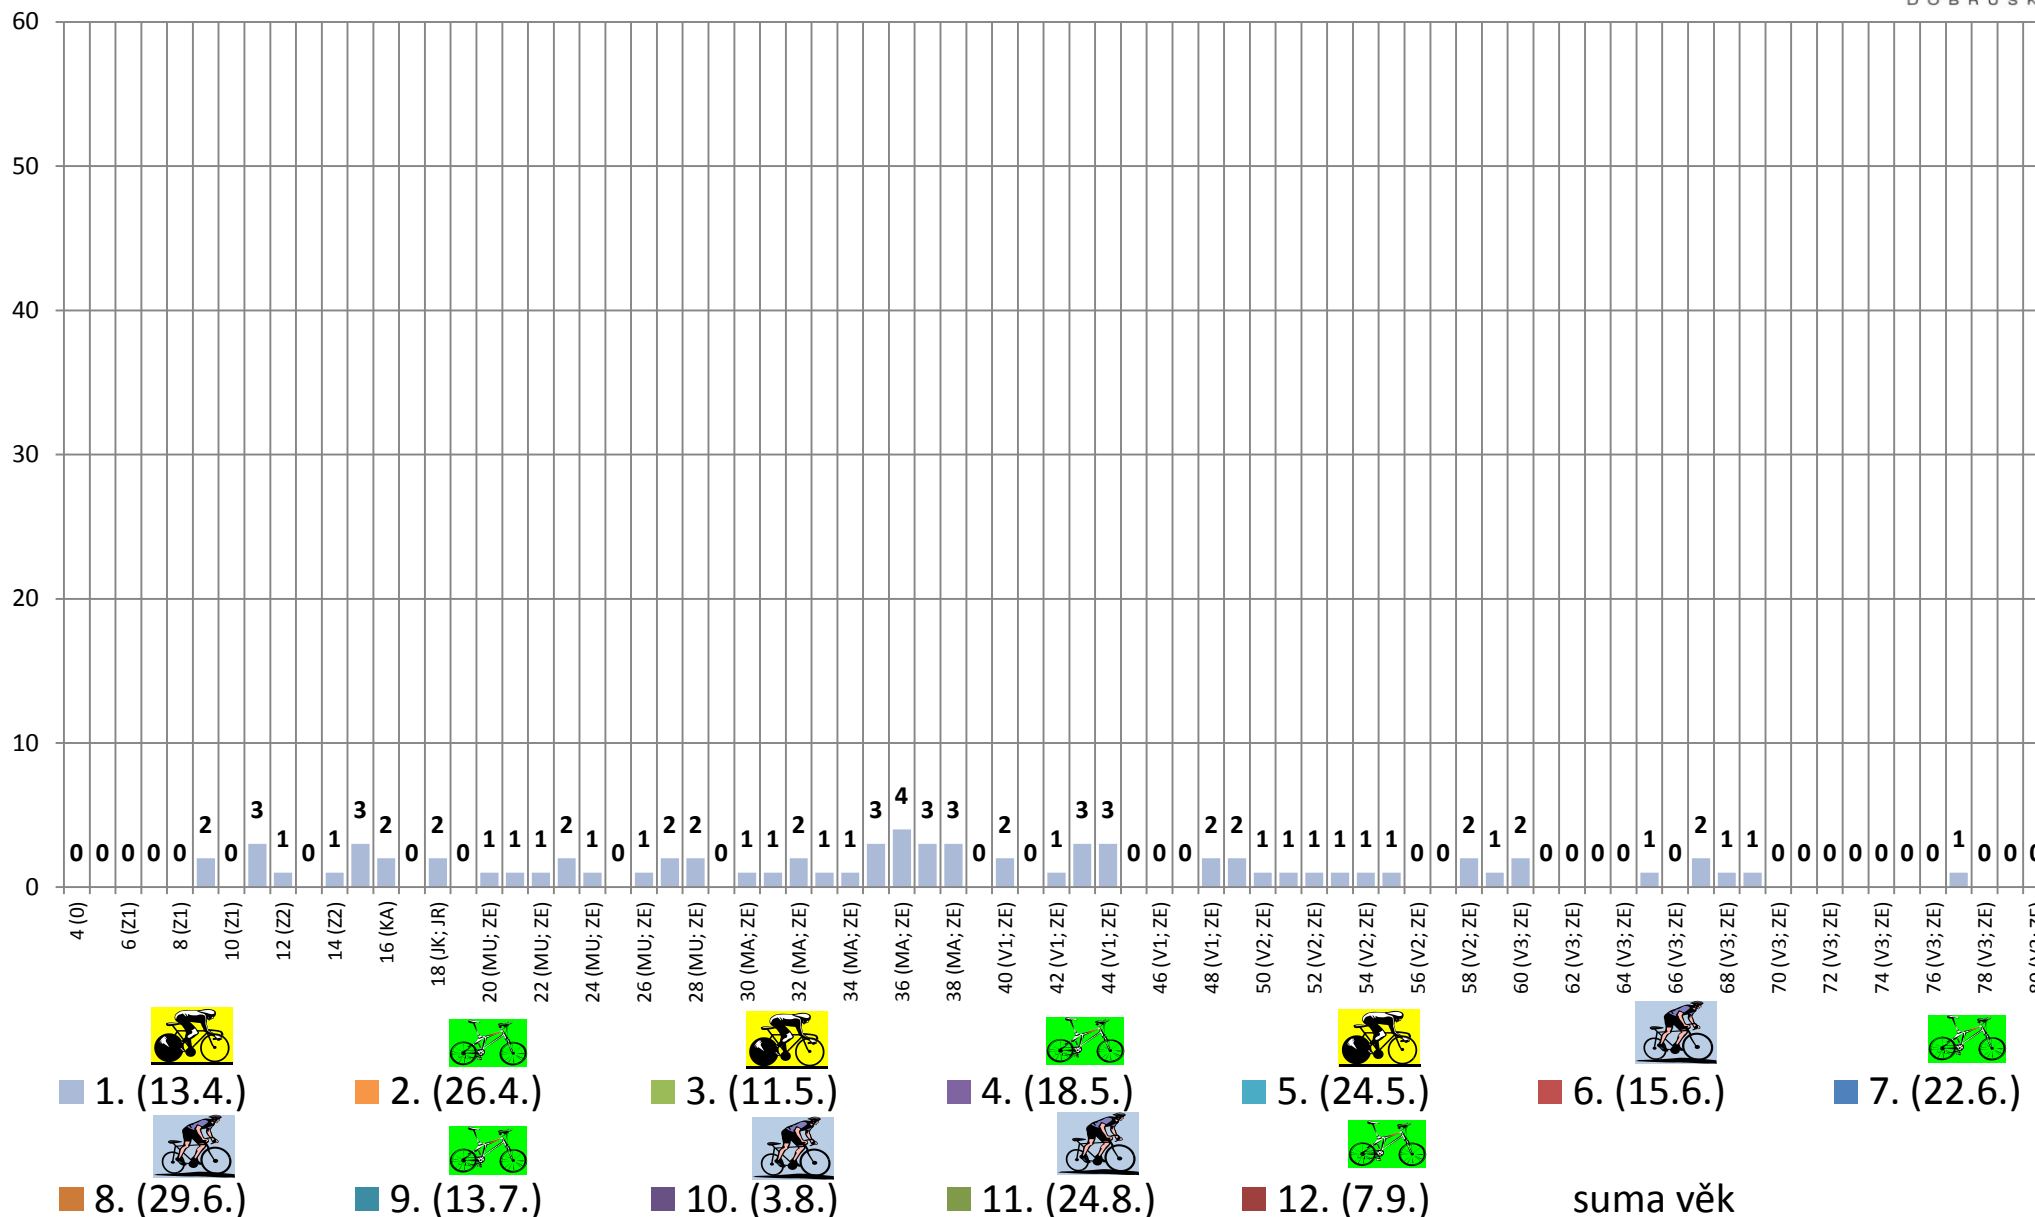

DP 2014

počty startů podle věku závodníků;
závodnice 17-80let JUNIORKY a ŽENY jsou připočteny k mužským kategoriím

věk \ závod	1. (13.4.)	2. (26.4.)	3. (11.5.)	4. (18.5.)	5. (24.5.)	6. (15.6.)	7. (22.6.)	8. (29.6.)	9. (13.7.)	10. (3.8.)	11. (24.8.)	12. (7.9.)	suma věk	kategorie	věk/ kategorie
4															4 (0)
5															5 (0)
6														Z1	6 (Z1)
7														Z1	7 (Z1)
8														Z1	8 (Z1)
9	2												2	Z1	9 (Z1)
10														Z1	10 (Z1)
11	3												3	Z1	11 (Z1)
12	1												1	Z2	12 (Z2)
13														Z2	13 (Z2)
14	1												1	Z2	14 (Z2)
15	3												3	KA	15 (KA)
16	2												2	KA	16 (KA)
17														JK; JR	17 (JK; JR)
18	2												2	JK; JR	18 (JK; JR)
19														MU; ZE	19 (MU; ZE)
20	1												1	MU; ZE	20 (MU; ZE)
21	1												1	MU; ZE	21 (MU; ZE)
22	1												1	MU; ZE	22 (MU; ZE)
23	2												2	MU; ZE	23 (MU; ZE)
24	1												1	MU; ZE	24 (MU; ZE)
25														MU; ZE	25 (MU; ZE)
26	1												1	MU; ZE	26 (MU; ZE)
27	2												2	MU; ZE	27 (MU; ZE)
28	2												2	MU; ZE	28 (MU; ZE)
29														MU; ZE	29 (MU; ZE)
30	1												1	MA; ZE	30 (MA; ZE)
31	1												1	MA; ZE	31 (MA; ZE)
32	2												2	MA; ZE	32 (MA; ZE)
33	1												1	MA; ZE	33 (MA; ZE)
34	1												1	MA; ZE	34 (MA; ZE)
35	3												3	MA; ZE	35 (MA; ZE)
36	4												4	MA; ZE	36 (MA; ZE)
37	3												3	MA; ZE	37 (MA; ZE)
38	3												3	MA; ZE	38 (MA; ZE)
39														MA; ZE	39 (MA; ZE)
40	2												2	VI; ZE	40 (VI; ZE)
41														VI; ZE	41 (VI; ZE)