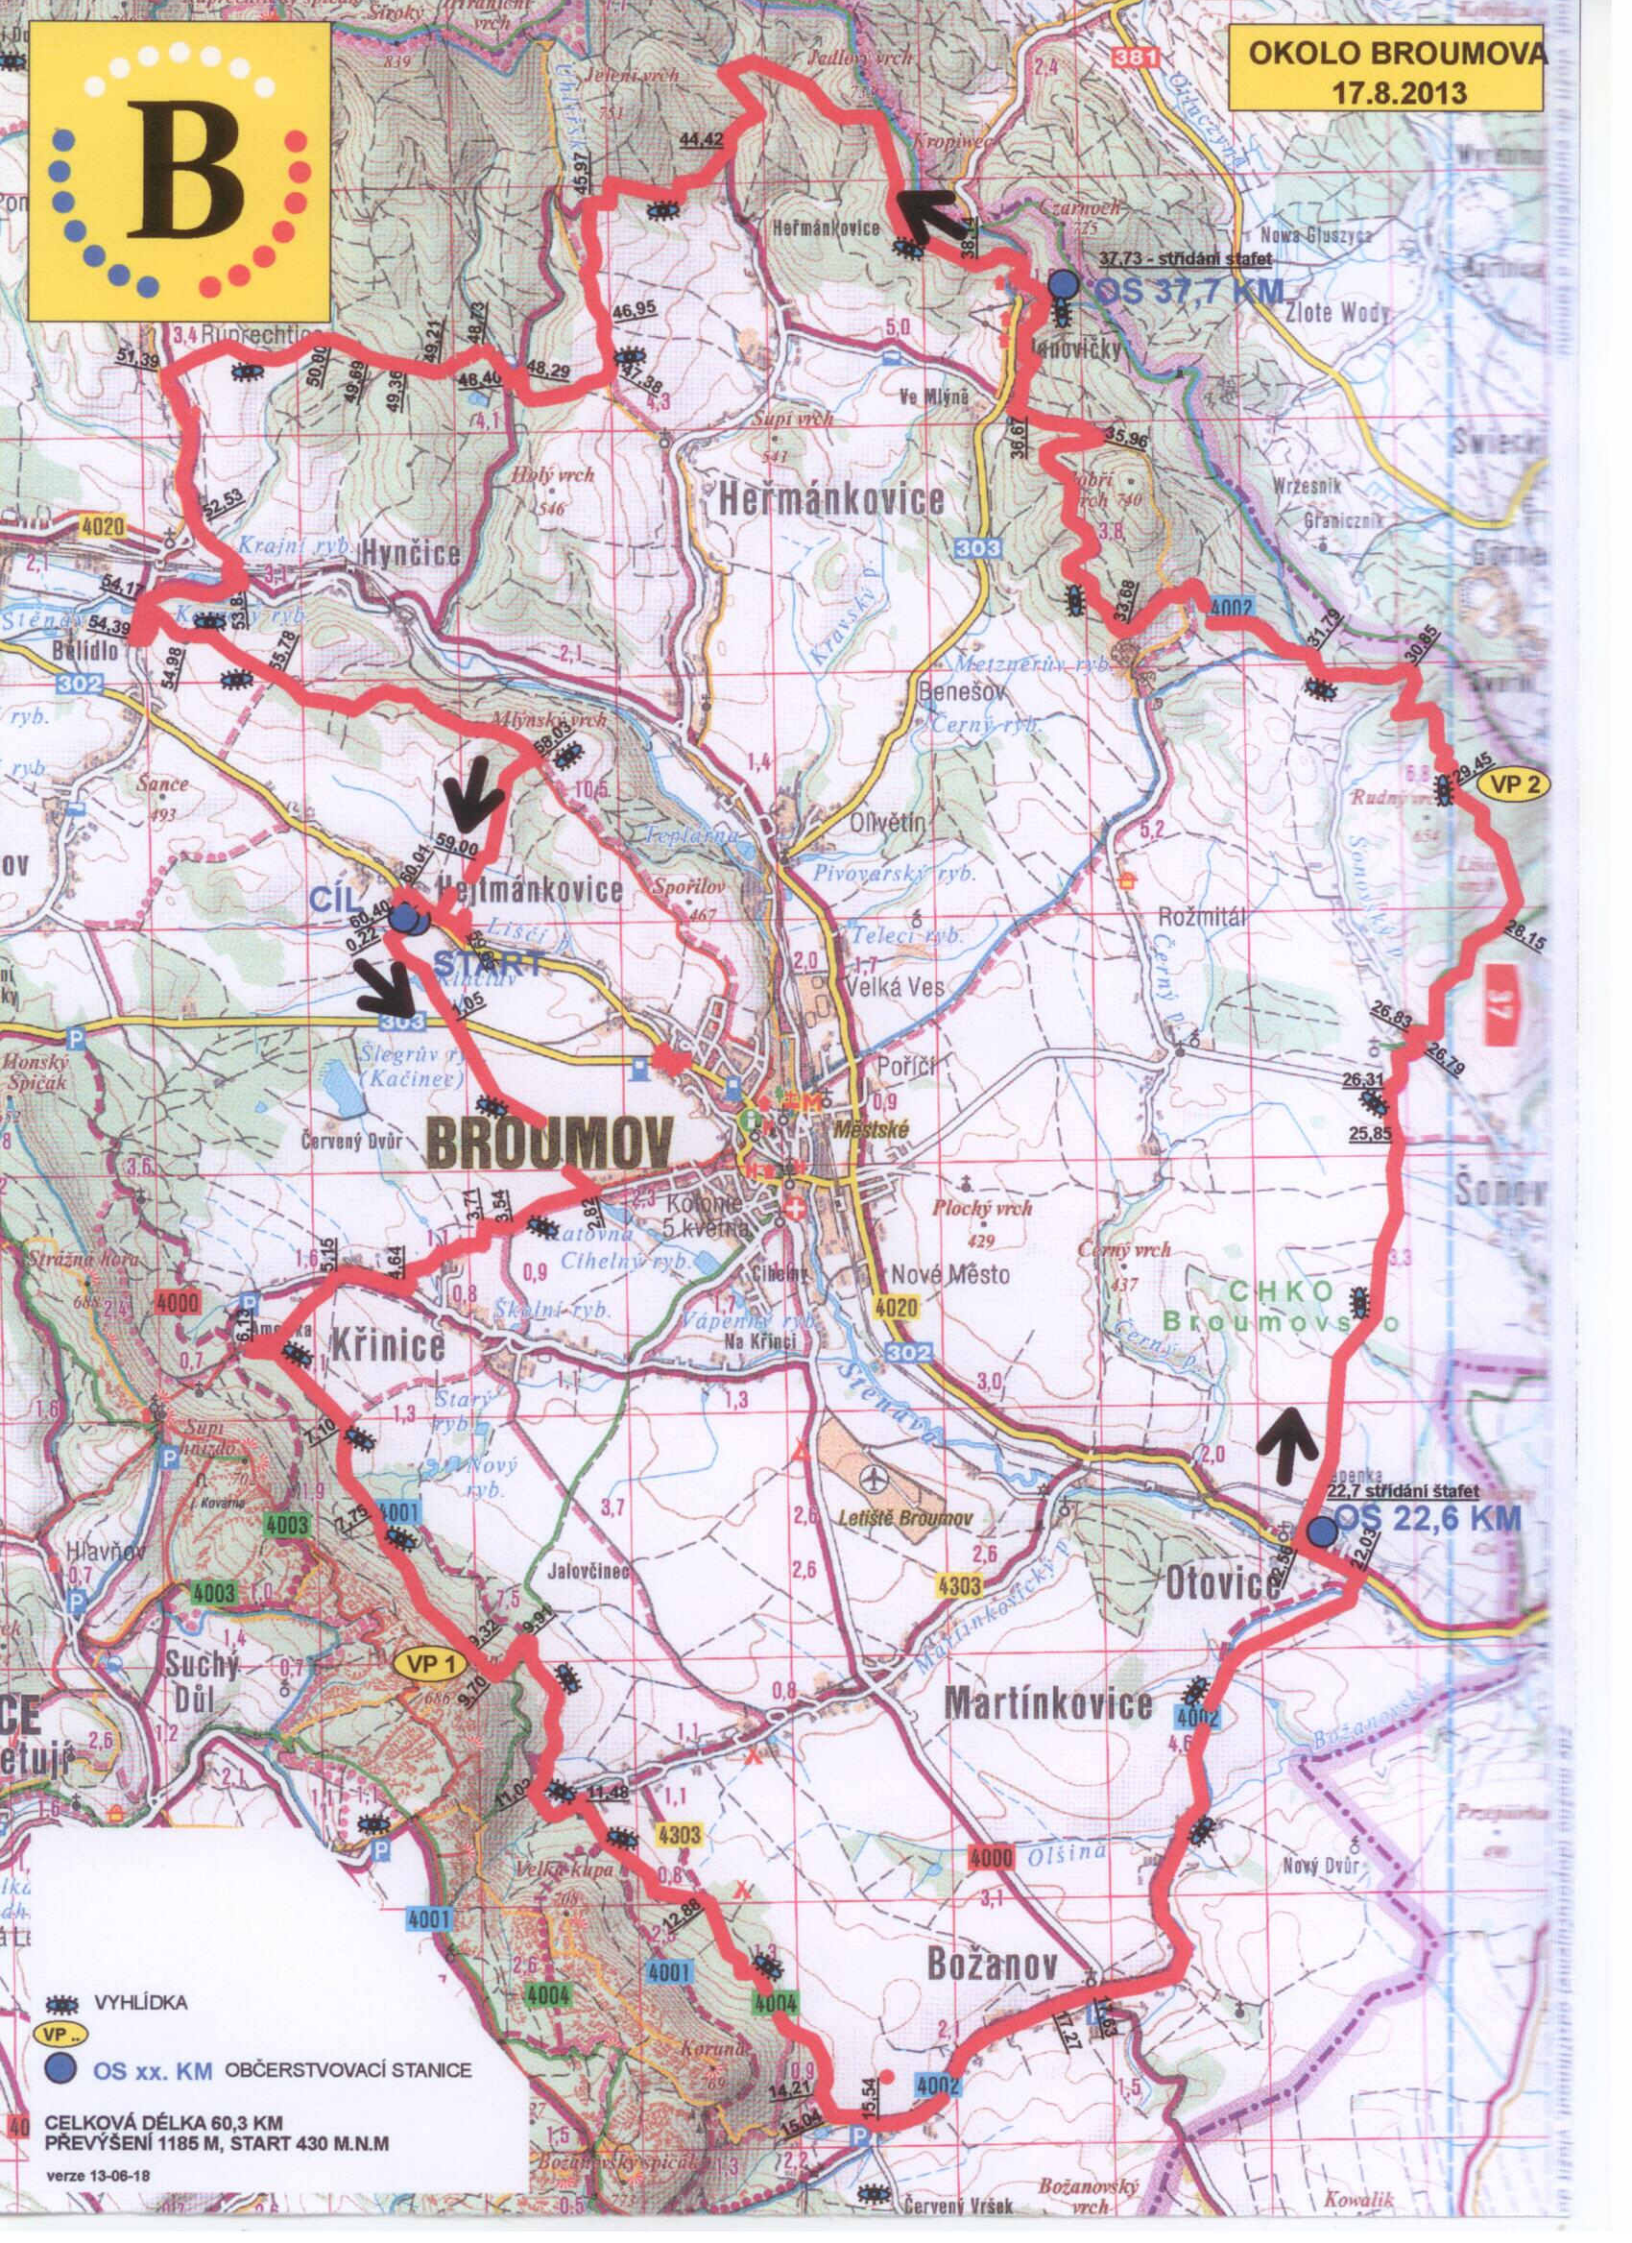

OKOLO BROUMOVA  
17.8.2013

CÍL

START

OS 37,7 KM

OS 22,6 KM

● VYHLÍDKA

VP

● OS xx. KM OBČERSTVOVACÍ STANICE

CELKOVÁ DÉLKA 60,3 KM

PŘEVÝŠENÍ 1185 M, START 430 M.N.M

verze 13-06-18