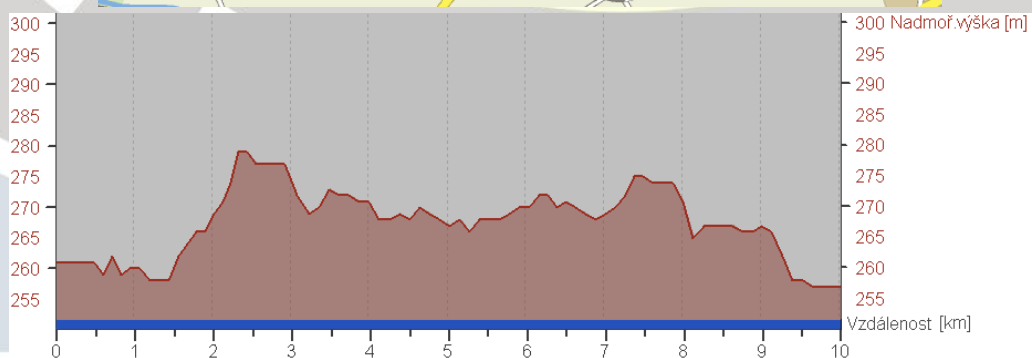

1. ZÁVOD 16. ROČNÍKU DOBRUŠSKÉHO POHÁRU 2009

SILNIČNÍ ČASOVKA POHOŘÍ-BOHUSLAVICE-PULICE-POHOŘÍ MEMORIÁL JANA LAMICHA

Termín: Neděle 19. 4. 2009

Místo a čas prezentace: Letní areál Pohoří od 9:00

Start závodu: 10:00

Délka závodu: 10 km

<http://triclub.dobruska.cz>